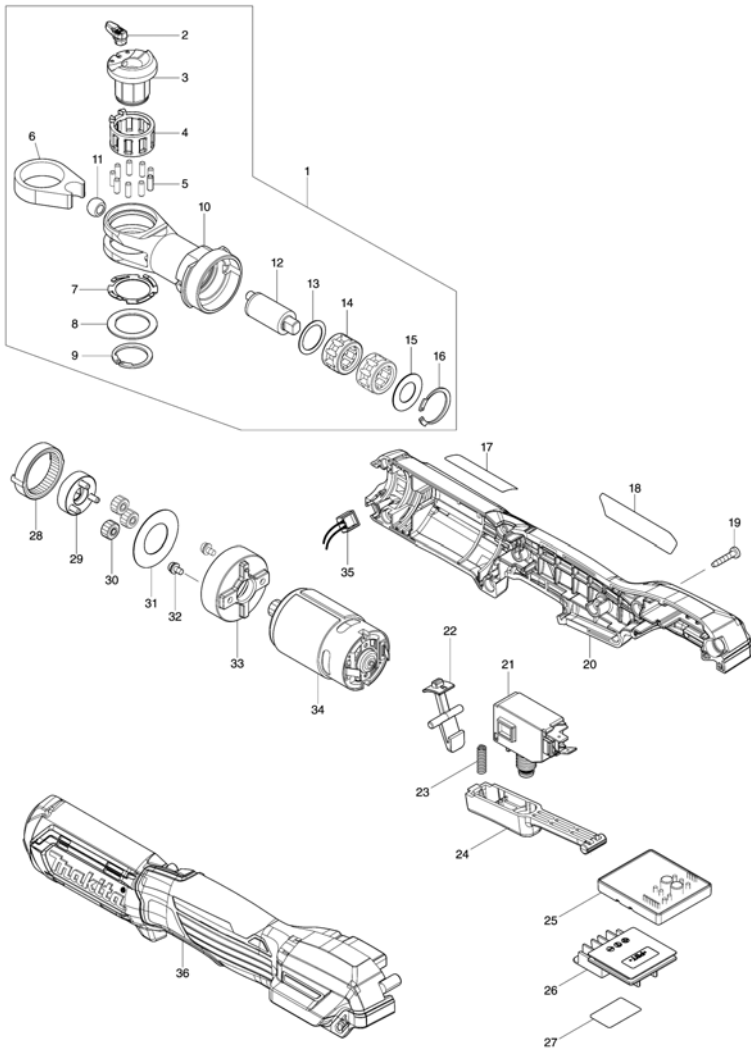

Model No.WR100D CORDLESS RATCHET WRENCH

## Model No.WR100D CORDLESS RATCHET WRENCH

Артикул	Детали	Описание	Замена	Количество	New/Old	Дополнительно 1	Дополнительно 2	Примечание
001	127297-7	HEAD ASSEMBLY		1	*			
	D10	INC. 2-16			*			
001-1	127297-7	HEAD ASSEMBLY	0	1				
002	140K70-4	LEVER COMPLETE		1	*			
003	327360-8	ANVIL		1	*			
004	310954-6	RETAINER RING		1	*			
005	268301-4	PIN 3		9	*			
005-1	256963-0	PIN 3	0	9	*			
006	327357-7	RATCHET RING		1	*			
007	232531-3	LEAF SPRING		1	*			
008	253440-3	FLAT WASHER 19		1	*			
009	961078-7	Стопорное кольцо для JR3030T/		1	*			
010	327356-9	RATCHET HEAD		1	*			
011	327359-3	BUSH		1	*			
012	327358-5	SPINDLE		1	*			
013	253147-1	Плоская шайба 15		1	*			
013-1	253450-0	FLAT WASHER 15	0	1	*			
014	212228-0	NEEDLE CAGE 1412		2	*			
015	253084-9	Плоская шайба 12 9565/В06040/		1	*			
015-1	253449-5	FLAT WASHER 12	0	1	*			
016	962112-6	Стопорное кольцо R-22		1	*			
018	855X38-2	WR100D NAME PLATE		1				
019	266429-2	Самонарезающий винт 3X16		7				
020	183L81-2	HOUSING SET		1				
	D10	INC. 36						
021	651391-8	SWITCH C3JW-6BM-PN		1				
022	459422-5	LOCK LEVER		1				
023	232353-1	COMPRESSION SPRING 4		1				
024	459421-7	SWITCH LEVER		1				
025	620A96-7	CONTROLLER		1				
	D10	INC. 35						
026	644813-5	TERMINAL		1				
027	855X44-7	WR100D SERIAL NO. LABEL		1				
028	226897-1	INTERNAL GEAR 41		1				
029	140K71-2	CARRIER COMPLETE		1				
030	226898-9	SPUR GEAR 14		3				
031	267235-8	Плоская шайба 18		1				
032	265A38-0	P.H.SCREW M3X6 WITH WR		2				
033	310953-8	INTERNAL GEAR CASE		1				
034	629413-2	DC MOTOR		1				
035	620B10-9	LED CIRCUIT		1				
036	183L81-2	HOUSING SET		1				
	D10	INC. 20						
A01	191A50-3	SOCKET ADAPTOR 9.5 SET		1				
	C10	Кольцевая пружина 12		1				
A02	191A51-1	SOCKET ADAPTOR 6.35 SET		1				
	C10	Кольцевая пружина 12		1				

Please order the parts with part number.

Print Date 9/10/2020