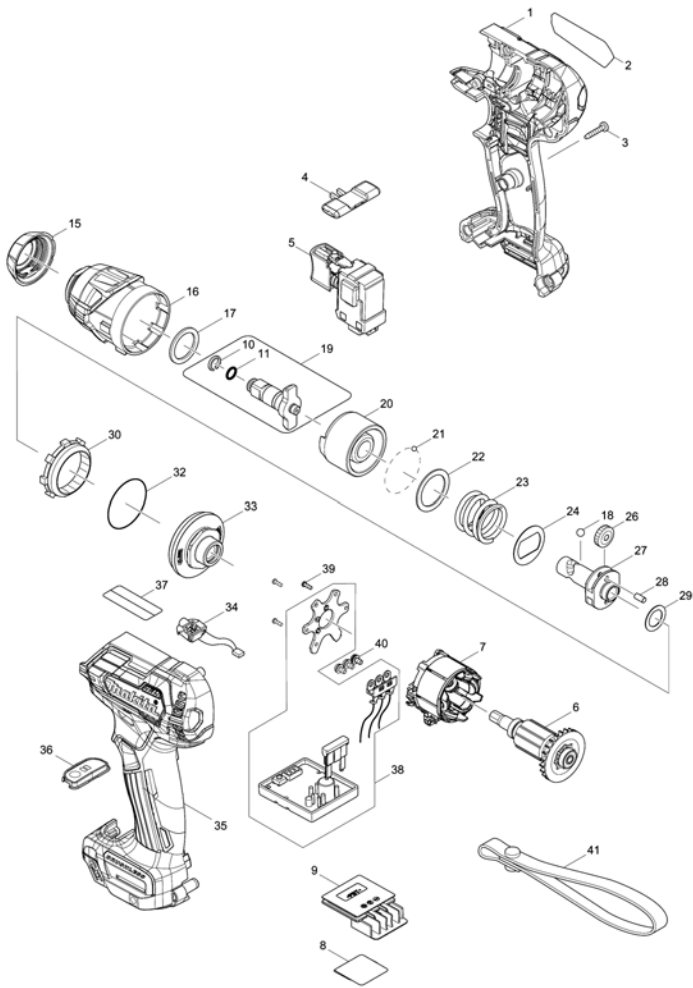

Model No.TW160D CORDLESS IMPACT WRENCH

Model No.TW160D CORDLESS IMPACT WRENCH

Артикул	Детали	Описание	Замена	Количество	New/Old	Дополнительно 1	Дополнительно 2	Примечание
001	183L31-7	HOUSING SET		1				
C10	263002-9	Резиновая шпилька 4		2				
C20	252126-6	Шестигр.стопорная гайка M4-7		2				
D10		INC. 35						
002	855L57-6	TW160D NAME PLATE		1				
003	266429-2	Самонарезающий винт 3X16		9				
004	455053-8	F/R CHANGE LEVER		1				
005	143975-1	SWITCH COMPLETE		1				
C10	424890-1	SWITCH COVER		1				
006	619491-0	ROTOR		1	*			
006-1	619491-0	ROTOR	О	1				
007	629398-2	STATOR		1				
008	855L63-1	TW160D SERIAL NO. LABEL		1				
009	644813-5	TERMINAL		1				
010	233943-3	RING SPRING 8		1				
011	213960-9	О-Кольцо 5		1				
015	422228-4	BUMPER		1				
016	140G53-0	HAMMER CASE COMPLETE		1				
C10	213166-9	О-кольцо 12,5 резиновое 3700D		1				
017	261159-0	NYLON WASHER 19		1				
018	216002-8	Стальной шарик 4,8		2				
019	135932-3	ANVIL ASS'Y		1				
D10		INC. 10,11						
020	327045-6	HAMMER		1				
021	216019-1	Стальной шарик 3		24				
022	267352-4	Плоская шайба 22		1				
023	232410-5	COMPRESSION SPRING 21		1				
024	267813-4	Шайба 21 к TD090D		1				
026	227213-0	Прямозубая шестерня 17		2				
027	327046-4	SPINDLE		1				
028	268217-3	Штифт для TD090D		2				
029	253052-2	Плоская шайба 12		1				
030	227316-0	INTERNAL GEAR 43		1				
032	213479-8	О-кольцо 33 резиновое		1				
033	140G75-0	BEARING BOX COMPLETE		1				
C10	213845-9	O-RING 13		1				
034	620999-9	LED CIRCUIT		1				
035	183L31-7	HOUSING SET		1				
C10	263002-9	Резиновая шпилька 4		2				
C20	252126-6	Шестигр.стопорная гайка M4-7		2				
D10		INC. 1						
036	140G52-2	SWITCH PLATE COMPLETE		1				
038	620998-1	CONTROLLER		1				
039	266490-9	TAPPING SCREW PT 2X6		3				
040	652069-6	FLAT HEAD SCREW M3X6		3				
A01	266622-8	Самонарезающий винт 4X12		1				
A02	346909-5	HOOK		1				
A03B	821661-1	PLASTIC CARRYING CASE		1				
C10	417724-5	Замок чемодана (пластик)		2				
A07B	***DC10WD	DC10WD BATTERY CHARGER		1				
D10		COMPO-PARTS						
A08B	197396-9	BATTERY BL1021B SET		2	*			
A08-1B	197396-9	BATTERY BL1021B SET	О	2				
A09B	456128-6	BATTERY COVER		1				