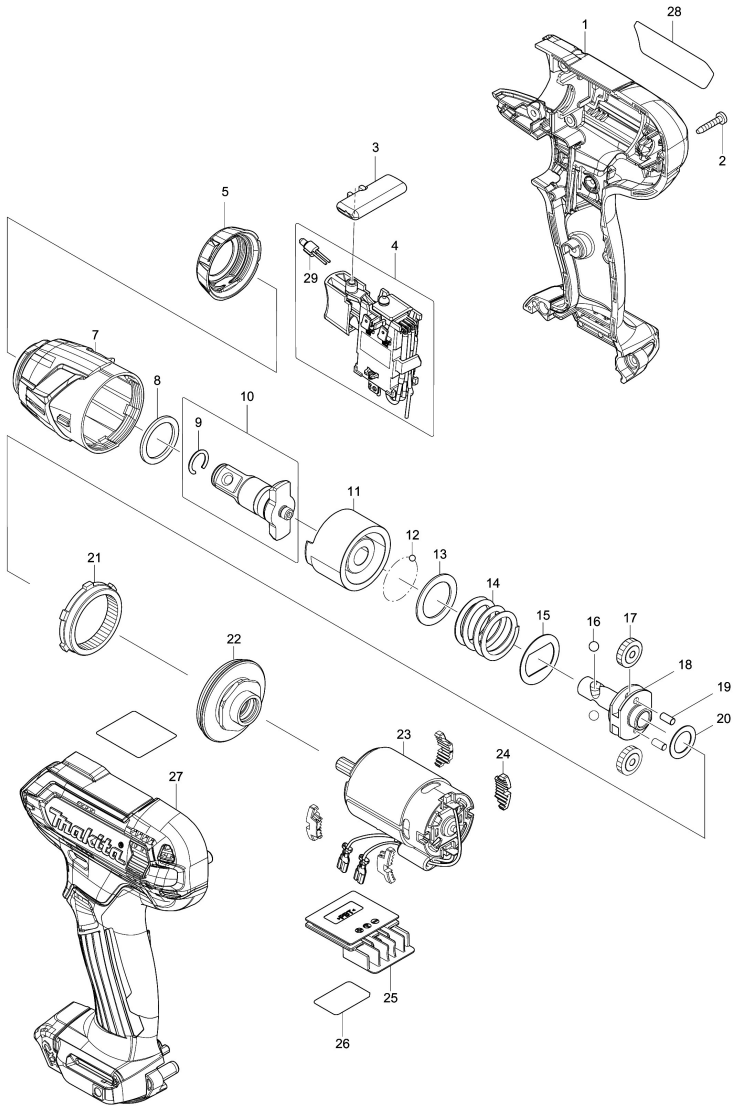

Model No.TW141D CORDLESS IMPACT WRENCH

Model No.TW141D CORDLESS IMPACT WRENCH

Артикул	Детали	Описание	Замена	Количество	New/Old	Дополнительно 1	Дополнительно 2	Примечание
001	183J75-5	HOUSING SET		1				
C10	252126-6	HEX. LOCKING NUT M4-7		2				
D10		INC. 27						
002	266429-2	TAPPING SCREW 3X16		8				
003	456039-5	F/R CHANGE LEVER		1				
004	632M05-6	SWITCH UNIT		1				
C10	688165-4	LINE FILTER		1				
D10		INC. 29						
005	422407-4	BUMPER		1				
007	140D36-2	HAMMER CASE COMPLETE		1				
C10	213882-3	O-RING 16		1				
008	261140-1	NYLON WASHER 20		1				
009	231907-1	RING SPRING 10		1				
010	136030-6	ANVIL E ASSY		1				
D10		INC. 9						
011	327334-9	HAMMER		1				
012	216019-1	STEEL BALL 3		24				
013	267380-9	FLAT WASHER 20		1				
014	232517-7	COMPRESSION SPRING 21		1				
015	267813-4	WASHER 21		1				
016	216002-8	STEEL BALL 4.8		2				
017	226190-3	SPUR GEAR 18		2				
018	327127-4	SPINDLE		1				
019	268217-3	PIN 3.5		2				
020	253052-2	FLAT WASHER 12		1				
021	226191-1	INTERNAL GEAR 45		1	*			
021-1	226957-9	INTERNAL GEAR 45	S	1				
022	140B04-3	BEARING BOX COMPLETE		1	*			
C10	213188-9	O-RING 13		1	*			
022-1	140P27-5	BEARING BOX COMPLETE	S	1				
C10	213188-9	O-RING 13		1				
023	632L97-9	MOTOR COMPLETE		1				
C10	688172-7	LINE FILTER		1				
024	422273-9	CUSHION		4				
025	644813-5	TERMINAL		1				
026	855S57-8	TW141D SERIAL NO. LABEL		1				
027	183J75-5	HOUSING SET		1				
C10	252126-6	HEX. LOCKING NUT M4-7		2				
D10		INC. 1						
028	855S50-2	TW141D NAME PLATE		1				
029	620625-0	LED CIRCUIT		1				
031	213458-6	O RING 34	S	1				
A01	266622-8	+ TRUSS HEAD SCREW M4X12		1				
A02	346909-5	HOOK		1				
A03B	821661-1	PLASTIC CARRYING CASE		1				
C10	417724-5	LATCH		2				
A04B	***DC10WD	DC10WD BATTERY CHARGER		1				
D10		COMPO-PARTS						
A05B	197396-9	BATTERY BL1021B SET		2	*			
A05-1B	197396-9	BATTERY BL1021B SET	O	2				
A06B	456128-6	BATTERY COVER		1				

Please order the parts with part number.

Print Date 1/8/2019