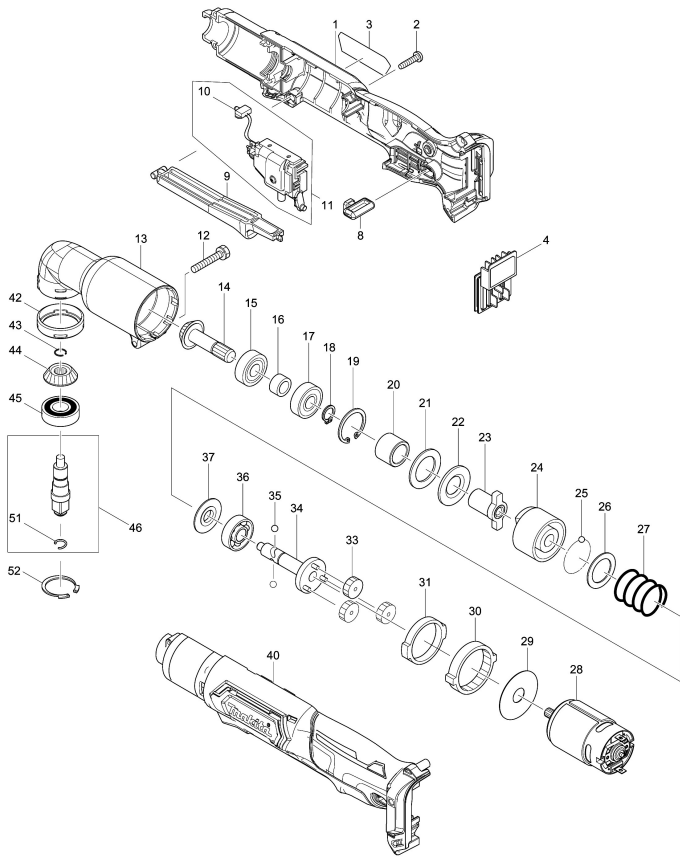

Model No.TL065D CORDLESS ANGLE IMPACT WRENCH

Model No.TL065D CORDLESS ANGLE IMPACT WRENCH

Артикул	Детали	Описание	Замена	Количество	New/Old	Дополнительно 1	Дополнительно 2	Примечание
001	183G43-0	HOUSING SET		1				
C10	252126-6	Шестигр.стопорная Гайка M4-7		2				
D10		INC. 40						
002	266130-9	Самонарез.винт зажимной РТ3Х16		8				
003	853H05-5	TL065D NAME PLATE		1				
004	644813-5	TERMINAL		1				
008	450126-2	FR CHANGE LEVER		1				
009	450125-4	SWITCH LEVER		1				
010	620690-9	LED CIRCUIT		1				
011	632K57-5	SWITCH UNIT		1				
D10		INC. 10						
012	265409-5	Болт+с шестигранной Гол.М5Х30		1				
013	152461-1	Угловая головка в сборе		1				
014	226720-0	Коническая шестерня 13		1				
015	210067-2	Подшипник 10/26		1				
016	257428-5	SLEEVE 10		1				
017	210067-2	Подшипник 10/26		1				
018	961006-2	Стопорное кольцо S-10 HR3000C/		1				
019	962105-3	Стопорное кольцо R-26 GA5030		1				
020	257429-3	SLEEVE 15		1				
021	261095-0	Резиновая шайба 21 к 6940D		1				
022	267120-5	Плоская шайба 15		1				
023	322689-7	Ударный шпindelь		1	*			
023-1	327000-8	ANVIL	О	1				
024	322688-9	Ударник 6940D		1	*			
024-1	326999-4	HAMMER	О	1				
025	216001-0	Стальной шарик 3.5		22				
026	267121-3	Плоская шайба 20 для HR4000C/		1				
027	233107-9	Компрессионная пружина 22		1				
028	629273-2	DC MOTOR		1				
029	267053-4	Плоская шайба 12		1				
030	226280-2	Шестерня внутр. зацепления 69		1				
031	257187-1	Кольцо 32		1				
033	226279-7	Прямозубая шестерня 29		3				
034	154416-2	Шпindelь к 6940D		1	*			
034-1	140K00-5	SPINDLE COMPLETE	О	1				
035	216002-8	Стальной шарик 4.8		2				
036	211472-6	BALL BEARING 6000		1				
037	322719-4	Шайба 10		1				
040	183G43-0	HOUSING SET		1				
C10	252126-6	Шестигр.стопорная Гайка M4-7		2				
D10		INC. 1						
042	424044-0	RUBBER RING 32		1				
043	231990-8	Кольцевая пружина 9		1				
044	226721-8	Коническая шестерня 13		1				
045	211131-2	Подшипник 12/28		1				
046	135899-5	SPINDLE ASS'Y		1				
D10		INC. 51						
051	231964-9	Кольцевая пружина 7		1				
052	962116-8	Стопорное кольцо R-28		1				
A01	266622-8	Самонарезающий винт 4X12		1				
A02	346909-5	HOOK		1				
A03B	456128-6	BATTERY COVER		1				
A04B	***DC10WC	DC10WC BATTERY CHARGER		1	*			
A04-1B	***DC10WD	DC10WD BATTERY CHARGER	<	1				
A05B	197394-3	BATTERY BL1020B SET		2	*			
A05-1B	197396-9	BATTERY BL1021B SET	<	2	*			
A05-2B	197396-9	BATTERY BL1021B SET	О	2				
A06B	821709-9	PLASTIC CARRYING CASE		1				
C10	162315-4	Упорный штифт для JR100D		2				
C20	452137-3	Рукоятка для JR100D		1				
C30	452143-8	Вал		2				