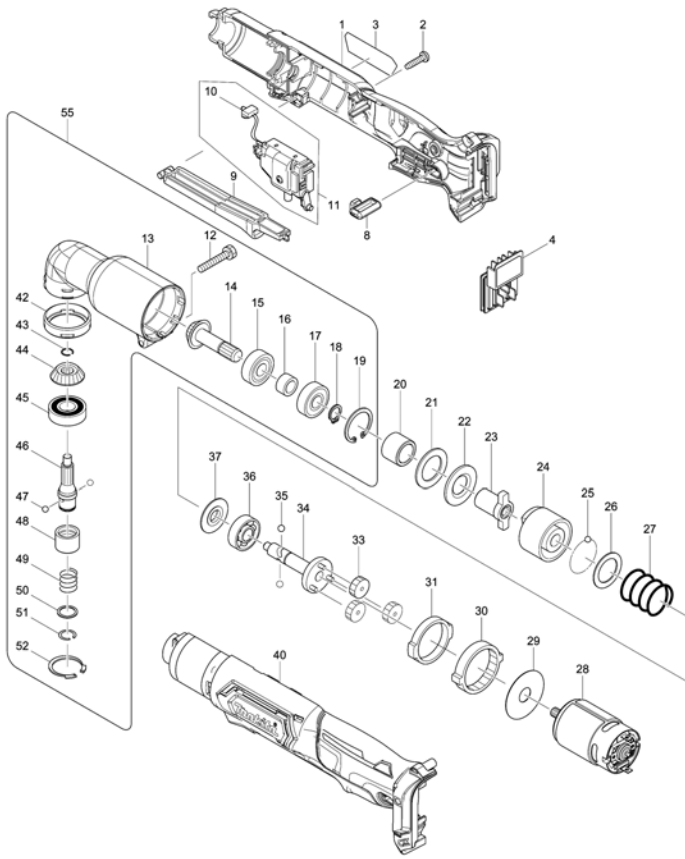

## Model No.TL064D CORDLESS ANGLE IMPACT DRIVER

Артикул	Детали	Описание	Замена	Количество	New/Old	Дополнительно 1	Дополнительно 2	Примечание
001	183G43-0	HOUSING SET		1				
C10	252126-6	Шестигр.стопорная Гайка M4-7		2				
D10		INC. 40						
002	266130-9	Самонарез.винт зажимной PT3X16		8				
003	853G87-1	TL064D NAME PLATE		1				
004	644813-5	TERMINAL		1				
008	450126-2	FR CHANGE LEVER		1				
009	450125-4	SWITCH LEVER		1				
010	620690-9	LED CIRCUIT		1				
011	632K57-5	SWITCH UNIT		1				
D10		INC. 10						
012	265409-5	Болт с шестигранной Гол.М5X30		1				
013	152461-1	Угловая головка в сборе		1				
014	226720-0	Коническая шестерня 13		1				
015	210067-2	Подшипник 10/26		1				
016	257428-5	SLEEVE 10		1				
017	210067-2	Подшипник 10/26		1				
018	961006-2	Стопорное кольцо S-10 HR3000C/		1				
019	962105-3	Стопорное кольцо R-26 GA5030		1				
020	257429-3	SLEEVE 15		1				
021	261095-0	Резиновая шайба 21 к 6940D		1				
022	267120-5	Плоская шайба 15		1				
023	322689-7	Ударный шпindelь		1	*			
023-1	327000-8	ANVIL	О	1				
024	322688-9	Ударник 6940D		1	*			
024-1	326999-4	HAMMER	О	1				
025	216001-0	Стальной шарик 3.5		22				
026	267121-3	Плоская шайба 20 для HR4000C/		1				
027	233107-9	Компрессионная пружина 22		1				
028	629273-2	DC MOTOR		1				
029	267053-4	Плоская шайба 12		1				
030	226280-2	Шестерня внутр. зацепления 69		1				
031	257187-1	Кольцо 32		1				
033	226279-7	Прямозубая шестерня 29		3				
034	154416-2	Шпindelь к 6940D		1	*			
034-1	140K00-5	SPINDLE COMPLETE	О	1				
035	216002-8	Стальной шарик 4.8		2				
036	211472-6	BALL BEARING 6000		1				
037	322719-4	Шайба 10		1				
040	183G43-0	HOUSING SET		1				
C10	252126-6	Шестигр.стопорная Гайка M4-7		2				
D10		INC. 1						
042	424044-0	RUBBER RING 32		1				
043	231990-8	Кольцевая пружина 9		1				
044	226721-8	Коническая шестерня 13		1				
045	211131-2	Подшипник 12/28		1				
046	323920-4	SPINDLE M		1				
047	216001-0	Стальной шарик 3.5		2				
048	326997-8	SLEEVE		1				
049	233005-7	Компрессионная пружина 13		1				
050	267085-1	Плоская шайба 12 к 6914D/6951/		1				
051	231951-8	Кольцевая пружина 11		1				
052	962116-8	Стопорное кольцо R-28		1				
055	135892-9	ANGLE HEAD ASSY		1				
D10		INC. 12-19.42-52						
A01	266622-8	Самонарезающий винт 4X12		1				
A02	346909-5	HOOK		1				
A04B	456128-6	BATTERY COVER		1				
A05B	***DC10WC	DC10WC BATTERY CHARGER		1	*			
A05-1B	***DC10WD	DC10WD BATTERY CHARGER	<	1				
A06B	197394-3	BATTERY BL1020B SET		2	*			
A06-1B	197396-9	BATTERY BL1021B SET	<	2	*			
A06-2B	197396-9	BATTERY BL1021B SET	О	2				
A07B	821709-9	PLASTIC CARRYING CASE		1				
C10	162315-4	Упорный штифт для JR100D		2				
C20	452137-3	Рукоятка для JR100D		1				
C30	452143-8	Вал		2				