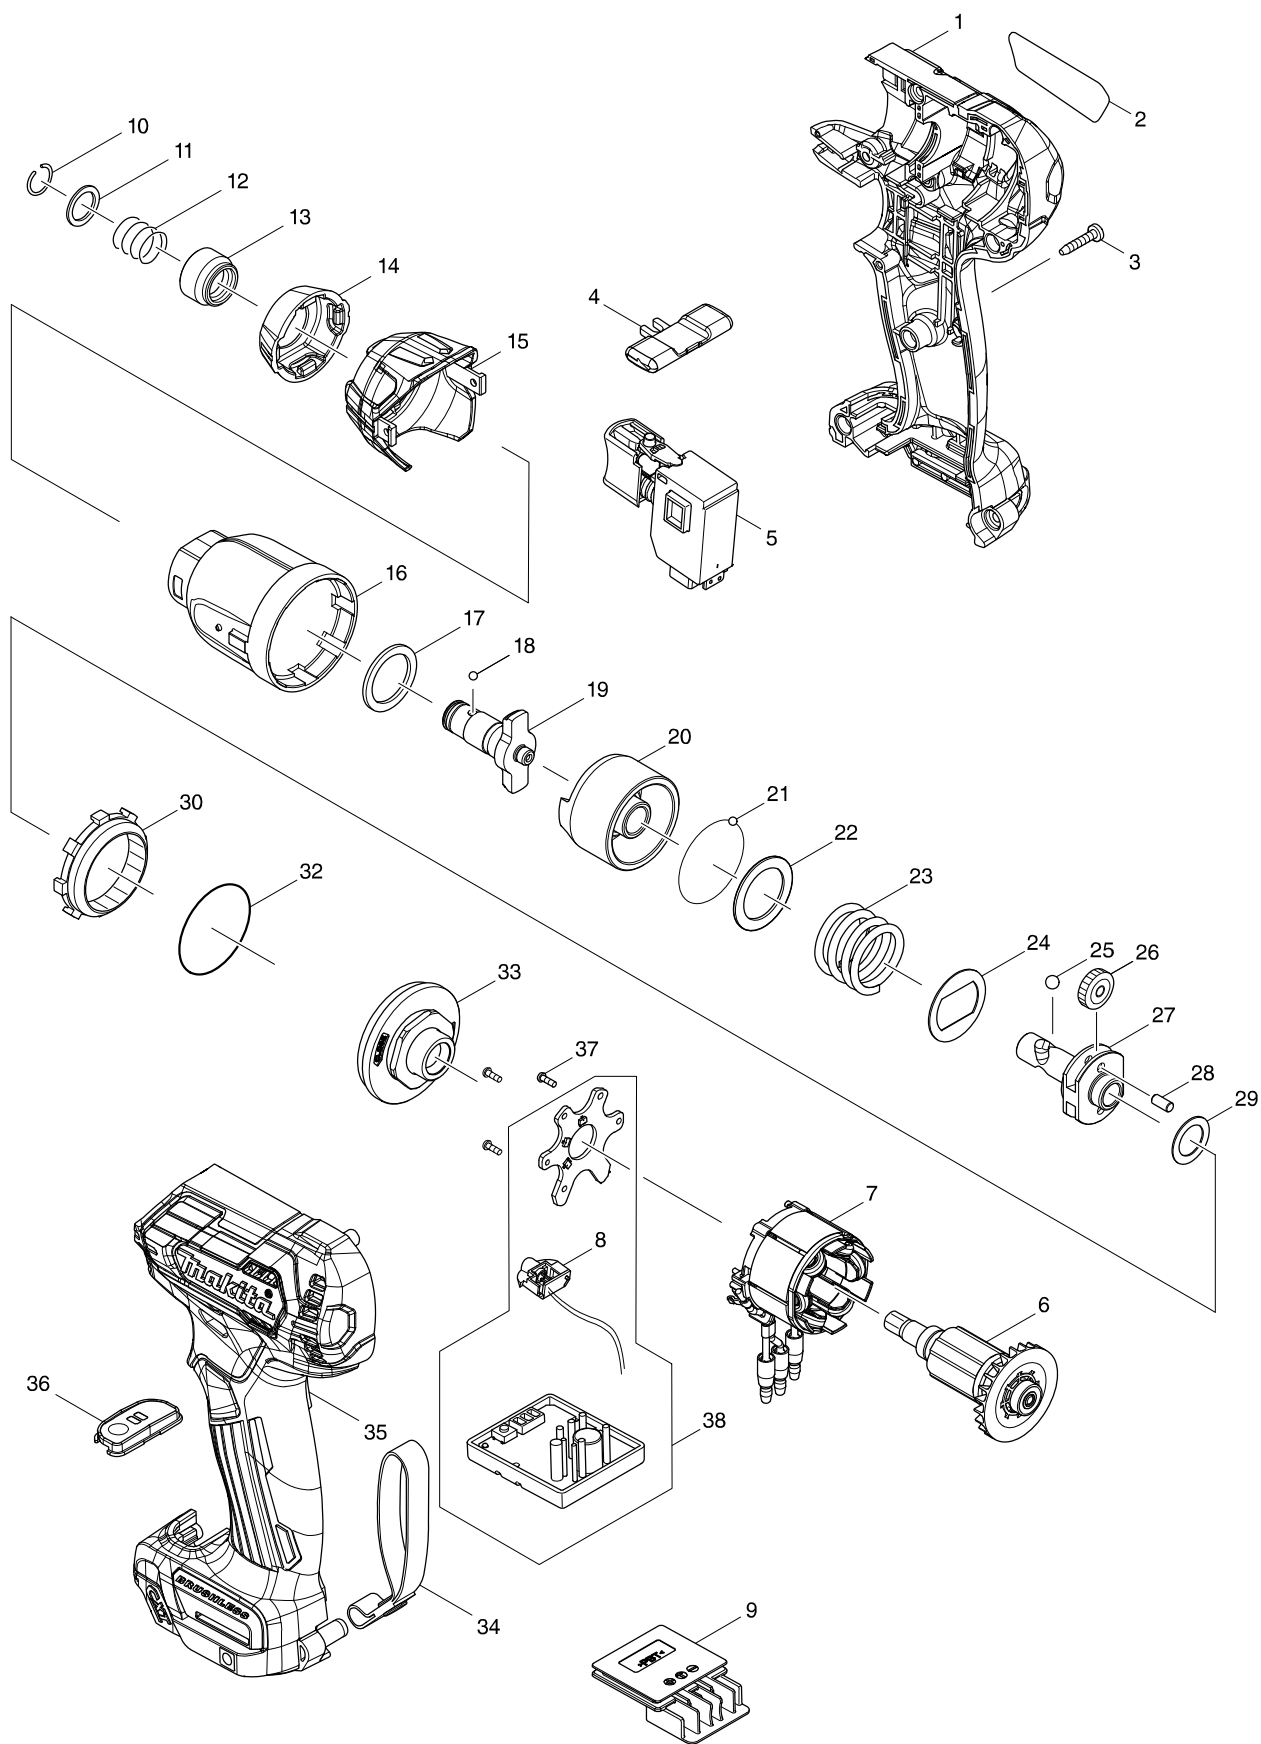

Модель инструмента TD111D CORDLESS IMPACT DRIVER

Артикул	Детали	Описание	Замен	Количество	N/O	Дополнительн	Дополнительн	Примечание
001	183E65-8	HOUSING SET		1				
C10	252126-6	Шестигр.стопорная гайка M4-7		2				
D10		INC. 35						
002	852P37-7	TD111D NAME PLATE		1				
003	266429-2	Самонарезающий винт 3X16		9				
004	455053-8	F/R CHANGE LEVER		1				
005	650689-0	Выключатель		1				
006	619415-6	ROTOR		1				
007	629232-6	STATOR		1				
008	620553-9	LED CIRCUIT		1				
009	644813-5	TERMINAL		1				
010	231965-7	Кольцевая пружина 10		1				
011	267143-3	Плоская шайба 11 для 6960D/		1				
012	233005-7	Компрессионная пружина 13		1				
013	326803-7	BIT SLEEVE		1				
014	424907-0	BUMPER		1				
015	457062-3	HAMMER CASE COVER		1				
016	144058-0	HAMMER CASE COMPLETE		1				
017	261159-0	NYLON WASHER 19		1				
018	216019-1	Стальной шарик 3		2				
019	326630-2	ANVIL M		1				
020	324894-2	Ударник		1				
021	216019-1	Стальной шарик 3		24				
022	267380-9	Плоская шайба 20 к TD090D		1				
023	232326-4	COMPRESSION SPRING 21		1				
024	267813-4	Шайба 21 к TD090D		1				
025	216002-8	Стальной шарик 4.8		2				
026	221437-0	SPUR GEAR 17		2				
027	324897-6	Шпindelь к TD090D		1				
028	268217-3	Штифт для TD090D		2				
029	253052-2	Плоская шайба 12		1				
030	227316-0	INTERNAL GEAR 43		1				
032	213479-8	О-кольцо 33 резиновое		1				
033	141893-7	BEARING BOX COMPLETE		1				
035	183E65-8	HOUSING SET		1				
C10	252126-6	Шестигр.стопорная гайка M4-7		2				
D10		INC. 1						
036	144060-3	SWITCH PLATE COMPLETE		1				
037	266490-9	TAPPING SCREW PT 2X6		3				
038	620552-1	CONTROLLER		1				
D10		INC. 8						
A01	266622-8	Самонарезающий винт 4X12		1				
A02	346909-5	HOOK		1				
A03	784244-7	+ BIT 2-50		1				
A04B	456128-6	BATTERY COVER		1				
A04C	456128-6	BATTERY COVER		1				
A04D	456128-6	BATTERY COVER		1				
A05B	***DC10WC	DC10WC BATTERY CHARGER		1	*			