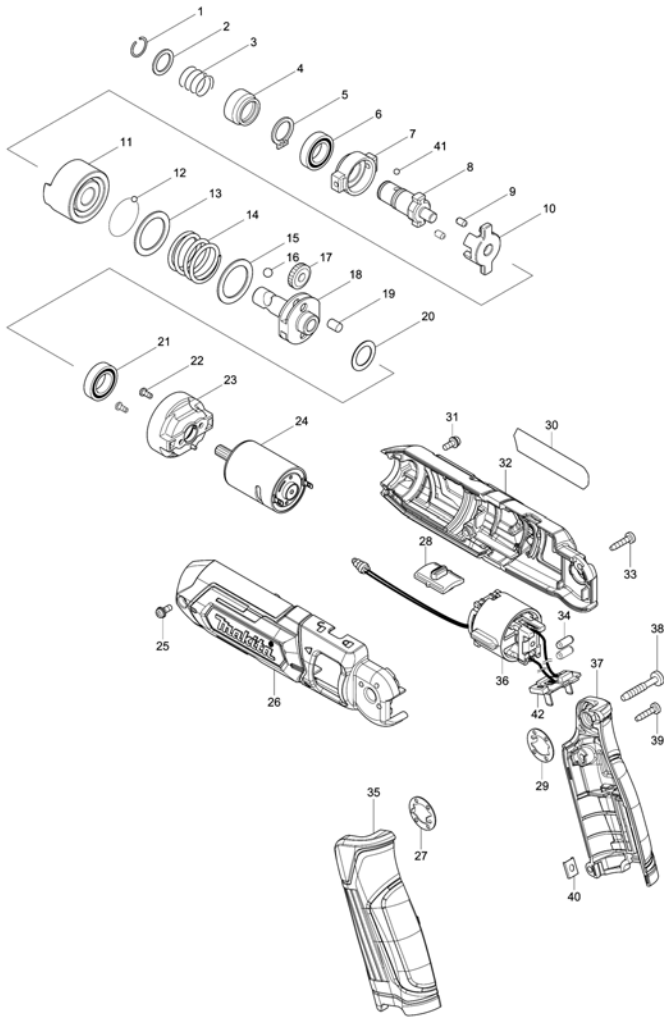

Model No.TD022D CORDLESS IMPACT DRIVER

Model No.TD022D CORDLESS IMPACT DRIVER

Артикул	Детали	Описание	Замена	Количество	New/Old	Дополнительно 1	Дополнительно 2	Примечание
001	231965-7	Кольцевая пружина 10		1				
002	267143-3	Плоская шайба 11 для 6960D/		1				
003	233005-7	Компрессионная пружина 13		1				
004	324711-6	Втулка		1				
005	961072-9	Стопорное кольцо S-12		1				
006	210108-4	Шариковый подшипник 12/21		1				
007	313136-9	Стопорное кольцо		1				
008	324717-4	Шпиндель		1				
009	268160-6	Шпилька 3.5		2				
010	324713-2	Ударный шпиндель		1				
011	324714-0	Ударник		1				
012	216019-1	Стальной шарик 3		23				
013	267335-4	Плоская шайба 20		1				
014	233481-5	Компрессионная пружина 20		1				
015	267335-4	Плоская шайба 20		1				
016	216002-8	Стальной шарик 4.8		2				
017	227173-6	Прямозубая шестерня 27		2				
018	324715-8	Шпиндель		1				
019	268161-4	Шпилька 5		2				
020	253052-2	Плоская шайба 12		1				
021	210108-4	Шариковый подшипник 12/21		1				
022	265172-0	Винт (+)M2.6X6 для DF010D		2				
023	451522-7	Корпус редуктора		1				
024	629237-6	DC MOTOR		1				
025	265173-8	Винт M3X8 TD020D		1				
026	183F00-2	MOTOR HOUSING SET		1				
	D10	INC. 32						
027	267803-7	Стопорная шайба		1				
028	451523-5	Рычаг стопора		1				
029	267803-7	Стопорная шайба		1				
030	852V05-6	TD022D NAME PLATE		1				
031	265173-8	Винт M3X8 TD020D		1				
032	183F00-2	MOTOR HOUSING SET		1				
	D10	INC. 26						
033	266404-8	Самонарезающийся винт 3*14		3				
034	263027-3	Резиновая шпилька 4		2				
035	183E72-1	HANDLE SET		1				
	D10	INC. 37						
036	632H09-8	SWITCH UNIT		1				
	C10	688161-2	Фильтр помех	1				
037	183E72-1	HANDLE SET		1				
	D10	INC. 35						
038	266374-1	Самонарезающийся винт 4*25		1				
039	266404-8	Самонарезающийся винт 3*14		2				
040	345749-8	Пластина для модели TD020D		2				
041	216019-1	Стальной шарик 3		2				
042	643817-4	Контактный разъем для CL070D		1				
A01	784244-7	+ BIT 2-50		1				
A02	168435-2	Кобура		1				
A03	831277-4	TOOL BAG		1				
A04	***DC10WA	DC10WA BATTERY CHARGER		1				
	D10	COMPO-PARTS						
A05	198000-3	BATTERY BL0715 SET		2				