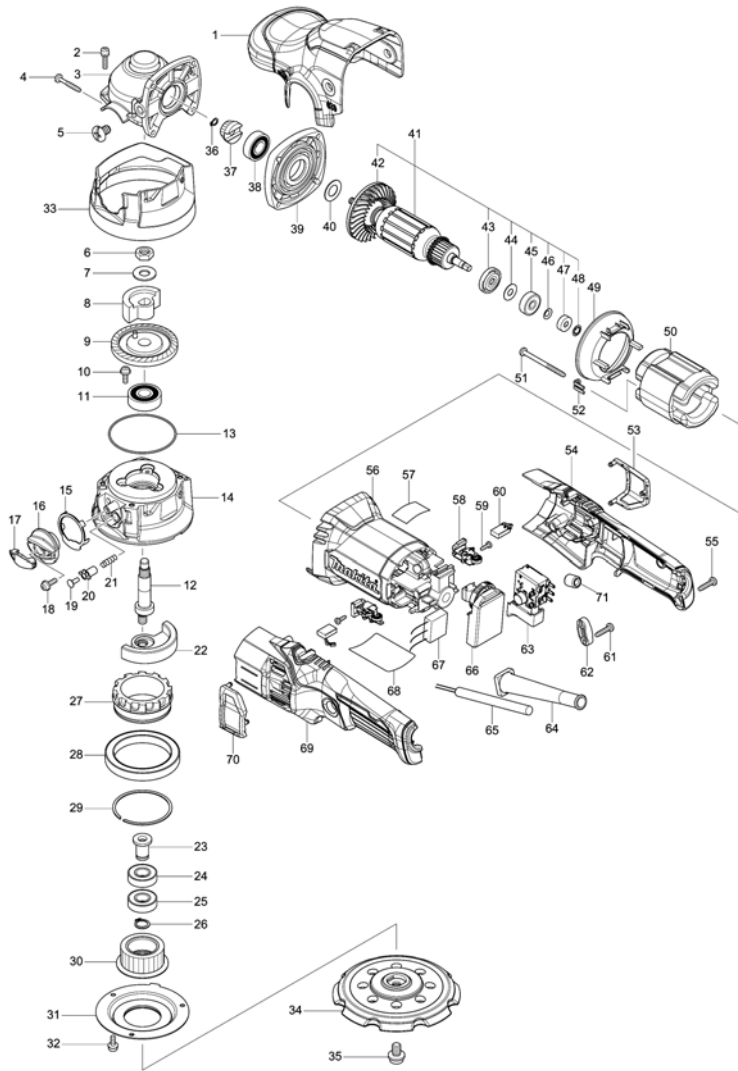

Model No.PO5000C 125MM RANDOM ORBIT POLISER

Model No.PO5000C 125MM RANDOM ORBIT POLISHER

Артикул	Детали	Описание	Замена	Количество	New/Old	Дополнительно 1	Дополнительно 2	Примечание
001	456805-0	HEAD COVER		1				
002	911126-2	Винт M4X16 5016/5500S/5900BR/		4				
003	143783-0	GEAR HOUSING COMPLETE		1				
004	266257-5	Самонарезающий винт 4X28		4				
005	265083-9	Винт (+) с плоской голов. M8X11		2				
006	931503-2	Шестигранная гайка M10		1				
007	253024-7	Плоская шайба 10		1				
008	326735-8	UPPER BALANCE WEIGHT		1				
009	143782-2	SPIRAL BEVEL GEAR 37 COMPLETE		1				
010	911119-9	PAN HEAD SCREW M4X12		3				
011	211145-1	Подшипник 6201ZZ		1				
012	324069-3	Шпиндель для модели BO6040		1				
013	213724-1	О-кольцо 62 резиновое BO6040		1				
014	143784-8	SKIRT COMPLETE		1				
015	153427-4	Прокладка переключателя BO6040		1				
016	143785-6	KNOB COMPLETE		1				
017	456809-2	CAP		1				
018	911119-9	PAN HEAD SCREW M4X12		1				
019	417382-7	Держатель пружины для BO6040		1				
020	345209-0	Держатель для модели BO6040		1				
021	231230-4	Компрессионная пружина 4		1				
022	326736-6	LOWER BALANCE WEIGHT		1				
023	324070-8	Втулка для модели BO6040		1				
024	211131-2	Подшипник 12/28		1				
025	211131-2	Подшипник 12/28		1				
026	961052-5	Стопорное кольцо S-12 9555NB/		1				
027	221453-2	INTERNAL SPUR GEAR 29		1				
028	210146-6	BALL BEARING 6811LLB		1				
029	257933-2	Стопорное кольцо (EXT) WR-55		1				
030	143790-3	SPUR GEAR 26 COMPLETE		1				
031	143938-7	BEARING RETAINER 80 COMPLETE		1				
032	911119-9	PAN HEAD SCREW M4X12		3				
033	456806-8	BUMPER		1				
034	197922-4	PAD 125 SET(EU)		1				
D10		INC. 35						
035	266270-3	Болт с внутр.шестигран. M8X14		1				
036	961002-0	Стопорное кольцо S-6 к 4329/		1				
037	221450-8	SPIRAL BEVEL GEAR 10		1				
038	211142-7	Подшипник 6001LLB		1				
039	253084-9	Плоская шайба 12 9565/BO6040/		1	*			
039-1	317359-1	Крышка корпуса редуктора 9565/	x	1				
040	317359-1	Крышка корпуса редуктора 9565/		1	*			
040-1	253084-9	Плоская шайба 12 9565/BO6040/	x	1				
041	513484-8	ARMATURE ASS'Y 240V		1				
D10		INC. 42-48						
042	240134-9	FAN 60		1				
043	681656-4	Изоляционная шайба для 9565/		1				
044	253823-7	Плоская шайба 7		1				
045	210045-2	BALL BEARING 627DDW		1				
046	267756-0	Волновая шайба 6 для BO6040/		1				
047	688117-5	Магнитная втулка для GD0800C/		1				
048	259039-2	Стопорная шайба 6 4340/9566C/		1				
049	453367-9	BUFFLE PLATE		1				
050	628197-9	FIELD 240V		1				
051	266147-2	Самонарез. винт, фланец PF4X55		2				
052	344871-8	Держатель для 9562/9564/9565/		2				
053	456807-6	DUST COVER		1				
054	183D86-4	HANDLE SET		1				
D10		INC. 69						
055	265995-6	Самонарезающий винт 4X18		4				
056	456802-6	MOTOR HOUSING		1				
057	809N91-0	INDICATION LABEL		1				
058	643770-4	BRUSH HOLDER		2				