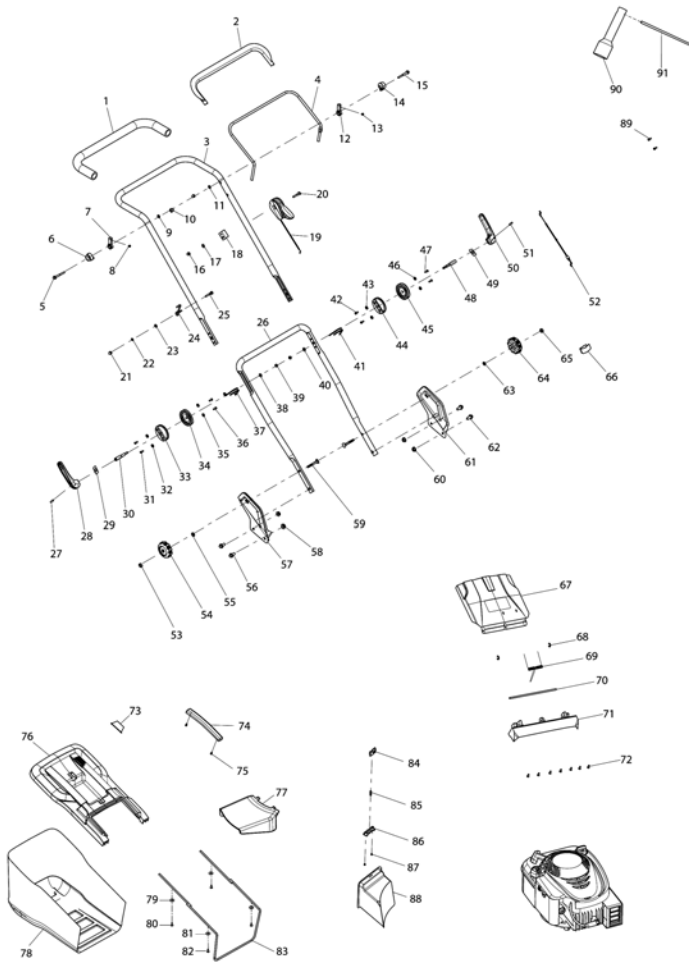

Model No.PLM4630N2 PETROL LAWN MOWER

Model No.PLM4630N2 PETROL LAWN MOWER

Model No.PLM4630N2 PETROL LAWN MOWER

Артикул	Детали	Описание	Замена	Количество	New/Old	Дополнительно 1	Дополнительно 2	Примечание
001	671103001	HANDLE SHEATH		1				
002	671687002	FRAMEOUT PULLING POLE BUCKLE		1				
003	671001778	UPPER HANDLE BAR ASSY		1				
004	671018730	ENGINE CLUTCH LEVER		1				
005	671006029	HEX. FLANGE BOLT M6X45		1				
006	671990001	ENGINE CLUTCH LEVER BRACKET		1				
007	671989001	ENGINE CLUTCH LEVER END CAP		1				
008	671002025	Б о л т M4X8		1				
009	671007070	FLAT WASHER 6		1				
010	DA00000575	HEX.CAP NUT M6		2				
011	671007070	FLAT WASHER 6		1				
012	671989001	ENGINE CLUTCH LEVER END CAP		1				
013	671002025	Б о л т M4X8		1				
014	671990001	ENGINE CLUTCH LEVER BRACKET		1				
015	671006029	HEX. FLANGE BOLT M6X45		1				
016	DA00000575	HEX.CAP NUT M6		1				
017	DA00000574	FLAT WASHER 6		1				
018	DA00000573	OUTER WIRE STOPPER		1				
019	DA00001168	THROTTLE HANDLE ASS'Y		1				
020	671006036	HEXAGON FLANGE BOLT		1				
021	DA00000575	HEX.CAP NUT M6		1				
022	DA00000576	SPRING WASHER 6		1				
023	DA00000574	FLAT WASHER 6		1				
024	DA00000579	STARTER GRIP HOOK		1				
025	DA00000577	HEX.FLANGE BOLT M6X35		1				
026	671017070	Ш т ы р ь		1				
027	671090040	Ц и л и н д р и ч е с к и й ш т и ф т		1				
028	671431001	О с ь р у к о я т к и		1				
029	671001119	П л а с т и н а		1				
030	671006167	TENSION BOLT M8		1				
031	671002010	PAN.HED SCREW M5X12		2				
032	DA00000198	SPRING WASHER 5		1				
033	DA00000861	ANGLE ADJUSTMENT JOINT UPPER		1				
034	DA00000862	ANGLE ADJUSTMENT JOINT LOWER		1				
035	DA00000198	SPRING WASHER 5		2				
036	671002010	PAN.HED SCREW M5X12		2				
037	671002361	CABLE FIXING RING		1				
038	671007007	Ш а й б а ELM3310		1				
039	671005008	Ш е с т и г р . с т о п о р н а я г а й к а M8		2				
040	671007007	Ш а й б а ELM3310		1				
041	671002361	CABLE FIXING RING		1				
042	671002010	PAN.HED SCREW M5X12		2				
043	DA00000198	SPRING WASHER 5		1				
044	DA00000862	ANGLE ADJUSTMENT JOINT LOWER		1				
045	DA00000861	ANGLE ADJUSTMENT JOINT UPPER		1				
046	DA00000198	SPRING WASHER 5		2				
047	671002010	PAN.HED SCREW M5X12		2				
048	671006167	TENSION BOLT M8		1				
049	671001119	П л а с т и н а		1				
050	671431001	О с ь р у к о я т к и		1				
051	671090040	Ц и л и н д р и ч е с к и й ш т и ф т		1				
052	DA00001167	FRAMEOUT CORD ASS'Y		1				
053	DA00000563	HEXAGON NUT M8		1				
054	DA00000564	KNOB		1				
055	671007007	Ш а й б а ELM3310		1				
056	DA00000562	HEX.FLANGE BOLT M8X16		2				
057	DA00000858	RIGHT HANDLE BRACKET BLUE		1				
058	DA00000537	HEX.FLANGE LOCK NUT M8		2				
059	DA00000839	SADDLE HEAD BOLT M8X35		2				
060	DA00000537	HEX.FLANGE LOCK NUT M8		2				
061	DA00000859	LEFT HANDLE BRACKET BLUE		1				
062	DA00000562	HEX.FLANGE BOLT M8X16		2				
063	671007007	Ш а й б а ELM3310		1				
064	DA00000564	KNOB		1				
065	DA00000563	HEXAGON NUT M8		1				
066	DA00001170	CABLE CLIP		1				
067	671933001	З а д н я я к р ы ш к а		1				
068	671009017	К о л ь ц о		2				
069	671011203	REAR FLAP TORSION SPRING		1				
070	671002365	REAR FLAP HINGE ROD		1				
071	671932001	REAR FLAP BRACKET BLUE		1				
072	DA00000826	SELF-TAPPING SCREW ST4X12		7				
073	671001075	И н д и к а т о р		1				
074	671937001	Р у к о я т к а		1				
075	DA00000603	TAPPING SCREW ST4X16		2				
076	671992001	В е р х н я я к р ы ш к а к о р п у с а		1				