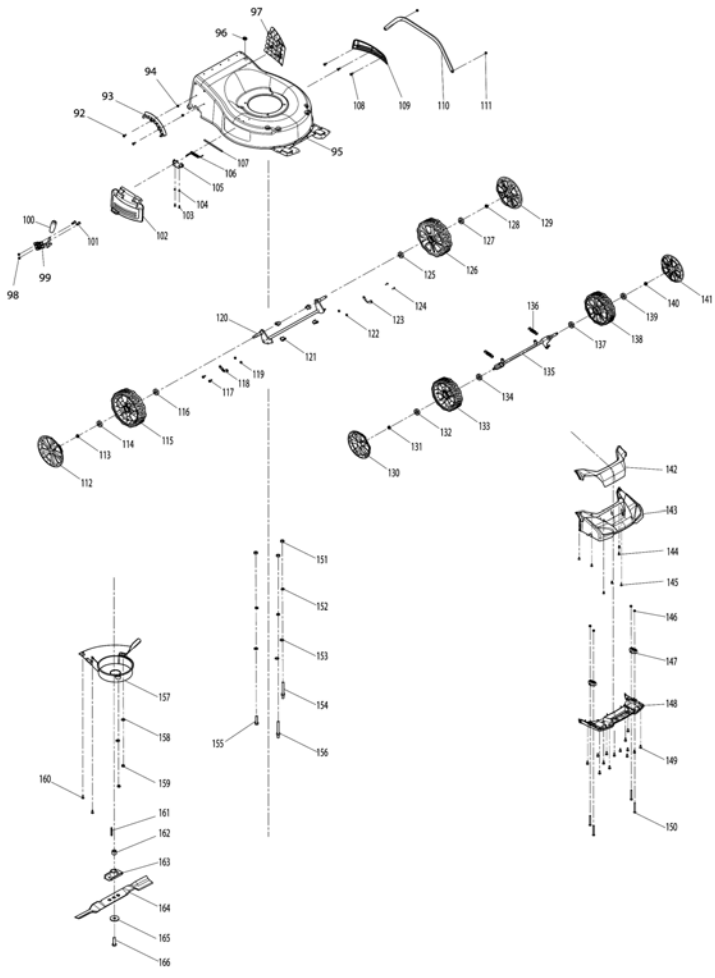

Model No.PLM4630N2 PETROL LAWN MOWER

Model No.PLM4630N2 PETROL LAWN MOWER

Model No.PLM4630N2 PETROL LAWN MOWER

Артикул	Детали	Описание	Замена	Количество	New/Old	Дополнительно 1	Дополнительно 2	Примечание
001	671103001	HANDLE SHEATH		1				
002	671687002	FRAMEOUT PULLING POLE BUCKLE		1				
003	671001778	UPPER HANDLE BAR ASSY		1				
004	671018730	ENGINE CLUTCH LEVER		1				
005	671006029	HEX. FLANGE BOLT M6X45		1				
006	671990001	ENGINE CLUTCH LEVER BRACKET		1				
007	671989001	ENGINE CLUTCH LEVER END CAP		1				
008	671002025	Б о л т M4X8		1				
009	671007070	FLAT WASHER 6		1				
010	DA00000575	HEX.CAP NUT M6		2				
011	671007070	FLAT WASHER 6		1				
012	671989001	ENGINE CLUTCH LEVER END CAP		1				
013	671002025	Б о л т M4X8		1				
014	671990001	ENGINE CLUTCH LEVER BRACKET		1				
015	671006029	HEX. FLANGE BOLT M6X45		1				
016	DA00000575	HEX.CAP NUT M6		1				
017	DA00000574	FLAT WASHER 6		1				
018	DA00000573	OUTER WIRE STOPPER		1				
019	DA00001168	THROTTLE HANDLE ASS'Y		1				
020	671006036	HEXAGON FLANGE BOLT		1				
021	DA00000575	HEX.CAP NUT M6		1				
022	DA00000576	SPRING WASHER 6		1				
023	DA00000574	FLAT WASHER 6		1				
024	DA00000579	STARTER GRIP HOOK		1				
025	DA00000577	HEX.FLANGE BOLT M6X35		1				
026	671017070	Ш т ы р ь		1				
027	671090040	Ц и л и н д р и ч е с к и й ш т и ф т		1				
028	671431001	О с ь р у к о я т к и		1				
029	671001119	П л а с т и н а		1				
030	671006167	TENSION BOLT M8		1				
031	671002010	PAN.HED SCREW M5X12		2				
032	DA00000198	SPRING WASHER 5		1				
033	DA00000861	ANGLE ADJUSTMENT JOINT UPPER		1				
034	DA00000862	ANGLE ADJUSTMENT JOINT LOWER		1				
035	DA00000198	SPRING WASHER 5		2				
036	671002010	PAN.HED SCREW M5X12		2				
037	671002361	CABLE FIXING RING		1				
038	671007007	Ш а й б а ELM3310		1				
039	671005008	Ш е с т и г р . с т о п о р н а я г а й к а M8		2				
040	671007007	Ш а й б а ELM3310		1				
041	671002361	CABLE FIXING RING		1				
042	671002010	PAN.HED SCREW M5X12		2				
043	DA00000198	SPRING WASHER 5		1				
044	DA00000862	ANGLE ADJUSTMENT JOINT LOWER		1				
045	DA00000861	ANGLE ADJUSTMENT JOINT UPPER		1				
046	DA00000198	SPRING WASHER 5		2				
047	671002010	PAN.HED SCREW M5X12		2				
048	671006167	TENSION BOLT M8		1				
049	671001119	П л а с т и н а		1				
050	671431001	О с ь р у к о я т к и		1				
051	671090040	Ц и л и н д р и ч е с к и й ш т и ф т		1				
052	DA00001167	FRAMEOUT CORD ASS'Y		1				
053	DA00000563	HEXAGON NUT M8		1				
054	DA00000564	KNOB		1				
055	671007007	Ш а й б а ELM3310		1				
056	DA00000562	HEX.FLANGE BOLT M8X16		2				
057	DA00000858	RIGHT HANDLE BRACKET BLUE		1				
058	DA00000537	HEX.FLANGE LOCK NUT M8		2				
059	DA00000839	SADDLE HEAD BOLT M8X35		2				
060	DA00000537	HEX.FLANGE LOCK NUT M8		2				
061	DA00000859	LEFT HANDLE BRACKET BLUE		1				
062	DA00000562	HEX.FLANGE BOLT M8X16		2				
063	671007007	Ш а й б а ELM3310		1				
064	DA00000564	KNOB		1				
065	DA00000563	HEXAGON NUT M8		1				
066	DA00001170	CABLE CLIP		1				
067	671933001	З а д н я я к р ы ш к а		1				
068	671009017	К о л ь ц о		2				
069	671011203	REAR FLAP TORSION SPRING		1				
070	671002365	REAR FLAP HINGE ROD		1				
071	671932001	REAR FLAP BRACKET BLUE		1				
072	DA00000826	SELF-TAPPING SCREW ST4X12		7				
073	671001075	И н д и к а т о р		1				
074	671937001	Р у к о я т к а		1				
075	DA00000603	TAPPING SCREW ST4X16		2				
076	671992001	В е р х н я я к р ы ш к а к о р п у с а		1				