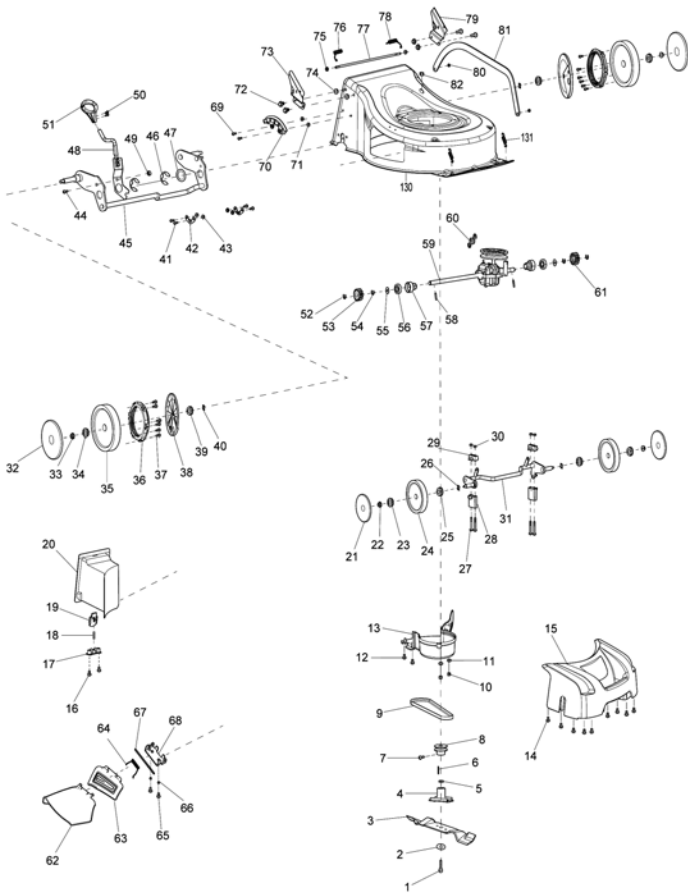

Model No.PLM4628N PETROL LAWN MOWER