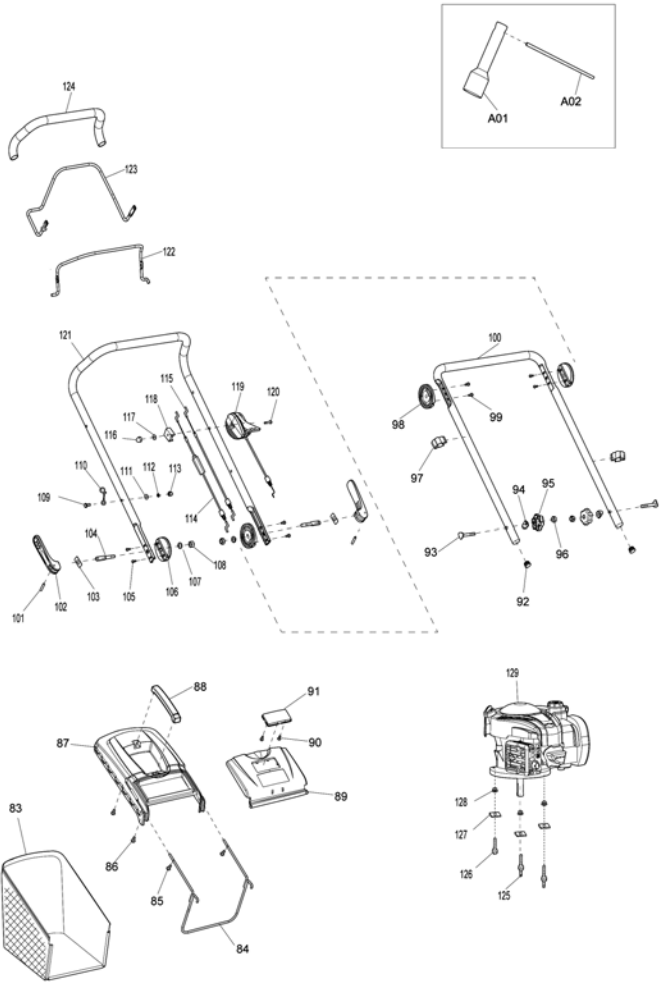

## Model No.PLM4628N PETROL LAWN MOWER

Артикул	Детали	Описание	Замена	Количество	New/Old	Дополнительно 1	Дополнительно 2	Примечание
001	DA00000528	BLADE TIGHTEN BOLT 3/8-24 UNF		1				
002	671010730	Шайба для PLM4110-4612		1				
003	671001451	Диск к PLM4610, 460MM		1	*			
003-1	DA00001274	BLADE 46	<	1				
004	671002448	Держатель		1				
005	671002092	BLADE SUPPORT BUSH		1				
006	671090077	Плоский ключ		1				
007	DA00000598	H.S.SET SCREW(FLAT POINT)M6X8		1				
008	671004002	Резиновая втулка PLM4611		1				
009	671012720	Клиновой ремень		1				
010	671005008	Шестигр.стопорная гайка M8		2				
011	671007007	Шайба ELM3310		2				
012	671001037	Винт-саморез		2				
013	671558001	BELT PROTECTION COVER		1				
014	671001037	Винт-саморез		9				
015	671536001	Фиксир. пластина		1				
016	671107301	Винт-саморез		2				
017	671317001	Пластина		1				
018	671011005	Пружина для ELM4610		1				
019	671316004	Кнопка фик-ра выкл.		1				
020	671326001	Заглушка для мульчирования		1				
021	671105103	Покрышка колеса передняя		2				
022	DA00000537	HEX.FLANGE LOCK NUT M8		2				
023	671040160	Подшипник		2				
024	671204301	Маховик в сборе		2				
025	671040160	Подшипник		2				
026	671007062	Волновая шайба		2				
027	671006119	Болт		4				
028	671376001	Ось колеса		2				
029	671376002	Ось колеса		2				
030	DA00000549	NYLON INSERT HEX.LOCK NUT M6		4				
031	671001374	Крышка переднего колеса		1				
032	671010530	Покрышка колеса задняя		2				
033	DA00000537	HEX.FLANGE LOCK NUT M8		2				
034	671040160	Подшипник		2				
035	671020440	WHEEL ASSY 11 INCH		2				
036	671295001	Зубчатое колесо		2				
037	671107301	Винт-саморез		12				
038	671087001	Крышка пылесборника		2				
039	671040160	Подшипник		2				
040	671007062	Волновая шайба		2				
041	671002019	Болт M6X12		4				
042	DA00000542	AXLE RETAINER		2				
043	DA00000543	HEX.FLANGE LOCK NUT M6		4				
044	671002030	Винт		1				
045	671001372	Задние колеса		1				
046	DA00000612	STOP RING E-19		2				
047	671001076	Шайба Гровера		1				
048	DA00000904	HEIGHT ADJUSTMENT LEVER		1				
049	DA00000549	NYLON INSERT HEX.LOCK NUT M6		1				
050	671003033	Отвертка		2				
051	671010590	Боковая ручка		1				
052	DA00000604	STOP RING E-12		2				
053	DA00000607	SPUR GEAR 14 RIGHT		1				
054	DA00000604	STOP RING E-12		2				
055	DA00000608	FLAT WASHER 1/2 INCH		2				
056	DA00000609	BEARING		2				
057	671002031	Корпус подшипника		2				
058	DA00000597	COLUMN PIN 5X21.5		2				
059	671501028	деталь		1				
060	671011174	Пружина		1				
061	DA00000605	SPUR GEAR 14 LEFT		1				
062	671381001	Пластина		1				
063	671380001	Крышка корпуса		1				
064	671111300	Пружина		1				
065	671201501	Винт		2				
066	671080040	SPRING WASHER 5		2	*			
066-1	DA00000198	SPRING WASHER 5	О	2				
067	671001019	Шпиндель		1				
068	671002183	Пластина		1				
069	671002019	Болт M6X12		2				
070	DA00000898	HEIGHT ADJUSTMENT PLATE		1				
071	DA00000543	HEX.FLANGE LOCK NUT M6		2				
072	DA00000562	HEX.FLANGE BOLT M8X16		4				