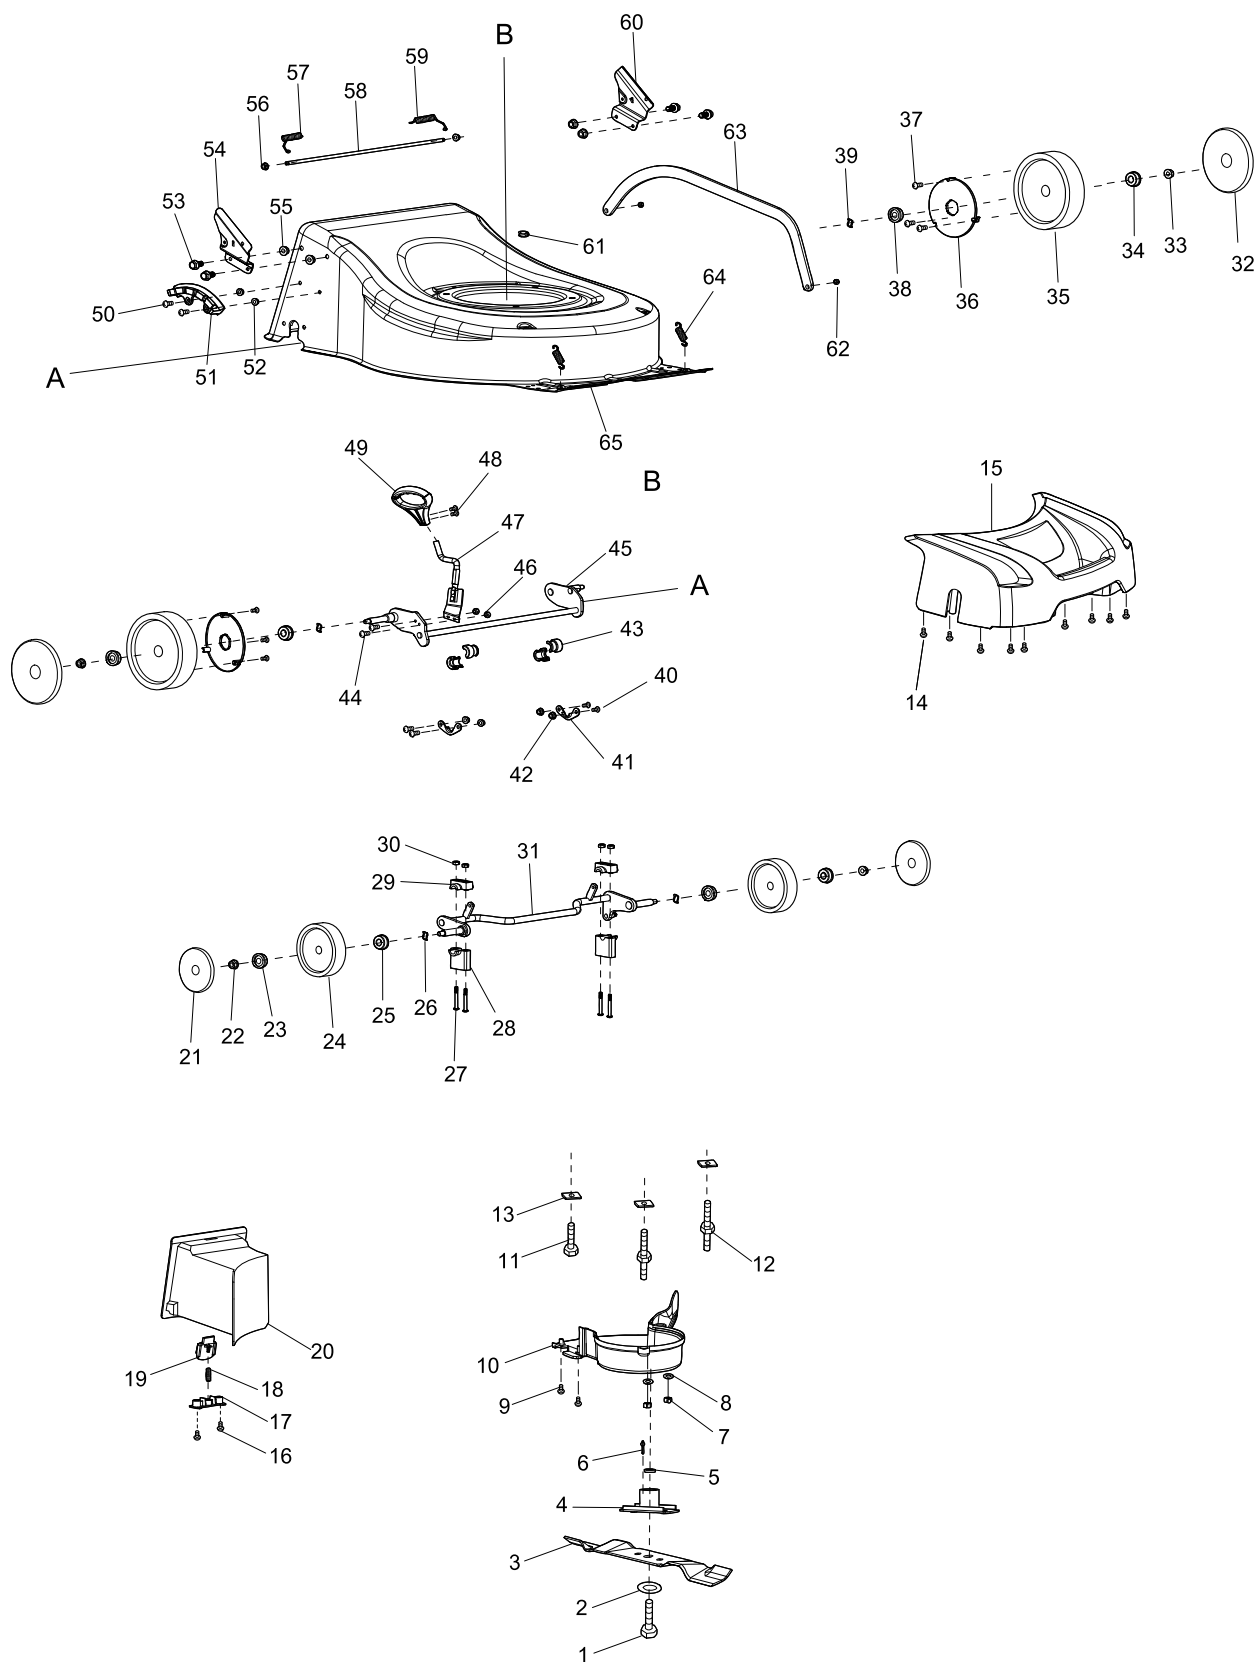

Модель инструмента PLM4626N PETROL LAWN MOWER

Модель инструмента PLM4626N PETROL LAWN MOWER

Модель инструмента PLM4626N PETROL LAWN MOWER

Артикул	Детали	Описание	Заме	Количе	N/O	Дополнительн	Дополнительн	Примечание
001	DA00000528	BLADE TIGHTEN BOLT		1				
002	671010730	LID SHAPE WASHER		1				
003	671001451	BLADE 460MM		1				
004	671002448	BLADE SUPPORT		1				
005	671002092	BLADE SUPPORT BUSH		1				
006	671090077	FLAT KEY		1				
007	671005008	HEXAGON LOCKING NUT		2				
008	671007007	FLAT WASHER M8		2				
009	671001037	SELF-TAPPING SCREW ST5X16		2				
010	671558001	BELT PROTECTION COVER		1				
011	DA00000586	HEXAGON BOLT		1				
012	DA00000617	SPECIAL BOLT		2				
013	DA00000582	SQUARE WASHER		3				
014	671001037	SELF-TAPPING SCREW ST5X16		9				
015	671536001	HEAD COVER		1				
016	671107301	SELF-TAPPING SCREW ST4*16		2				
017	671317001	PRESSING BOARD OF LOCKING		1				
018	671011005	SPRING		1				
019	671316004	LOCKING BUTTON OF MULCHING KIT		1				
020	671326001	MULCHING KIT		1				
021	671105103	WHEEL COVER		2				
022	DA00000537	HEXAGON FLANGE LOCK NUT		2				
023	671040160	BEARING		2				
024	671204301	8" WHEEL ASS'Y		2				
025	671040160	BEARING		2				
026	671007062	WAVE WASHER		2				
027	671006119	HEXAGON FLANGE LOCKING BOLT		4				
028	671376001	LOWER SUPPORT OF WHEEL AXIS		2				
029	671376002	UPPER SUPPORT OF WHEEL AXIS		2				
030	DA00000549	HEXAGON LOCK NUT		4				
031	671001374	FRONT WHEEL AXIS ASS'Y		1				
032	671010530	WHEEL COVER-1		2				
033	DA00000537	HEXAGON FLANGE LOCK NUT		2				
034	671040160	BEARING		2				
035	671020440	WHEEL ASSY		2				
036	671334001	DUST-PROOF WHEEL COVER		2				
037	671107301	SELF-TAPPING SCREW ST4*16		6				
038	671040160	BEARING		2				
039	671007062	WAVE WASHER		2				
040	671002019	TRIGGER SCREW		4				
041	DA00000542	FIXING RING FOR WHEEL AXIS		2				
042	DA00000543	ALL METAL HEXAGON FLANGE LOCK		4				
043	671235300	WHEEL AXIS SHEATH		4				
044	671002030	CROSS HEAD SCREW M6X14		2				
045	671001410	REAR WHEEL AXIS ASS'Y		1				
046	DA00000549	HEXAGON LOCK NUT		2				
047	DA00000899	HANDLE ASS'Y		1				
048	671003033	SCREW M5X8		2				