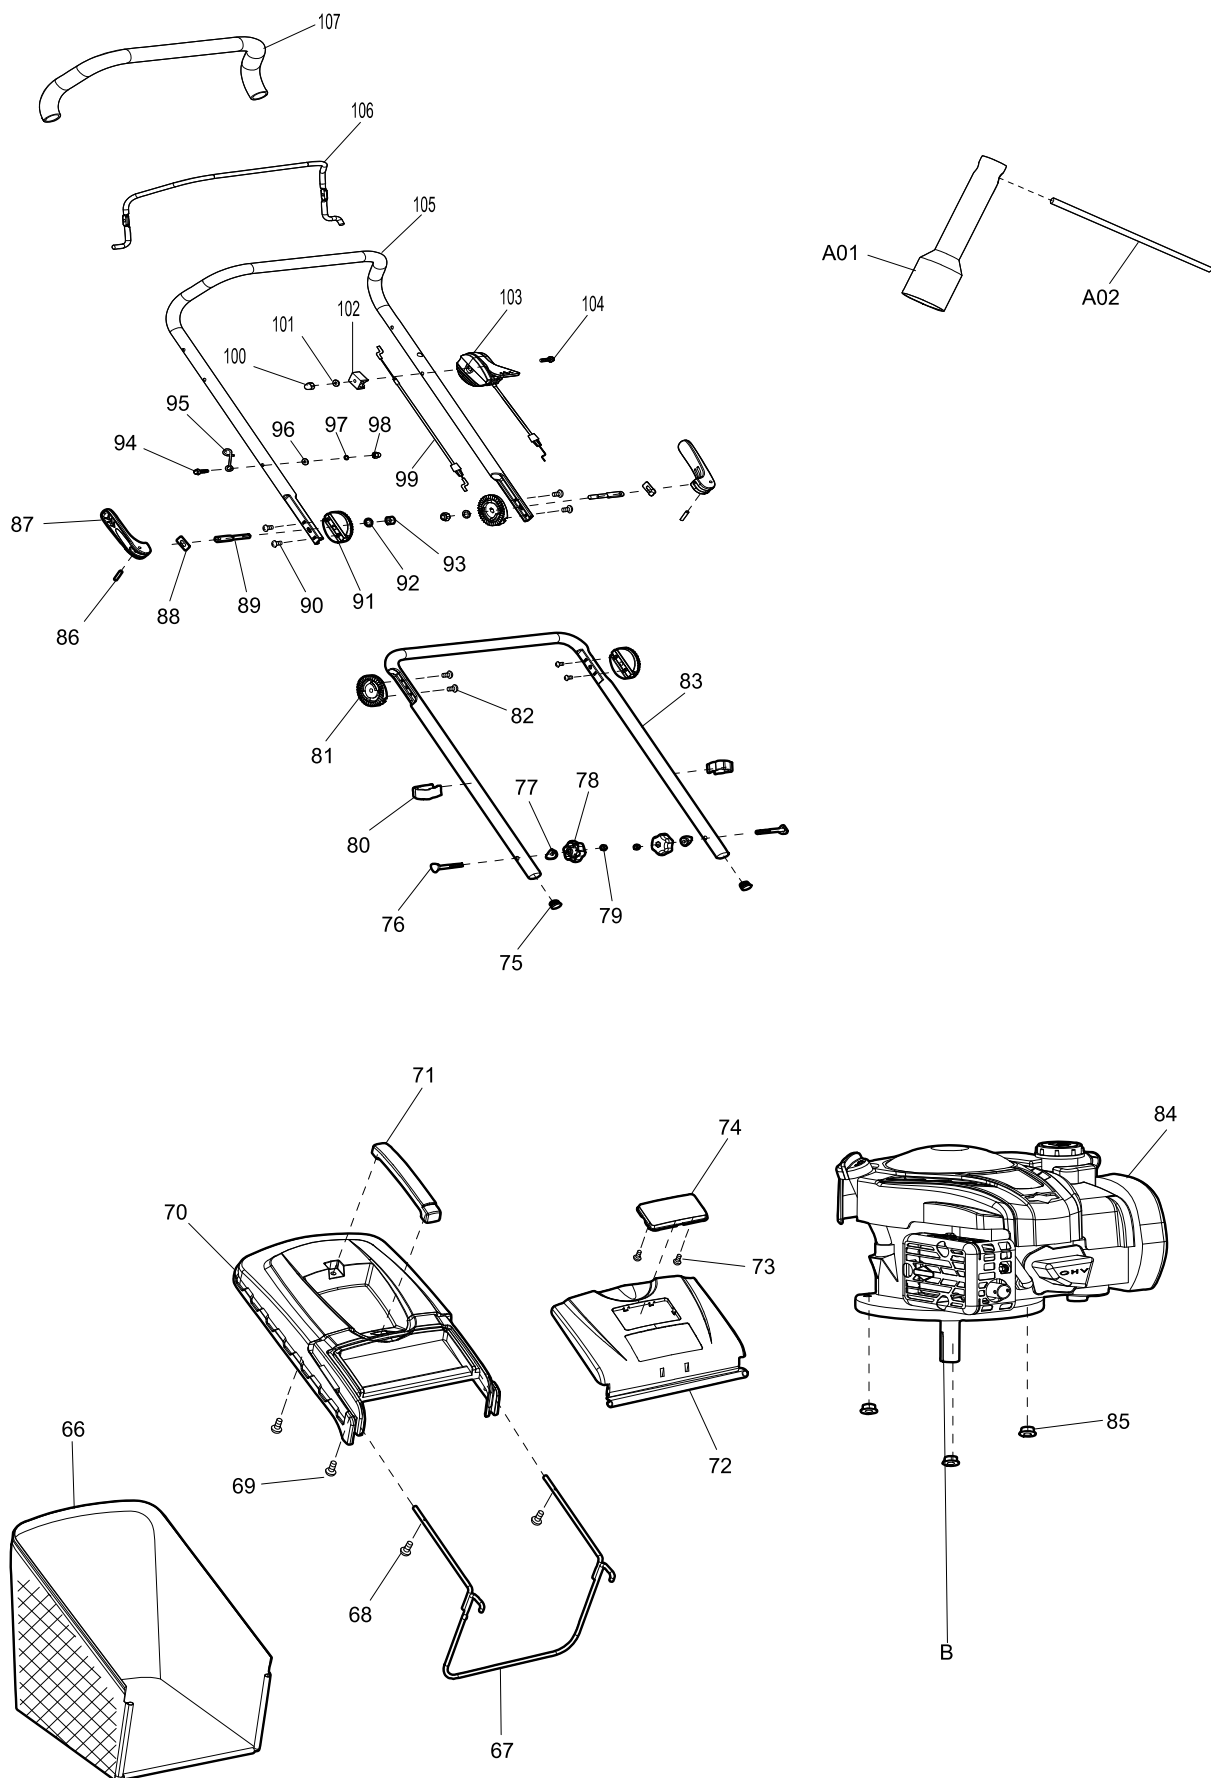

Модель инструмента PLM4626N PETROL LAWN MOWER

Модель инструмента PLM4626N PETROL LAWN MOWER

Модель инструмента PLM4626N PETROL LAWN MOWER

Артикул	Детали	Описание	Заме	Количе	N/O	Дополнительн	Дополнительн	Примечание
001	DA00000528	BLADE TIGHTEN BOLT		1				
002	671010730	LID SHAPE WASHER		1				
003	671001451	BLADE 460MM		1				
004	671002448	BLADE SUPPORT		1				
005	671002092	BLADE SUPPORT BUSH		1				
006	671090077	FLAT KEY		1				
007	671005008	HEXAGON LOCKING NUT		2				
008	671007007	FLAT WASHER M8		2				
009	671001037	SELF-TAPPING SCREW ST5X16		2				
010	671558001	BELT PROTECTION COVER		1				
011	DA00000586	HEXAGON BOLT		1				
012	DA00000617	SPECIAL BOLT		2				
013	DA00000582	SQUARE WASHER		3				
014	671001037	SELF-TAPPING SCREW ST5X16		9				
015	671536001	HEAD COVER		1				
016	671107301	SELF-TAPPING SCREW ST4*16		2				
017	671317001	PRESSING BOARD OF LOCKING		1				
018	671011005	SPRING		1				
019	671316004	LOCKING BUTTON OF MULCHING KIT		1				
020	671326001	MULCHING KIT		1				
021	671105103	WHEEL COVER		2				
022	DA00000537	HEXAGON FLANGE LOCK NUT		2				
023	671040160	BEARING		2				
024	671204301	8" WHEEL ASS'Y		2				
025	671040160	BEARING		2				
026	671007062	WAVE WASHER		2				
027	671006119	HEXAGON FLANGE LOCKING BOLT		4				
028	671376001	LOWER SUPPORT OF WHEEL AXIS		2				
029	671376002	UPPER SUPPORT OF WHEEL AXIS		2				
030	DA00000549	HEXAGON LOCK NUT		4				
031	671001374	FRONT WHEEL AXIS ASS'Y		1				
032	671010530	WHEEL COVER-1		2				
033	DA00000537	HEXAGON FLANGE LOCK NUT		2				
034	671040160	BEARING		2				
035	671020440	WHEEL ASSY		2				
036	671334001	DUST-PROOF WHEEL COVER		2				
037	671107301	SELF-TAPPING SCREW ST4*16		6				
038	671040160	BEARING		2				
039	671007062	WAVE WASHER		2				
040	671002019	TRIGGER SCREW		4				
041	DA00000542	FIXING RING FOR WHEEL AXIS		2				
042	DA00000543	ALL METAL HEXAGON FLANGE LOCK		4				
043	671235300	WHEEL AXIS SHEATH		4				
044	671002030	CROSS HEAD SCREW M6X14		2				
045	671001410	REAR WHEEL AXIS ASS'Y		1				
046	DA00000549	HEXAGON LOCK NUT		2				
047	DA00000899	HANDLE ASS'Y		1				
048	671003033	SCREW M5X8		2				