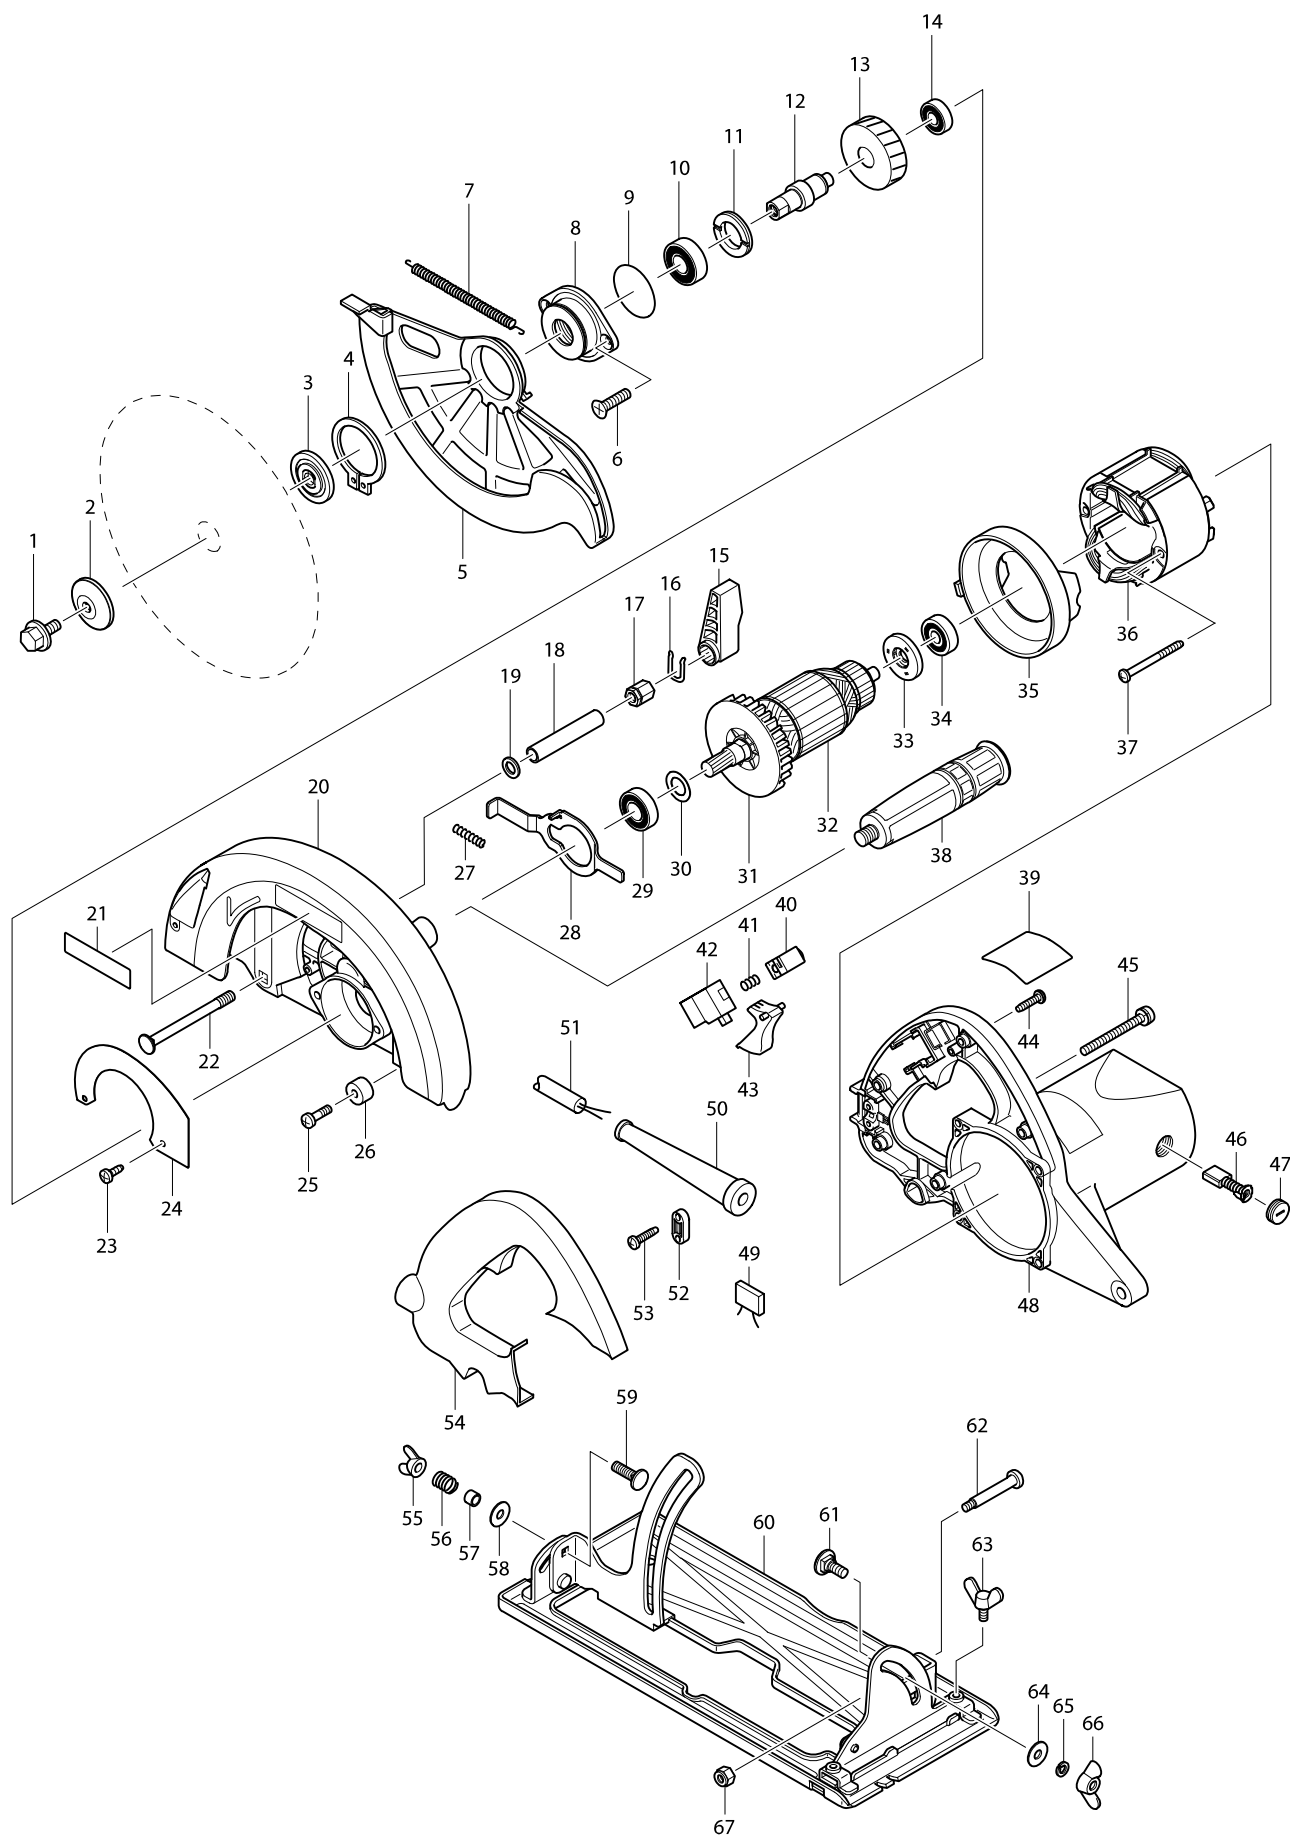

Модель инструмента N5900B CIRCULAR SAW 235MM

Артикул	Детали	Описание	Заме	Количе	N/O	Дополнительн	Дополнительн	Примечание
001	251644-1	Болт фланца шестигранный M8X20		1				
002	224301-4	Наружный фланец 42 для 5903R		1				
003-1	224302-2	Внутренний фланец 42 на 5903R		1				
004	961202-2	RETAINING RING S-45		1				
005-1	318091-0	SAFETY COVER		1				
006	265031-8	Винт с потайной головкой M6X20		2				
007-1	231846-5	TENSION SPRING 5		1				
008-1	318089-7	BEARING BOX		1				
009	213560-5	О-кольцо 44 резиновое		1				
010	211228-7	Подшипник 15/30		1				
011	285809-3	Фиксатор подшипника 23-36		1				
012	323955-5	SPINDLE		1				
013	226523-2	HELICAL GEAR 39		1				
014	211088-7	Подшипник 6000DDW/		1				
015	272230-5	Рычаг 54 к 5103R/5143R/5603R/		1				
016	231955-0	Кольцевая пружина 12		1				
017	252134-7	Шестигранная гайка M8 5143R/		1				
018	331568-8	PIPE 9		1				
019	941201-0	Плоская шайба 8 к LS1013/4131/		1				
020-1	188420-9	BLADE CASE SET		1	*			
C10	263005-3	Резиновая шпилька 6		1	*			
D10		INC. 21			*			
020-2	158413-0	BLADE CASE COMPLETE	S	1				
C10	263005-3	Резиновая шпилька 6		1				
021	819064-1	Этикетка с эмблемой Макита М		1	*			
022	266237-1	Болт с квадр.подголовком M8X90		1				
023	266026-4	Самонарез винт зажимной CT4X12		2				
024-1	345760-0	COVER PLATE		1				
025-1	251350-8	Винт с потайной головкой M6X28		1				
026-1	262564-4	RUBBER SLEEVE 6		1				
027	233264-3	COMPRESSION SPRING 5		1				
028	344844-1	SHAFT LOCK		1				
029	211236-8	Подшипник 6002DDW		1				
030	267164-5	Плоская шайба 15 для HM1213C		1				
031	240003-4	Крыльчатка 60 для 2012NB		1				
032	516818-4	ARMATURE ASS'Y 220V		1				
D10		INC. 29-31,33,34						
033	681630-2	Изоляционная шайба для 9069S/		1				
034	211066-7	Подшипник 10/30		1				
035	417114-2	BAFFLE PLATE		1				
036	596208-7	FIELD ASS'Y 220V		1				
C10	654020-2	Глухой полюсный наконечник		2				
C20	654502-4	Соединитель		2				
037	266044-2	Самонарезающий винт 5X60		2				
038	152612-6	GRIP 36 COMPLETE		1				
039	850732-7	NAME PLATE N5900B		1				
040	417117-6	LOCK-OFF BUTTON		1				
041	233284-7	COMPRESSION SPRING 5		1				