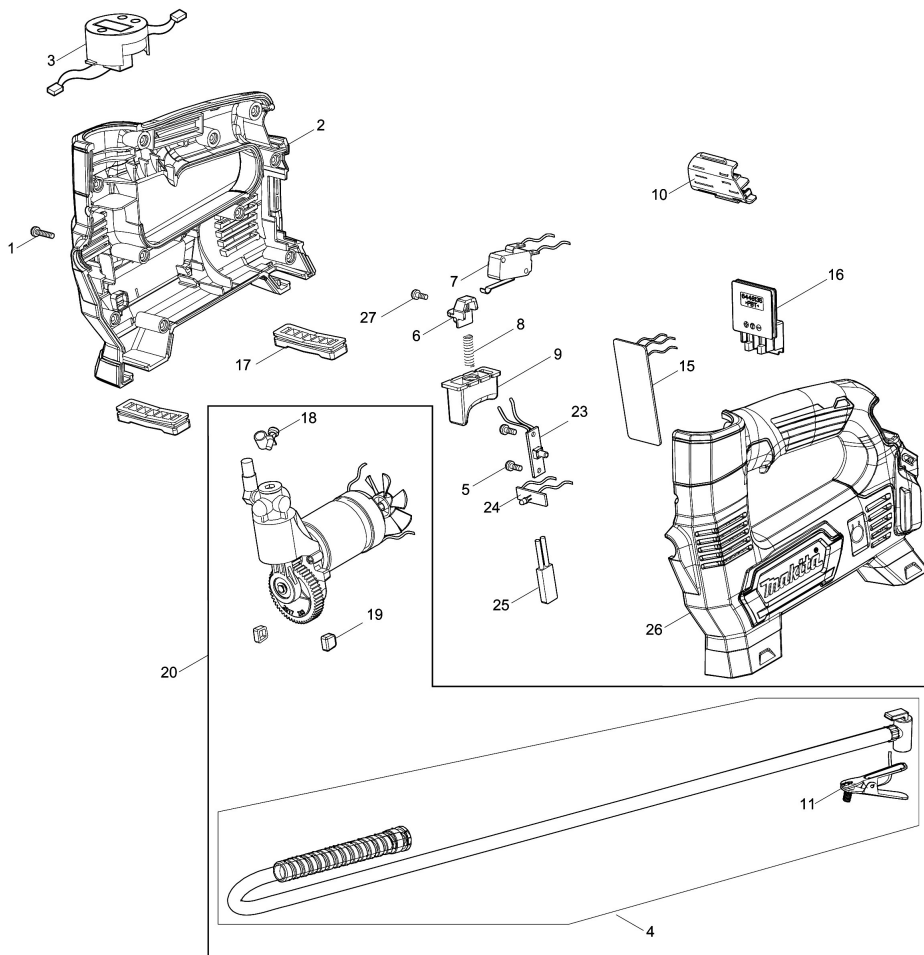

Model No.MP100D CORDLESS INFLACTOR

Model No.MP100D CORDLESS INFLACTOR

Артикул	Детали	Описание	Замена	Количество	New/Old	Продажи	Закупка	Примечание
001	TE00000324	SCREW 3*14		10				
002	TE00000351	HOUSING SET		1				
	D10	INC. 26						
003	TE00000326	DIGITAL DISPLAY		1				
004	TE00000345	AIR PIPE ASSEMBLY		1				
	D10	INC. 11						
005	TE00000327	SCREW 3*10		2				
006	TE00000328	TRIGGER SPRING-FIXED BLOCK		1				
007	TE00000329	SWITCH		1				
008	TE00000330	SPRING		1				
009	TE00000331	SWITCH TRIGGER		1				
010	TE00000332	FIXED BRACKET		1				
011	TE00000346	BRITISH ADAPTER		1				
012	TE00000333	SWIM RING ADAPTER		1	*			
013	TE00000334	FRENCH ADAPTER		1	*			
014	TE00000335	BALL ADAPTER		1	*			
015	TE00000336	PCB		1				
016	TE00000337	BATTERY TERMINAL		1				
017	TE00000338	MAT		2				
018	TE00000352	CLAMP		1				
019	TE00000339	RUBBER (CYLINDER)		1				
020	TE00000340	MOTOR ASSEMBLY		1				
	D10	INC. 4,18,19						
023	TE00000341	POWER ON/OFF		1				
024	TE00000342	LED PCB		1				
025	TE00000343	TERMINAL PROTECTOR		1				
026	TE00000351	HOUSING SET		1				
	D10	INC. 2						
027	TE00000327	SCREW 3*10		1				
A01	TE00000333	SWIM RING ADAPTER		1				
A02	TE00000334	FRENCH ADAPTER		1				
A03	TE00000335	BALL ADAPTER		1				

Please order the parts with part number.

Print Date 7/3/2019