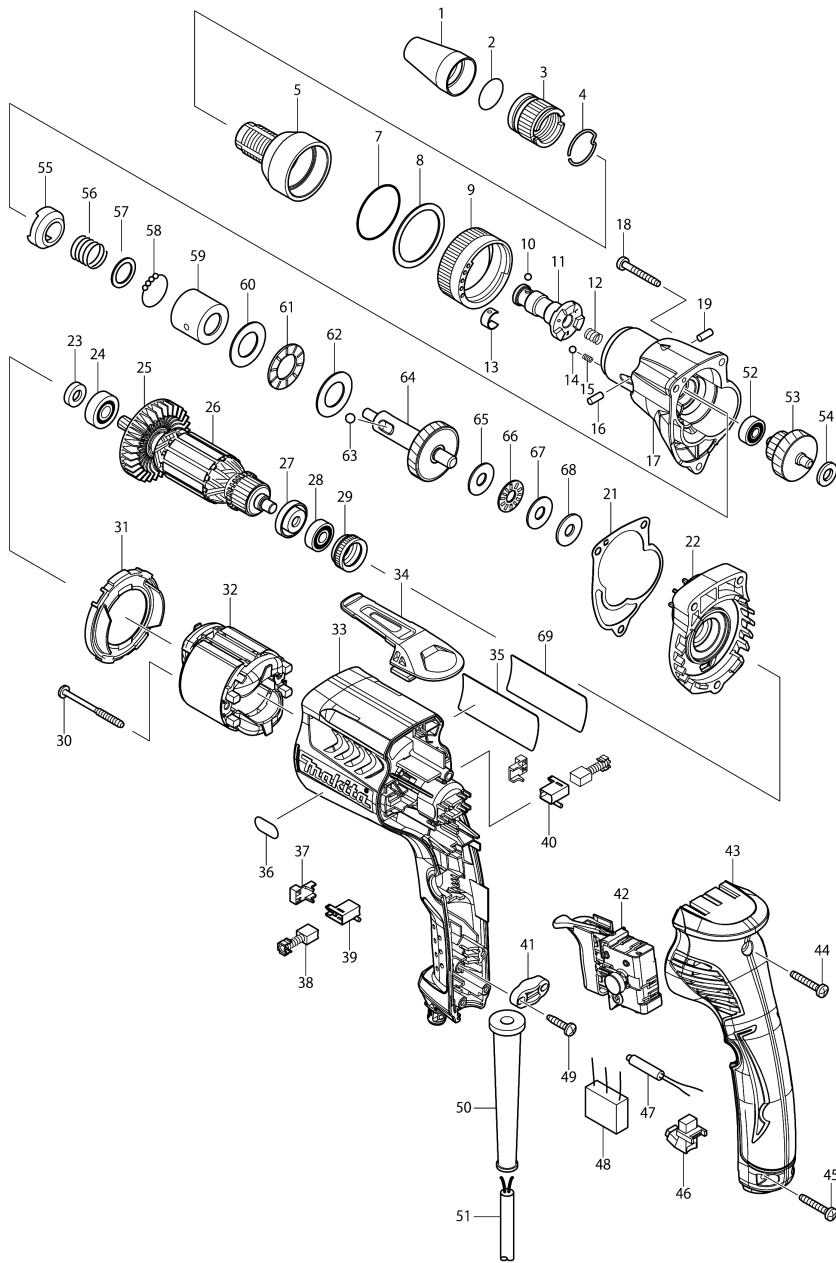

Model No.FS2700 SCREW DRIVER

Model No.FS2700 SCREW DRIVER

Артикул	Детали	Описание	Замена	Количество	New/Old	Продажи	Закупка	Примечание
001	322120-3	Ограничитель глубины 10 6827/		1				
002	213310-8	О-кольцо 20 резиновое 6805BV/		1				
003	322073-6	Направл. пластина для 6805BV/		1				
004	231940-3	Кольцевая пружина 22		1				
005	168552-8	CLUTCH COVER A COMPLETE		1				
C10	313166-0	BRAKE RING		1				
007	213343-3	O RING 35		1				
008	253806-7	Плоская шайба 36 6805BV/6827		1				
009	152841-1	Кольцо 36 для 6827		1				
010	216001-0	Стальной шарик 3.5		1				
011	325606-6	SPINDLE 270D		1				
012	234095-3	COMPRESSION SPRING 6		1				
013	232050-9	Плоская пружина 6701B/6807/		1				
014	216008-6	Стальной шарик 4		1				
015	233314-4	Компрессионная пружина 4		1				
016	268075-7	PIN 4		1				
017	318387-9	GEAR HOUSING TC		1				
018	266361-0	Самонарезающий винт 4X30		3				
019	268075-7	PIN 4		1				
021	442149-4	Прокладка резина		1				
022	158982-1	Крышка корпуса редуктора		1				
023	451099-2	Кольцо 7		1				
024	210007-0	Подшипник 608VV		1				
025	240083-0	Крыльчатка 52		1				
026	515764-8	Ротор в сборе 240V		1				
D10		INC. 23-25,27,28						
027	681636-0	Изоляционная шайба для HR2450/		1				
028	210062-2	Подшипник 607ZZ		1				
029	421868-5	Лабиринтное резин. кольцо 19		1				
030	266467-4	Самонарезающий винт 4X50		2				
031	450880-8	Защита статора		1				
032	633693-4	Статор		1				
033	450878-5	Корпус двигателя		1				
034	162272-6	Держатель ножа		1				
035	867048-3	FS2700 NAME PLATE		1				
036	890669-6	2500RPM INDICATION LABEL		1				
037	689111-0	Прокладка для HR2450/HP2050/		2				
038	191962-4	Угольные щетки CB-419		1				
039	643952-8	Щеткодержатель		1				
040	643953-6	Щеткодержатель		1				
041	687124-5	Держатель кабеля к 3709/MT360/		1				
042	650614-1	Выключатель FS2300/6300		1				
043	158878-6	Крышка рукоятки в сб.		1				
C10	263002-9	Резиновая шпилька 4		2				
044	266374-1	Самонарезающийся винт 4*25		1				
045	266374-1	Самонарезающийся винт 4*25		2				
046	631939-2	Светодиодная лампа		1				
047	646122-8	Магнето		1				
048	645253-0	Фильтр помех для 9542/HR2450/		1				
049	265995-6	Самонарезающийся винт 4X18		2				