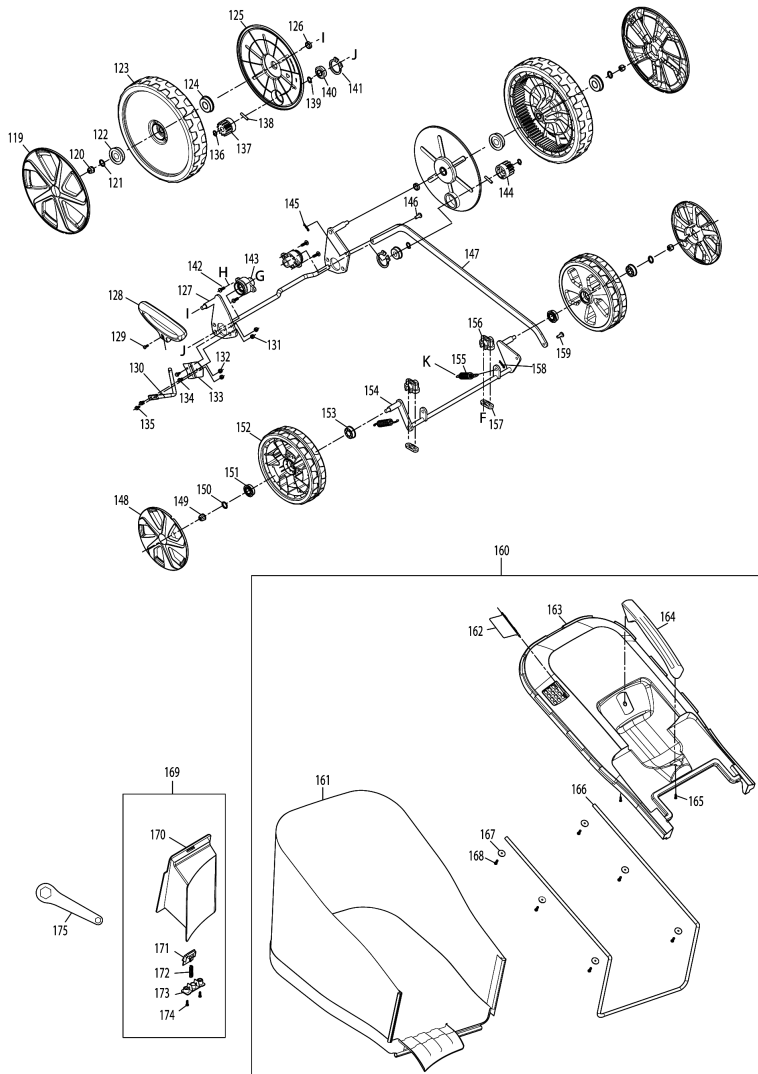

Model No.ELM4621 460MM ELECTRIC LAWN MOWER

Model No.ELM4621 460MM ELECTRIC LAWN MOWER

Model No.ELM4621 460MM ELECTRIC LAWN MOWER

Model No.ELM4621 460MM ELECTRIC LAWN MOWER

Артикул	Детали	Описание	Замена	Количество	New/Old	Продажи	Закупка	Примечание
001	YA00001108	DRIVE CONTROL LEVER		1				
002	YA00001159	UPPER HANDLE BAR ASSY		1				
D10		INC. 3						
003	YA00001185	SPONGE GRIP		1				
004	YA00001160	SWITCH LEVER		1				
005	YA00000765	SWITCH BOX RIGHT		1				
006	YA00000766	SWITCH LINK BUTTON		1				
007	YA00000767	COMPRESSION SPRING 16.8		1				
008	YA00000768	SWITCH LEVER END CAP RIGHT		1				
009	652024721	В и н т		1				
010	YA00000769	SWITCH TORSION SPRING 21		1				
011	YA00000778	SELF TAPPING SCREW ST4X16		2				
012	YA00000780	CORD CLAMP		1				
013	YA00001038	POWER SUPPLY CORD ASSY		1				
014	YA00000778	SELF TAPPING SCREW ST4X16		2				
015	YA00000780	CORD CLAMP		1				
016	YA00000773	POWER SUPPLY CORD ASSY (EURO)		1				
017	YA00000781	INDICATOR LENS		1				
018	YA00000772	SWITCH		1				
019	652023811	К а б е л ь		1				
020	YA00001105	DRIVE CONTROL LEVER BRACKET R		1	*			
020-1	YA00001105	DRIVE CONTROL LEVER BRACKET R	0	1				
021	YA00001106	PLASTIC SADDLE WASHER 5		2				
022	YA00000820	SELF TAPPING SCREW ST5X16		2				
023	YA00000782	SWITCH BOX LEFT		1				
024	YA00000778	SELF TAPPING SCREW ST4X16		6				
025	YA00001107	DRIVE CONTROL LEVER BRACKET L		1	*			
025-1	YA00001107	DRIVE CONTROL LEVER BRACKET L	0	1				
026	652023795	Д е р ж а т е л ь б о к р у к о я т к и		1				
027	YA00000737	TORSION SPRING		1				
028	652024721	В и н т		1				
029	652023794	Л е в ы й ш а р н и р р у к о я т к и		1				
030	652023793	Д е р ж а т е л ь б о к р у к о я т к и		1				
031	YA00000778	SELF TAPPING SCREW ST4X16		1				
032	YA00000785	SELF TAPPING SCREW ST4X25		1				
033	YA00001109	HEX. BOLT M6X35		1				
034	YA00001110	OUTER WIRE STOPPER		1				
035	YA00000802	HEX.FRANGE CAP NUT M6		1				
036	YA00000960	SELF TAPPING SCREW ST3X12		4				
037	YA00000961	ANGLE ADJUSTMENT JOINT UPPER		2				
038	YA00000921	CABLE CLIP		1				
039	YA00000975	TENSION LEVER ASSY		2				
040	YA00000858	EXTENSION LINE CABLE		1	*			
041	YA00000976	CONICAL SPRING		2				
042	YA00000977	ANGLE ADJUSTMENT JOINT LOWER		2				