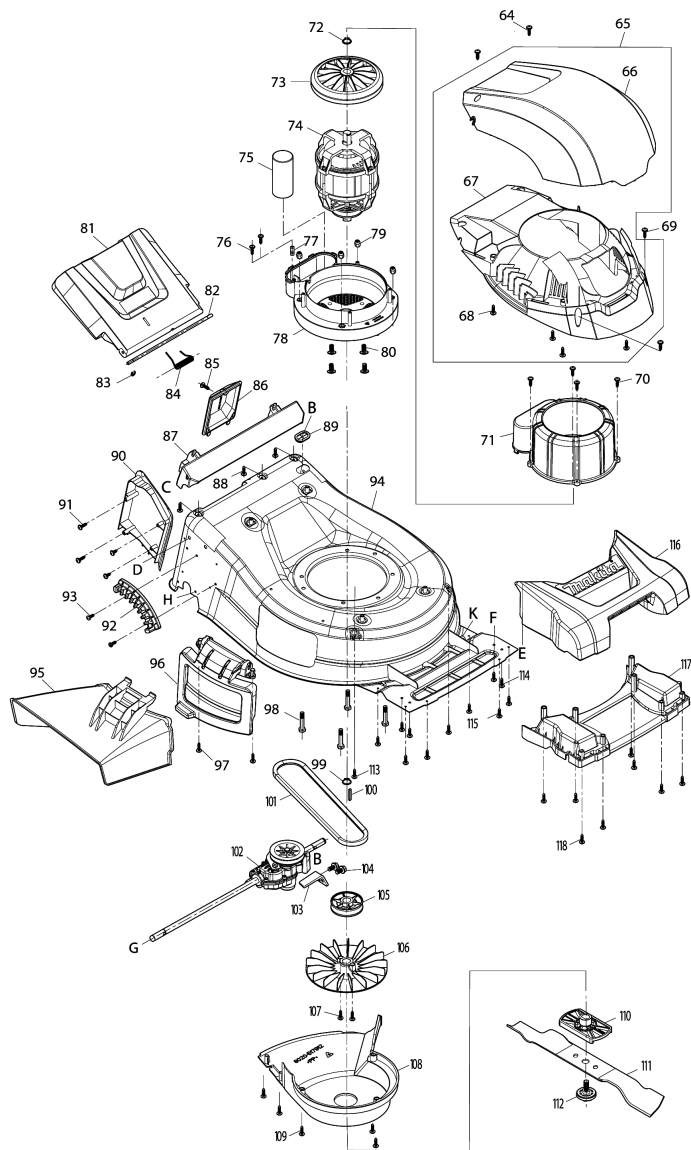

Model No.ELM4621 460MM ELECTRIC LAWN MOWER

Model No.ELM4621 460MM ELECTRIC LAWN MOWER

Model No.ELM4621 460MM ELECTRIC LAWN MOWER

Model No.ELM4621 460MM ELECTRIC LAWN MOWER

Артикул	Детали	Описание	Замена	Количество	New/Old	Продажи	Закупка	Примечание
001	YA00001108	DRIVE CONTROL LEVER		1				
002	YA00001159	UPPER HANDLE BAR ASSY		1				
D10		INC. 3						
003	YA00001185	SPONGE GRIP		1				
004	YA00001160	SWITCH LEVER		1				
005	YA00000765	SWITCH BOX RIGHT		1				
006	YA00000766	SWITCH LINK BUTTON		1				
007	YA00000767	COMPRESSION SPRING 16.8		1				
008	YA00000768	SWITCH LEVER END CAP RIGHT		1				
009	652024721	В и н т		1				
010	YA00000769	SWITCH TORSION SPRING 21		1				
011	YA00000778	SELF TAPPING SCREW ST4X16		2				
012	YA00000780	CORD CLAMP		1				
013	YA00001038	POWER SUPPLY CORD ASSY		1				
014	YA00000778	SELF TAPPING SCREW ST4X16		2				
015	YA00000780	CORD CLAMP		1				
016	YA00000773	POWER SUPPLY CORD ASSY (EURO)		1				
017	YA00000781	INDICATOR LENS		1				
018	YA00000772	SWITCH		1				
019	652023811	К а б е л ь		1				
020	YA00001105	DRIVE CONTROL LEVER BRACKET R		1	*			
020-1	YA00001105	DRIVE CONTROL LEVER BRACKET R	0	1				
021	YA00001106	PLASTIC SADDLE WASHER 5		2				
022	YA00000820	SELF TAPPING SCREW ST5X16		2				
023	YA00000782	SWITCH BOX LEFT		1				
024	YA00000778	SELF TAPPING SCREW ST4X16		6				
025	YA00001107	DRIVE CONTROL LEVER BRACKET L		1	*			
025-1	YA00001107	DRIVE CONTROL LEVER BRACKET L	0	1				
026	652023795	Д е р ж а т е л ь б о к р у к о я т к и		1				
027	YA00000737	TORSION SPRING		1				
028	652024721	В и н т		1				
029	652023794	Л е в ы й ш а р н и р р у к о я т к и		1				
030	652023793	Д е р ж а т е л ь б о к р у к о я т к и		1				
031	YA00000778	SELF TAPPING SCREW ST4X16		1				
032	YA00000785	SELF TAPPING SCREW ST4X25		1				
033	YA00001109	HEX. BOLT M6X35		1				
034	YA00001110	OUTER WIRE STOPPER		1				
035	YA00000802	HEX.FRANGE CAP NUT M6		1				
036	YA00000960	SELF TAPPING SCREW ST3X12		4				
037	YA00000961	ANGLE ADJUSTMENT JOINT UPPER		2				
038	YA00000921	CABLE CLIP		1				
039	YA00000975	TENSION LEVER ASSY		2				
040	YA00000858	EXTENSION LINE CABLE		1	*			
041	YA00000976	CONICAL SPRING		2				
042	YA00000977	ANGLE ADJUSTMENT JOINT LOWER		2				