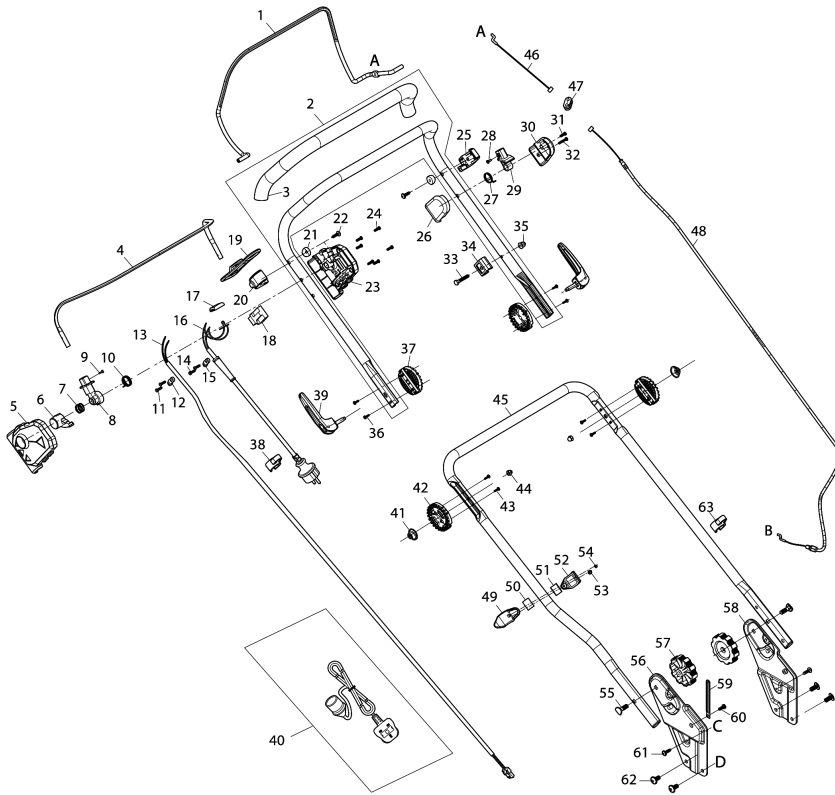

Model No.ELM4621 460MM ELECTRIC LAWN MOWER

Model No.ELM4621 460MM ELECTRIC LAWN MOWER

Model No.ELM4621 460MM ELECTRIC LAWN MOWER

Model No.ELM4621 460MM ELECTRIC LAWN MOWER

Артикул	Детали	Описание	Замена	Количество	New/Old	Продажи	Закупка	Примечание
001	YA00001108	DRIVE CONTROL LEVER		1				
002	YA00001159	UPPER HANDLE BAR ASSY		1				
D10		INC. 3						
003	YA00001185	SPONGE GRIP		1				
004	YA00001160	SWITCH LEVER		1				
005	YA00000765	SWITCH BOX RIGHT		1				
006	YA00000766	SWITCH LINK BUTTON		1				
007	YA00000767	COMPRESSION SPRING 16.8		1				
008	YA00000768	SWITCH LEVER END CAP RIGHT		1				
009	652024721	В и н т		1				
010	YA00000769	SWITCH TORSION SPRING 21		1				
011	YA00000778	SELF TAPPING SCREW ST4X16		2				
012	YA00000780	CORD CLAMP		1				
013	YA00001038	POWER SUPPLY CORD ASSY		1				
014	YA00000778	SELF TAPPING SCREW ST4X16		2				
015	YA00000780	CORD CLAMP		1				
016	YA00000773	POWER SUPPLY CORD ASSY (EURO)		1				
017	YA00000781	INDICATOR LENS		1				
018	YA00000772	SWITCH		1				
019	652023811	К а б е л ь		1				
020	YA00001105	DRIVE CONTROL LEVER BRACKET R		1	*			
020-1	YA00001105	DRIVE CONTROL LEVER BRACKET R	0	1				
021	YA00001106	PLASTIC SADDLE WASHER 5		2				
022	YA00000820	SELF TAPPING SCREW ST5X16		2				
023	YA00000782	SWITCH BOX LEFT		1				
024	YA00000778	SELF TAPPING SCREW ST4X16		6				
025	YA00001107	DRIVE CONTROL LEVER BRACKET L		1	*			
025-1	YA00001107	DRIVE CONTROL LEVER BRACKET L	0	1				
026	652023795	Д е р ж а т е л ь б о к р у к о я т к и		1				
027	YA00000737	TORSION SPRING		1				
028	652024721	В и н т		1				
029	652023794	Л е в ы й ш а р н и р р у к о я т к и		1				
030	652023793	Д е р ж а т е л ь б о к р у к о я т к и		1				
031	YA00000778	SELF TAPPING SCREW ST4X16		1				
032	YA00000785	SELF TAPPING SCREW ST4X25		1				
033	YA00001109	HEX. BOLT M6X35		1				
034	YA00001110	OUTER WIRE STOPPER		1				
035	YA00000802	HEX.FRANGE CAP NUT M6		1				
036	YA00000960	SELF TAPPING SCREW ST3X12		4				
037	YA00000961	ANGLE ADJUSTMENT JOINT UPPER		2				
038	YA00000921	CABLE CLIP		1				
039	YA00000975	TENSION LEVER ASSY		2				
040	YA00000858	EXTENSION LINE CABLE		1	*			
041	YA00000976	CONICAL SPRING		2				
042	YA00000977	ANGLE ADJUSTMENT JOINT LOWER		2				