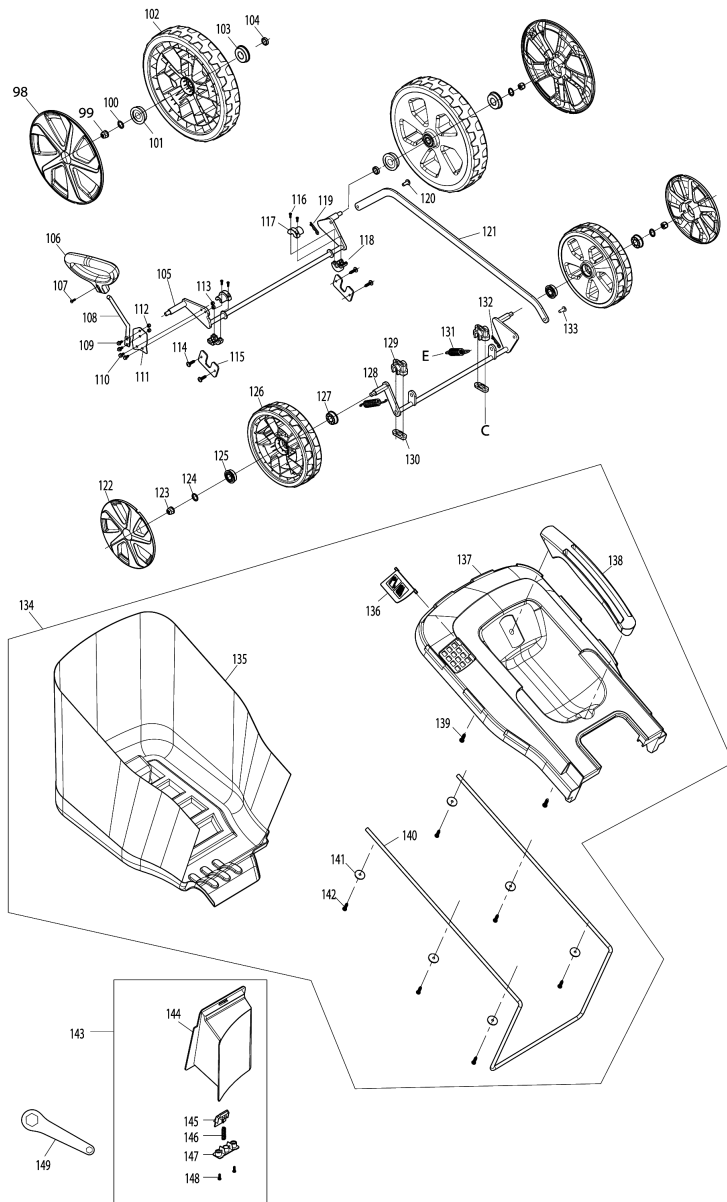

Model No.ELM4620 460MM ELECTRIC LAWN MOWER

Model No.ELM4620 460MM ELECTRIC LAWN MOWER

Model No.ELM4620 460MM ELECTRIC LAWN MOWER

Model No.ELM4620 460MM ELECTRIC LAWN MOWER

Артикул	Детали	Описание	Замена	Количество	New/Old	Продажи	Закупка	Примечание
001	YA00001159	UPPER HANDLE BAR ASSY		1				
	D10	INC. 2						
002	YA00001185	SPONGE GRIP		1				
003	YA00001160	SWITCH LEVER		1				
004	YA00000765	SWITCH BOX RIGHT		1				
005	YA00000766	SWITCH LINK BUTTON		1				
006	YA00000767	COMPRESSION SPRING 16.8		1				
007	YA00000768	SWITCH LEVER END CAP RIGHT		1				
008	652024721	В и н т		1				
009	YA00000769	SWITCH TORSION SPRING 21		1				
010	YA00000778	SELF TAPPING SCREW ST4X16		2				
011	YA00000780	CORD CLAMP		1				
012	YA00001038	POWER SUPPLY CORD ASSY		1				
013	YA00000778	SELF TAPPING SCREW ST4X16		2				
014	YA00000780	CORD CLAMP		1				
015	YA00000773	POWER SUPPLY CORD ASSY (EURO)		1				
016	YA00000781	INDICATOR LENS		1				
017	652023811	К а б е л ь		1				
018	YA00000772	SWITCH		1				
019	YA00000782	SWITCH BOX LEFT		1				
020	YA00000778	SELF TAPPING SCREW ST4X16		6				
021	652023795	Д е р ж а т е л ь б о к . р у к о я т к и		1				
022	YA00000737	TORSION SPRING		1				
023	652024721	В и н т		1				
024	652023794	Л е в ы й ш а р н и р р у к о я т к и		1				
025	652023793	Д е р ж а т е л ь б о к . р у к о я т к и		1				
026	YA00000778	SELF TAPPING SCREW ST4X16		1				
027	YA00000785	SELF TAPPING SCREW ST4X25		1				
028	YA00000921	CABLE CLIP		1				
029	YA00000960	SELF TAPPING SCREW ST3X12		4				
030	YA00000961	ANGLE ADJUSTMENT JOINT UPPER		2				
031	YA00000975	TENSION LEVER ASSY		2				
033	YA00001046	LOWER HANDLE BAR		1				
034	YA00000976	CONICAL SPRING		2				
035	YA00000977	ANGLE ADJUSTMENT JOINT LOWER		2				
036	YA00000960	SELF TAPPING SCREW ST3X12		4				
037	YA00000802	HEX.FRANGE CAP NUT M6		2				
038	YA00000970	CABLE GUIDE RING		1				
039	YA00000971	RUBBER SHEET		1				
040	YA00000971	RUBBER SHEET		1				
041	YA00000972	CABLE GUIDE CLAMP		1				
042	YA00000873	SELF TAPPING SCREW ST4X12		1				
043	YA00000973	SELF TAPPING SCREW ST3X16		1				
044	YA00000983	SQUARE NECKED BOLT M8X40		1				
045	YA00001060	HANDLE BRACKET RIGHT		1				
046	YA00000803	M8 KNOB		2				