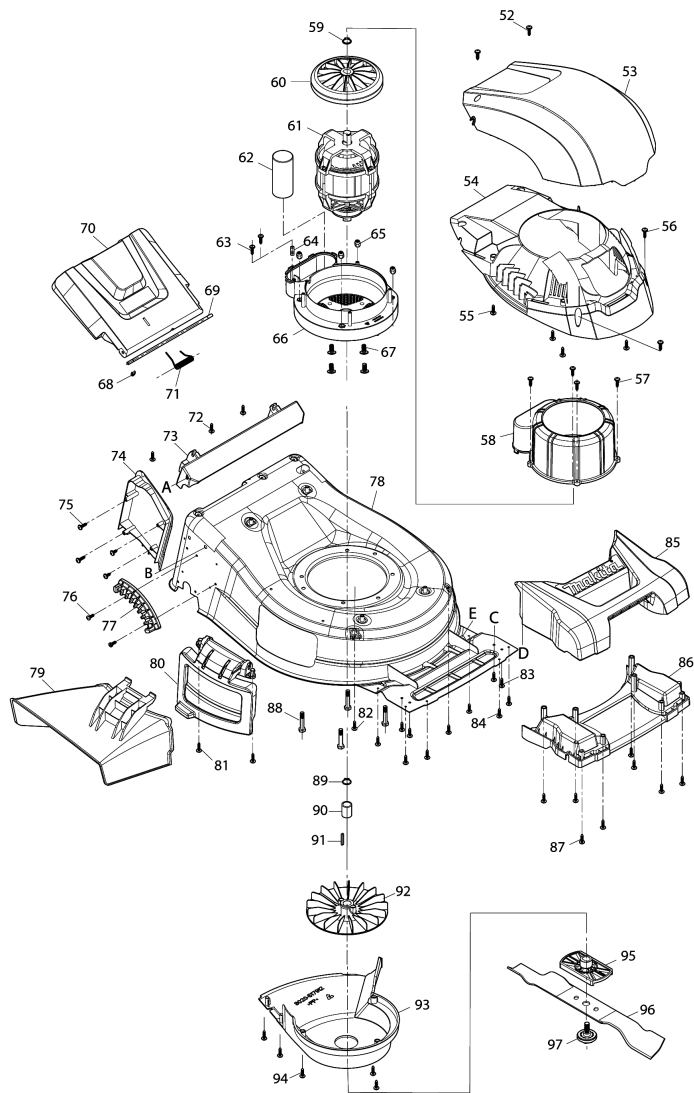

Model No.ELM4620 460MM ELECTRIC LAWN MOWER

Model No.ELM4620 460MM ELECTRIC LAWN MOWER

Model No.ELM4620 460MM ELECTRIC LAWN MOWER

Model No.ELM4620 460MM ELECTRIC LAWN MOWER

Артикул	Детали	Описание	Замена	Количество	New/Old	Продажи	Закупка	Примечание
001	YA00001159	UPPER HANDLE BAR ASSY		1				
	D10	INC. 2						
002	YA00001185	SPONGE GRIP		1				
003	YA00001160	SWITCH LEVER		1				
004	YA00000765	SWITCH BOX RIGHT		1				
005	YA00000766	SWITCH LINK BUTTON		1				
006	YA00000767	COMPRESSION SPRING 16.8		1				
007	YA00000768	SWITCH LEVER END CAP RIGHT		1				
008	652024721	В и н т		1				
009	YA00000769	SWITCH TORSION SPRING 21		1				
010	YA00000778	SELF TAPPING SCREW ST4X16		2				
011	YA00000780	CORD CLAMP		1				
012	YA00001038	POWER SUPPLY CORD ASSY		1				
013	YA00000778	SELF TAPPING SCREW ST4X16		2				
014	YA00000780	CORD CLAMP		1				
015	YA00000773	POWER SUPPLY CORD ASSY (EURO)		1				
016	YA00000781	INDICATOR LENS		1				
017	652023811	К а б е л ь		1				
018	YA00000772	SWITCH		1				
019	YA00000782	SWITCH BOX LEFT		1				
020	YA00000778	SELF TAPPING SCREW ST4X16		6				
021	652023795	Д е р ж а т е л ь б о к . р у к о я т к и		1				
022	YA00000737	TORSION SPRING		1				
023	652024721	В и н т		1				
024	652023794	Л е в ы й ш а р н и р р у к о я т к и		1				
025	652023793	Д е р ж а т е л ь б о к . р у к о я т к и		1				
026	YA00000778	SELF TAPPING SCREW ST4X16		1				
027	YA00000785	SELF TAPPING SCREW ST4X25		1				
028	YA00000921	CABLE CLIP		1				
029	YA00000960	SELF TAPPING SCREW ST3X12		4				
030	YA00000961	ANGLE ADJUSTMENT JOINT UPPER		2				
031	YA00000975	TENSION LEVER ASSY		2				
033	YA00001046	LOWER HANDLE BAR		1				
034	YA00000976	CONICAL SPRING		2				
035	YA00000977	ANGLE ADJUSTMENT JOINT LOWER		2				
036	YA00000960	SELF TAPPING SCREW ST3X12		4				
037	YA00000802	HEX.FRANGE CAP NUT M6		2				
038	YA00000970	CABLE GUIDE RING		1				
039	YA00000971	RUBBER SHEET		1				
040	YA00000971	RUBBER SHEET		1				
041	YA00000972	CABLE GUIDE CLAMP		1				
042	YA00000873	SELF TAPPING SCREW ST4X12		1				
043	YA00000973	SELF TAPPING SCREW ST3X16		1				
044	YA00000983	SQUARE NECKED BOLT M8X40		1				
045	YA00001060	HANDLE BRACKET RIGHT		1				
046	YA00000803	M8 KNOB		2				