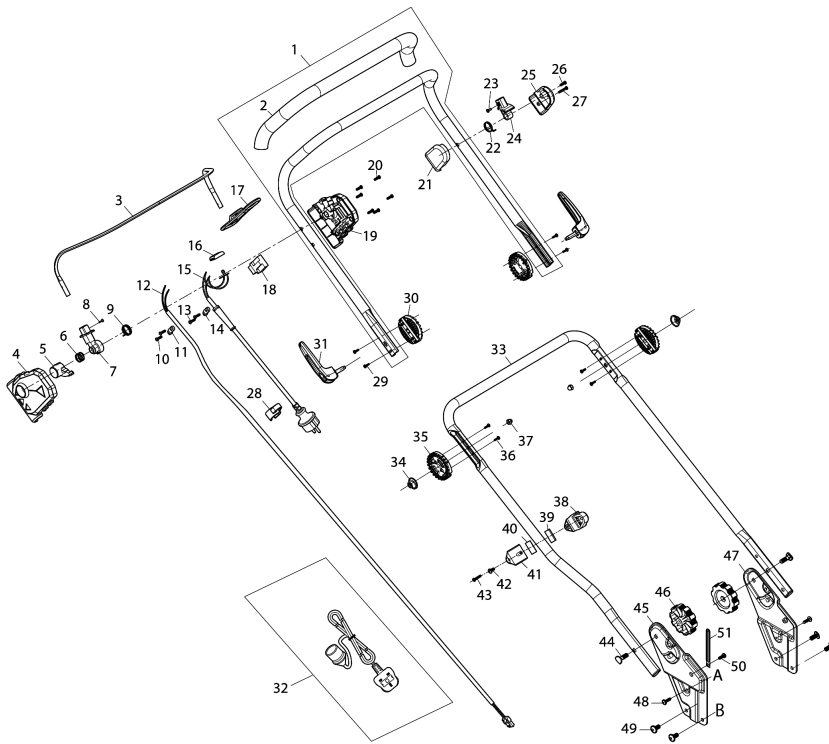

Model No.ELM4620 460MM ELECTRIC LAWN MOWER

Model No.ELM4620 460MM ELECTRIC LAWN MOWER

Model No.ELM4620 460MM ELECTRIC LAWN MOWER

Model No.ELM4620 460MM ELECTRIC LAWN MOWER

Артикул	Детали	Описание	Замена	Количество	New/Old	Продажи	Закупка	Примечание
001	YA00001159	UPPER HANDLE BAR ASSY		1				
	D10	INC. 2						
002	YA00001185	SPONGE GRIP		1				
003	YA00001160	SWITCH LEVER		1				
004	YA00000765	SWITCH BOX RIGHT		1				
005	YA00000766	SWITCH LINK BUTTON		1				
006	YA00000767	COMPRESSION SPRING 16.8		1				
007	YA00000768	SWITCH LEVER END CAP RIGHT		1				
008	652024721	В и н т		1				
009	YA00000769	SWITCH TORSION SPRING 21		1				
010	YA00000778	SELF TAPPING SCREW ST4X16		2				
011	YA00000780	CORD CLAMP		1				
012	YA00001038	POWER SUPPLY CORD ASSY		1				
013	YA00000778	SELF TAPPING SCREW ST4X16		2				
014	YA00000780	CORD CLAMP		1				
015	YA00000773	POWER SUPPLY CORD ASSY (EURO)		1				
016	YA00000781	INDICATOR LENS		1				
017	652023811	К а б е л ь		1				
018	YA00000772	SWITCH		1				
019	YA00000782	SWITCH BOX LEFT		1				
020	YA00000778	SELF TAPPING SCREW ST4X16		6				
021	652023795	Д е р ж а т е л ь б о к . р у к о я т к и		1				
022	YA00000737	TORSION SPRING		1				
023	652024721	В и н т		1				
024	652023794	Л е в ы й ш а р н и р р у к о я т к и		1				
025	652023793	Д е р ж а т е л ь б о к . р у к о я т к и		1				
026	YA00000778	SELF TAPPING SCREW ST4X16		1				
027	YA00000785	SELF TAPPING SCREW ST4X25		1				
028	YA00000921	CABLE CLIP		1				
029	YA00000960	SELF TAPPING SCREW ST3X12		4				
030	YA00000961	ANGLE ADJUSTMENT JOINT UPPER		2				
031	YA00000975	TENSION LEVER ASSY		2				
033	YA00001046	LOWER HANDLE BAR		1				
034	YA00000976	CONICAL SPRING		2				
035	YA00000977	ANGLE ADJUSTMENT JOINT LOWER		2				
036	YA00000960	SELF TAPPING SCREW ST3X12		4				
037	YA00000802	HEX.FRANGE CAP NUT M6		2				
038	YA00000970	CABLE GUIDE RING		1				
039	YA00000971	RUBBER SHEET		1				
040	YA00000971	RUBBER SHEET		1				
041	YA00000972	CABLE GUIDE CLAMP		1				
042	YA00000873	SELF TAPPING SCREW ST4X12		1				
043	YA00000973	SELF TAPPING SCREW ST3X16		1				
044	YA00000983	SQUARE NECKED BOLT M8X40		1				
045	YA00001060	HANDLE BRACKET RIGHT		1				
046	YA00000803	M8 KNOB		2				