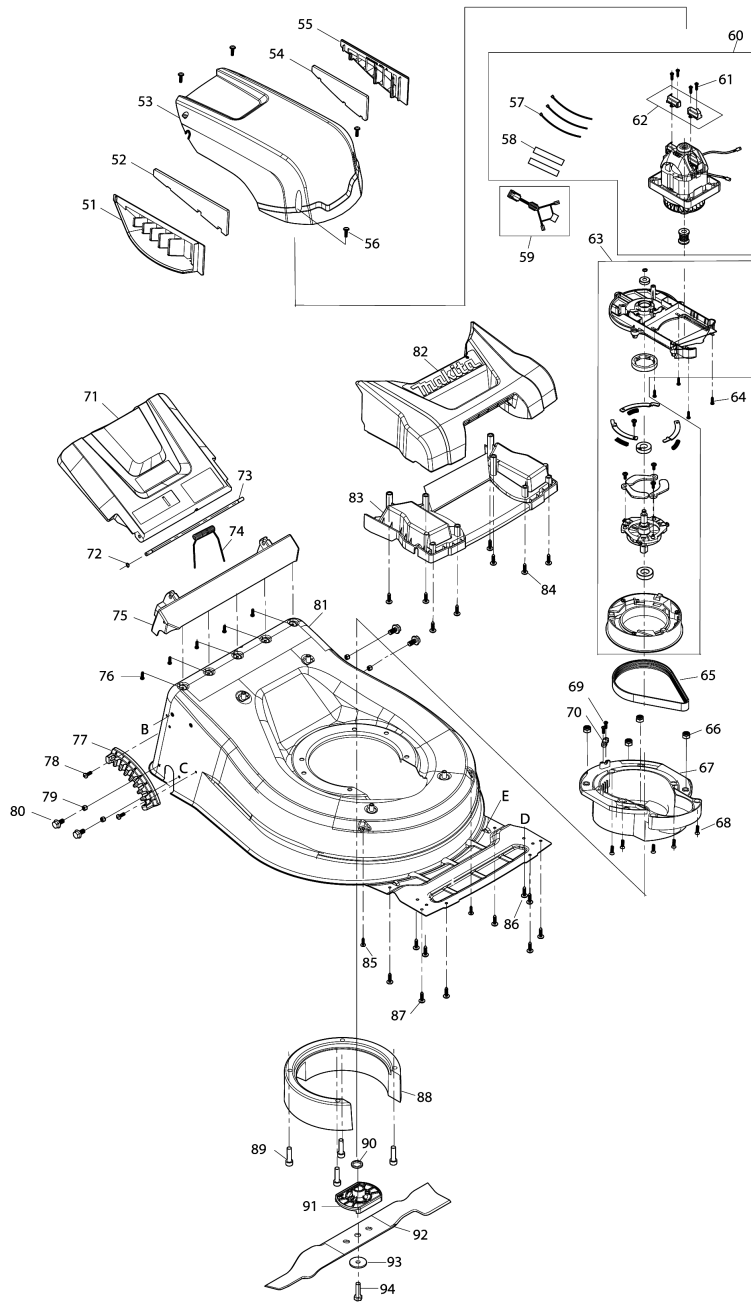

Model No.ELM4121 410MM ELECTRIC LAWN MOWER

Model No.ELM4121 410MM ELECTRIC LAWN MOWER

Model No.ELM4121 410MM ELECTRIC LAWN MOWER

Model No.ELM4121 410MM ELECTRIC LAWN MOWER

Артикул	Детали	Описание	Замена	Количество	New/Old	Продажи	Закупка	Примечание
001	YA00000958	UPPER HANDLE BAR ASSY		1				
	D10	INC. 2						
002	YA00001187	SPONGE GRIP		1				
003	YA00000959	SWITCH LEVER		1				
004	YA00000765	SWITCH BOX RIGHT		1				
005	YA00000766	SWITCH LINK BUTTON		1				
006	YA00000767	COMPRESSION SPRING 16.8		1				
007	YA00000768	SWITCH LEVER END CAP RIGHT		1				
008	652024721	В и н т		1				
009	YA00000769	SWITCH TORSION SPRING 21		1				
010	YA00000778	SELF TAPPING SCREW ST4X16		2				
011	YA00000780	CORD CLAMP		1				
012	YA00000914	POWER SUPPLY CORD ASSY		1				
013	YA00000781	INDICATOR LENZ		1				
014	YA00000778	SELF TAPPING SCREW ST4X16		2				
015	YA00000780	CORD CLAMP		1				
016	YA00000773	POWER SUPPLY CORD ASSY (EURO)		1				
017	652023811	К а б е л ь		1				
018	YA00000772	SWITCH		1				
019	YA00000782	SWITCH BOX LEFT		1				
020	YA00000778	SELF TAPPING SCREW ST4X16		6				
021	652023795	Д е р ж а т е л ь б о к . р у к о я т к и		1				
022	652024721	В и н т		1				
023	652023794	Л е в ы й ш а р н и р р у к о я т к и		1				
024	YA00000737	TORSION SPRING		1				
025	652023793	Д е р ж а т е л ь б о к . р у к о я т к и		1				
026	YA00000778	SELF TAPPING SCREW ST4X16		1				
027	YA00000785	SELF TAPPING SCREW ST4X25		1				
028	YA00000921	CABLE CLIP		1				
029	YA00000960	SELF TAPPING SCREW ST3X12		4				
030	YA00000961	ANGLE ADJUSTMENT JOINT UPPER		2				
031	YA00000975	TENSION LEVER ASSY		2				
032	YA00000976	CONICAL SPRING		2				
033	YA00000977	ANGLE ADJUSTMENT JOINT LOWER		2				
034	YA00000960	SELF TAPPING SCREW ST3X12		4				
035	YA00000802	HEX.FRANGE CAP NUT M6		2				
036	YA00000974	LOWER HANDLE ASSEMBLY		2	*			
036-1	YA00000974	LOWER HANDLE ASSEMBLY	>	1				
037	YA00000970	CABLE GUIDE RING		1				
038	YA00000971	RUBBER SHEET		1				
039	YA00000971	RUBBER SHEET		1				
040	YA00000972	CABLE GUIDE CLAMP		1				
041	YA00000873	SELF TAPPING SCREW ST4X12		1				
042	YA00000973	SELF TAPPING SCREW ST3X16		1				
044	YA00000983	SQUARE NECKED BOLT M8X40		2				