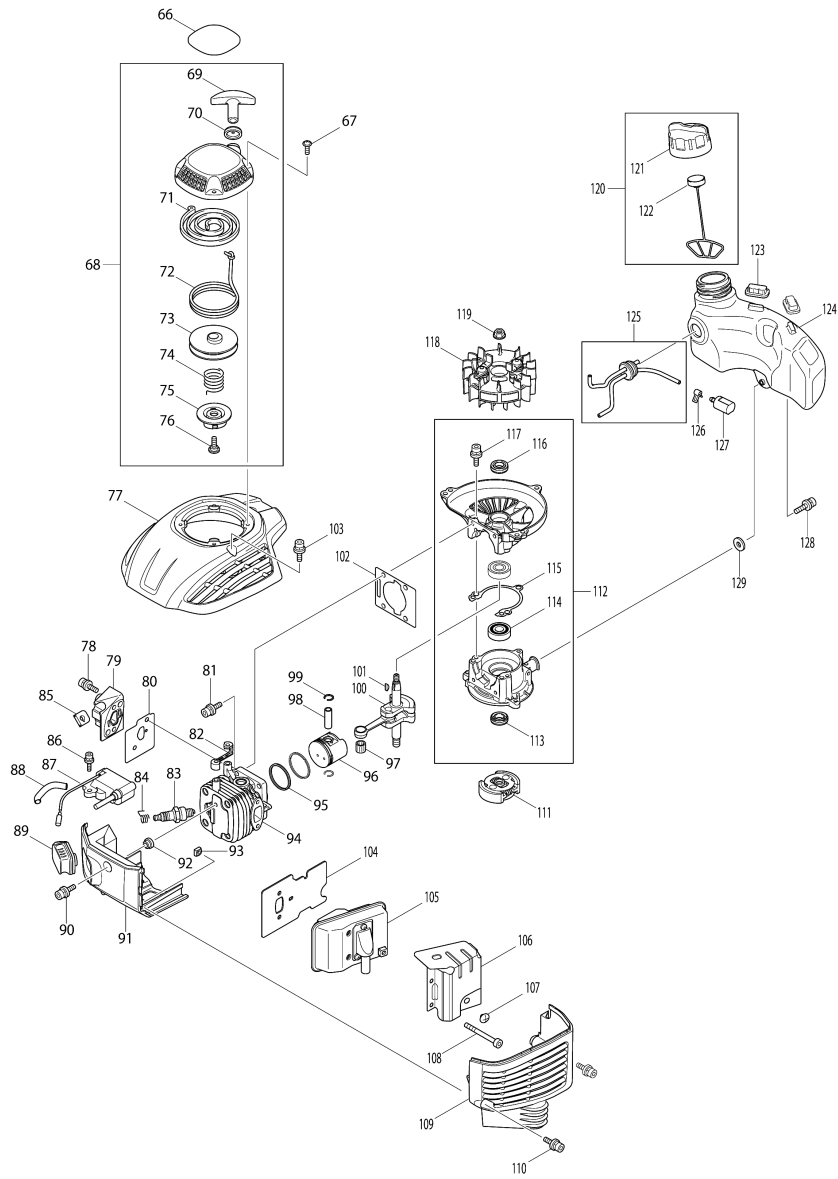

Model No.EH6000W PETROL HEDGE TRIMMER

Model No.EH6000W PETROL HEDGE TRIMMER

Model No.EH6000W PETROL HEDGE TRIMMER

Model No.EH6000W PETROL HEDGE TRIMMER

Артикул	Детали	Описание	Замена	Количество	New/Old	Продажи	Закупка	Примечание
001	266045-0	Самонарез. винт, фланец PT4X20		2				
002	452322-8	GUARD		1				
003	804A13-7	CAUTION LABEL		1				
004	452321-0	LOOP HANDLE		1				
005	266041-8	Самонарез. винт, фланец PT5X25		2				
006	452319-7	HANDLE BASE		1				
007	452323-6	STOP RING 25		1				
008	452316-3	LOCK LEVER B		1				
009	266045-0	Самонарез. винт, фланец PT4X20		5				
011	452314-7	STOPPER		1				
012	452313-9	TRIGGER B		1				
013	233579-8	TORSION SPRING 8		1				
014	234204-4	COMPRESSION SPRING 8		1				
015	413153-0	PLATE		1				
016	452312-1	TRIGGER A		1				
017	168625-7	CONTROL CABLE		1				
018	452324-4	CORRUGATE TUBE		1				
019	125858-7	SWITCH ASSEMBLY		1				
020	892384-8	INDICATION LABEL		1				
021-1	187049-8	LEVER CASE SET		1				
022	452315-5	LOCK LEVER A		1				
023	168567-5	CLUTCH DRUM		1				
024	0031428000	Внутренняя стопорное кольцо		1	*			
024-1	962106-1	Стопорное кольцо R-28 GD0810C/	О	1				
025	0600129780	BALL BEARING		2	*			
025-1	211138-8	Подшипник 6001LLU	О	2				
026	227247-3	SPUR GEAR 9		1	*			
026-1	221600-5	SPUR GEAR 9	О	1				
027	141033-7	GEAR CASE COMPLETE		1				
028	0119059400	SOCKET HEAD BOLT M5X12		2	*			
028-1	922212-4	Болт с внутр.шестигран. M5 X 12	О	2				
029	451865-7	BAFFLE PLATE		1				
030	243107-1	GREASE NIPPLE		1				
031	346253-0	CLAMP		1				
032-1	922213-2	Болт с внутр.шестигран. M5 X 12		1				
033	234224-8	COMPRESSION SPRING 15		2				
034	0119059360	SOCKET HEAD BOLT		2	*			
034-1	922224-7	H.S.H.BOLT M5X16 WITH WG	О	2				
035	234202-8	COMPRESSION SPRING 15		2				
036	0119059360	SOCKET HEAD BOLT		2	*			
036-1	922224-7	H.S.H.BOLT M5X16 WITH WG	О	2				
037-1	266787-6	H.S.H.BOLT M5X18 WITH WR		3				
038	346252-2	CLAMP		1				
039-1	922213-2	Болт с внутр.шестигран. M5 X 12		1				
040	331896-1	PIPE		1				
041	346255-6	FRICTION PLATE		2				
042	346251-4	CONNECTING ROD		2				
043	227248-1	SPUR GEAR 43		1	*			
043-1	227248-1	SPUR GEAR 43	О	1				
044	922128-3	Болт с внутр.шестигран. M4x16		8				
045	318610-2	GEAR CASE COVER		1				
046-1	266573-5	Болт с внутр.шестигран.		1				
047	413137-8	GEAR CASE GASKET		1				
048	443159-4	SEAL		1				
049	346256-4	HOLDER		1				