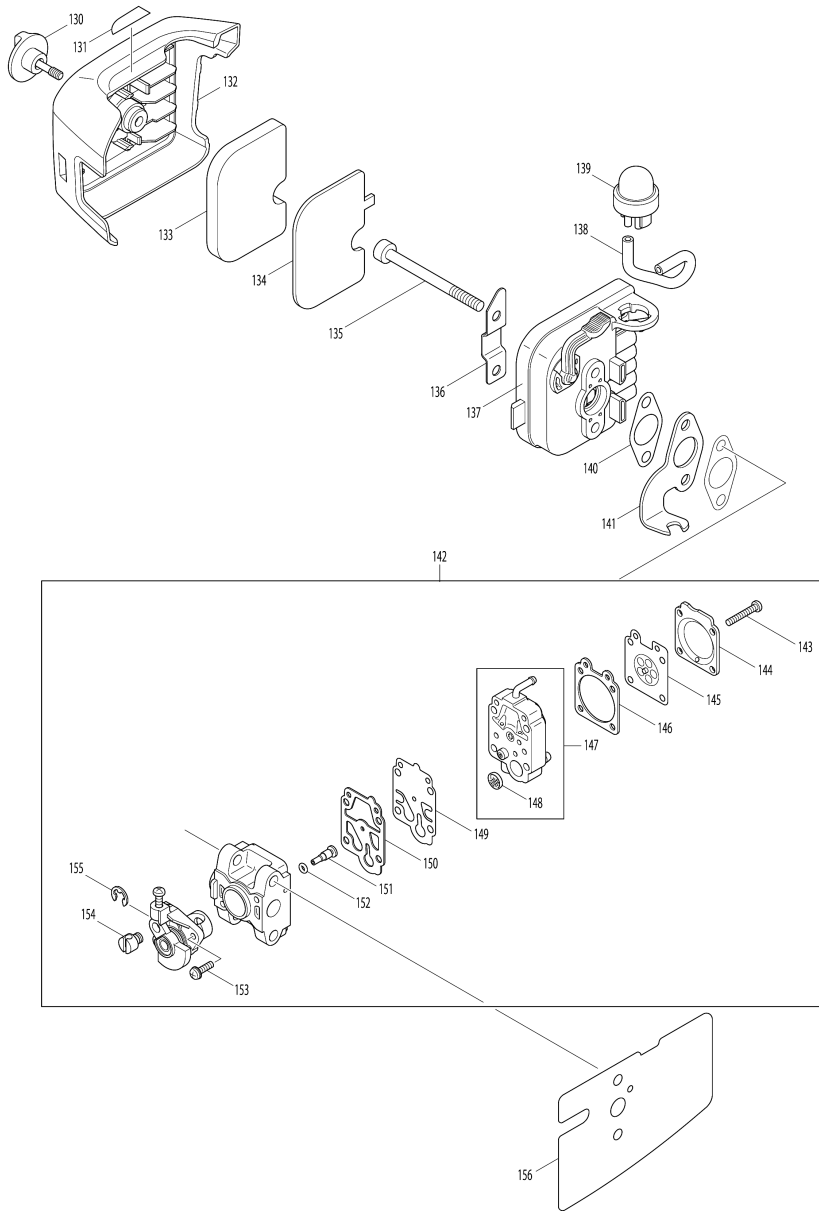

Model No.EH6000W PETROL HEDGE TRIMMER

Model No.EH6000W PETROL HEDGE TRIMMER

Model No.EH6000W PETROL HEDGE TRIMMER

Model No.EH6000W PETROL HEDGE TRIMMER

Артикул	Детали	Описание	Замена	Количество	New/Old	Продажи	Закупка	Примечание
001	266045-0	Самонарез. винт, фланец PT4X20		2				
002	452322-8	GUARD		1				
003	804A13-7	CAUTION LABEL		1				
004	452321-0	LOOP HANDLE		1				
005	266041-8	Самонарез. винт, фланец PT5X25		2				
006	452319-7	HANDLE BASE		1				
007	452323-6	STOP RING 25		1				
008	452316-3	LOCK LEVER B		1				
009	266045-0	Самонарез. винт, фланец PT4X20		5				
011	452314-7	STOPPER		1				
012	452313-9	TRIGGER B		1				
013	233579-8	TORSION SPRING 8		1				
014	234204-4	COMPRESSION SPRING 8		1				
015	413153-0	PLATE		1				
016	452312-1	TRIGGER A		1				
017	168625-7	CONTROL CABLE		1				
018	452324-4	CORRUGATE TUBE		1				
019	125858-7	SWITCH ASSEMBLY		1				
020	892384-8	INDICATION LABEL		1				
021-1	187049-8	LEVER CASE SET		1				
022	452315-5	LOCK LEVER A		1				
023	168567-5	CLUTCH DRUM		1				
024	0031428000	Внутренняя стопорное кольцо		1	*			
024-1	962106-1	Стопорное кольцо R-28 GD0810C/	О	1				
025	0600129780	BALL BEARING		2	*			
025-1	211138-8	Подшипник 6001LLU	О	2				
026	227247-3	SPUR GEAR 9		1	*			
026-1	221600-5	SPUR GEAR 9	О	1				
027	141033-7	GEAR CASE COMPLETE		1				
028	0119059400	SOCKET HEAD BOLT M5X12		2	*			
028-1	922212-4	Болт с внутр.шестигран. M5 X 12	О	2				
029	451865-7	BAFFLE PLATE		1				
030	243107-1	GREASE NIPPLE		1				
031	346253-0	CLAMP		1				
032-1	922213-2	Болт с внутр.шестигран. M5 X 12		1				
033	234224-8	COMPRESSION SPRING 15		2				
034	0119059360	SOCKET HEAD BOLT		2	*			
034-1	922224-7	H.S.H.BOLT M5X16 WITH WG	О	2				
035	234202-8	COMPRESSION SPRING 15		2				
036	0119059360	SOCKET HEAD BOLT		2	*			
036-1	922224-7	H.S.H.BOLT M5X16 WITH WG	О	2				
037-1	266787-6	H.S.H.BOLT M5X18 WITH WR		3				
038	346252-2	CLAMP		1				
039-1	922213-2	Болт с внутр.шестигран. M5 X 12		1				
040	331896-1	PIPE		1				
041	346255-6	FRICTION PLATE		2				
042	346251-4	CONNECTING ROD		2				
043	227248-1	SPUR GEAR 43		1	*			
043-1	227248-1	SPUR GEAR 43	О	1				
044	922128-3	Болт с внутр.шестигран. M4x16		8				
045	318610-2	GEAR CASE COVER		1				
046-1	266573-5	Болт с внутр.шестигран.		1				
047	413137-8	GEAR CASE GASKET		1				
048	443159-4	SEAL		1				
049	346256-4	HOLDER		1				