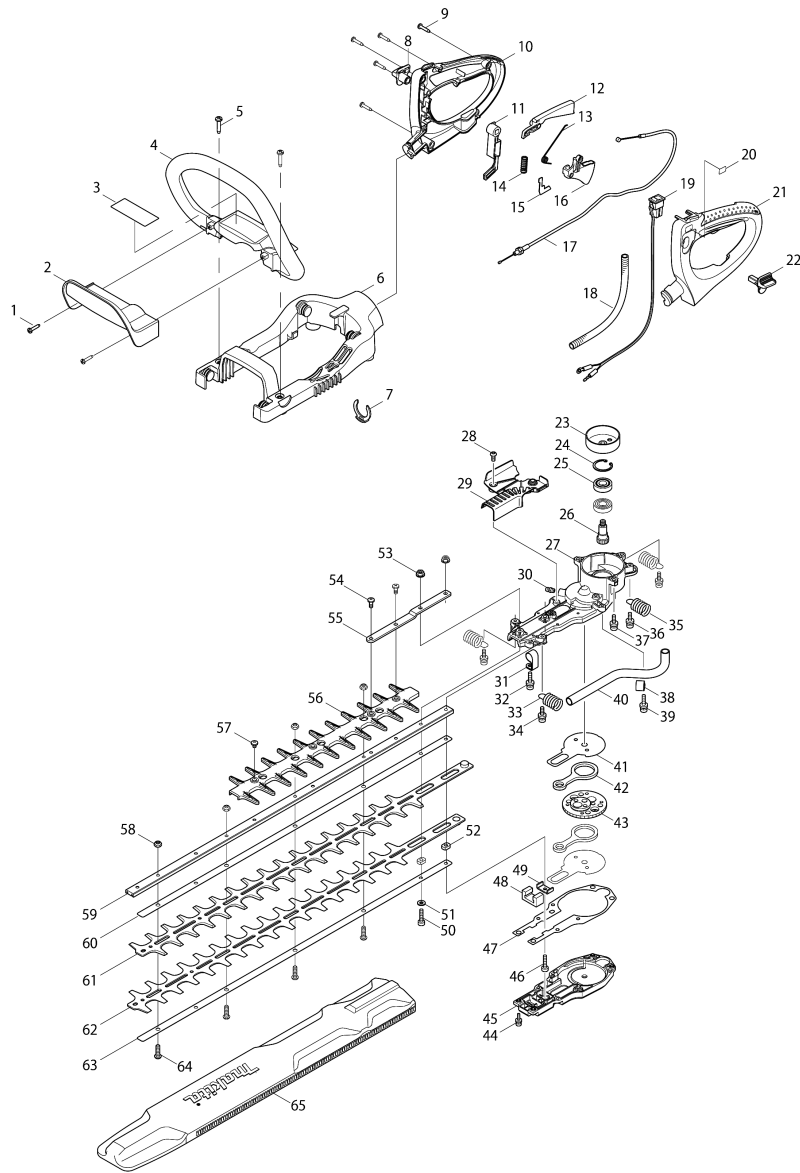

Model No.EH6000W PETROL HEDGE TRIMMER

Model No.EH6000W PETROL HEDGE TRIMMER

Model No.EH6000W PETROL HEDGE TRIMMER

Model No.EH6000W PETROL HEDGE TRIMMER

Артикул	Детали	Описание	Замена	Количество	New/Old	Продажи	Закупка	Примечание
001	266045-0	Самонарез. винт, фланец PT4X20		2				
002	452322-8	GUARD		1				
003	804A13-7	CAUTION LABEL		1				
004	452321-0	LOOP HANDLE		1				
005	266041-8	Самонарез. винт, фланец PT5X25		2				
006	452319-7	HANDLE BASE		1				
007	452323-6	STOP RING 25		1				
008	452316-3	LOCK LEVER B		1				
009	266045-0	Самонарез. винт, фланец PT4X20		5				
011	452314-7	STOPPER		1				
012	452313-9	TRIGGER B		1				
013	233579-8	TORSION SPRING 8		1				
014	234204-4	COMPRESSION SPRING 8		1				
015	413153-0	PLATE		1				
016	452312-1	TRIGGER A		1				
017	168625-7	CONTROL CABLE		1				
018	452324-4	CORRUGATE TUBE		1				
019	125858-7	SWITCH ASSEMBLY		1				
020	892384-8	INDICATION LABEL		1				
021-1	187049-8	LEVER CASE SET		1				
022	452315-5	LOCK LEVER A		1				
023	168567-5	CLUTCH DRUM		1				
024	0031428000	Внутренняя стопорное кольцо		1	*			
024-1	962106-1	Стопорное кольцо R-28 GD0810C/	О	1				
025	0600129780	BALL BEARING		2	*			
025-1	211138-8	Подшипник 6001LLU	О	2				
026	227247-3	SPUR GEAR 9		1	*			
026-1	221600-5	SPUR GEAR 9	О	1				
027	141033-7	GEAR CASE COMPLETE		1				
028	0119059400	SOCKET HEAD BOLT M5X12		2	*			
028-1	922212-4	Болт с внутр.шестигран. M5 X 12	О	2				
029	451865-7	BAFFLE PLATE		1				
030	243107-1	GREASE NIPPLE		1				
031	346253-0	CLAMP		1				
032-1	922213-2	Болт с внутр.шестигран. M5 X 12		1				
033	234224-8	COMPRESSION SPRING 15		2				
034	0119059360	SOCKET HEAD BOLT		2	*			
034-1	922224-7	H.S.H.BOLT M5X16 WITH WG	О	2				
035	234202-8	COMPRESSION SPRING 15		2				
036	0119059360	SOCKET HEAD BOLT		2	*			
036-1	922224-7	H.S.H.BOLT M5X16 WITH WG	О	2				
037-1	266787-6	H.S.H.BOLT M5X18 WITH WR		3				
038	346252-2	CLAMP		1				
039-1	922213-2	Болт с внутр.шестигран. M5 X 12		1				
040	331896-1	PIPE		1				
041	346255-6	FRICTION PLATE		2				
042	346251-4	CONNECTING ROD		2				
043	227248-1	SPUR GEAR 43		1	*			
043-1	227248-1	SPUR GEAR 43	О	1				
044	922128-3	Болт с внутр.шестигран. M4x16		8				
045	318610-2	GEAR CASE COVER		1				
046-1	266573-5	Болт с внутр.шестигран.		1				
047	413137-8	GEAR CASE GASKET		1				
048	443159-4	SEAL		1				
049	346256-4	HOLDER		1				