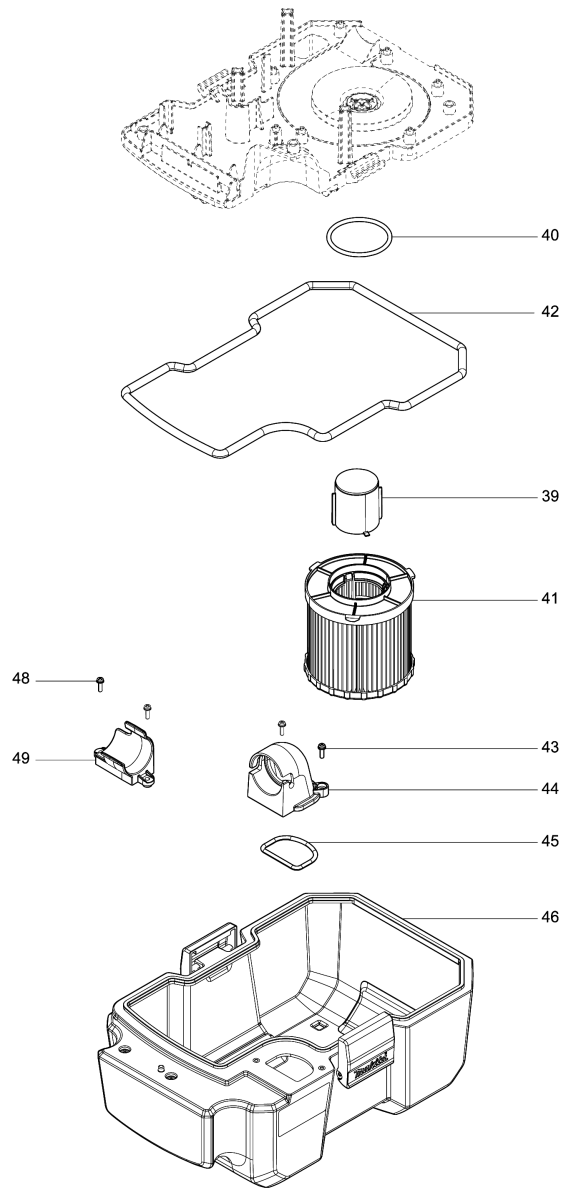

Model No.DVC750L DC PORTABLE VACUUM CLEANER

Model No.DVC750L DC PORTABLE VACUUM CLEANER

Model No.DVC750L DC PORTABLE VACUUM CLEANER

Артикул	Детали	Описание	Замена	Количество	New/Old	Продажи	Закупка	Примечание
001	140G64-5	BATTERY COVER COMPLETE		1				
C10	891978-6	CAUTION LABEL		1				
002	266326-2	TAPPING SCREW 4X18		4				
003	422368-8	SEAL RING E		1				
004	855A83-9	DVC750L SERIAL NO. LABEL		1				
005	183K69-6	TERMINAL CASE SET		1				
D10		INC. 7						
006	644809-6	TERMINAL		1				
007	183K69-6	TERMINAL CASE SET		1				
D10		INC. 5						
008	266326-2	TAPPING SCREW 4X18		2				
009	140G02-7	TOP COVER COMPLETE		1				
010	458886-0	HANDLE		1				
011	266326-2	TAPPING SCREW 4X18		2				
012	451343-7	SWITCH HOLDER		1				
013	651382-9	SWITCH 1703.4702		1				
014	961062-2	STOP RING E-12		1				
015	213176-6	O RING 14		1				
016	140G01-9	SWITCH BASE COMPLETE		1				
C10	818F81-4	INDICATION LABEL		1				
017	457857-4	SWITCH LEVER		1				
018	686023-8	RECEPTACLE SLEEVE		6				
019	620A05-6	INDICATOR CIRCUIT		1				
020	620A06-4	CONTROLLER		1				
021	266490-9	TAPPING SCREW PT 2X6		3				
022	652069-6	FLAT HEAD SCREW M3X6		3				
023	629385-1	STATOR		1				
024	619540-3	ROTOR		1				
025	266326-2	TAPPING SCREW 4X18		4				
026	183K70-1	MOTOR HOUSING SET		1				
D10		INC. 27						
027	183K70-1	MOTOR HOUSING SET		1				
D10		INC. 26						
028	313062-2	FLANGE		1				
029	266326-2	TAPPING SCREW 4X18		6				
030	458973-5	FAN COVER GUARD		1				
031	458883-6	FAN COVER		1				
032	266326-2	TAPPING SCREW 4X18		3				
033	240178-9	FAN 104		1				
034	253752-4	FLAT WASHER 8		1				
035	931303-0	HEX. NUT M6		1	*			
035-1	252268-6	HEX. NUT M6	O	1				
036	422366-2	SEAL RING C		1				
037	458881-0	TANK COVER		1	*			