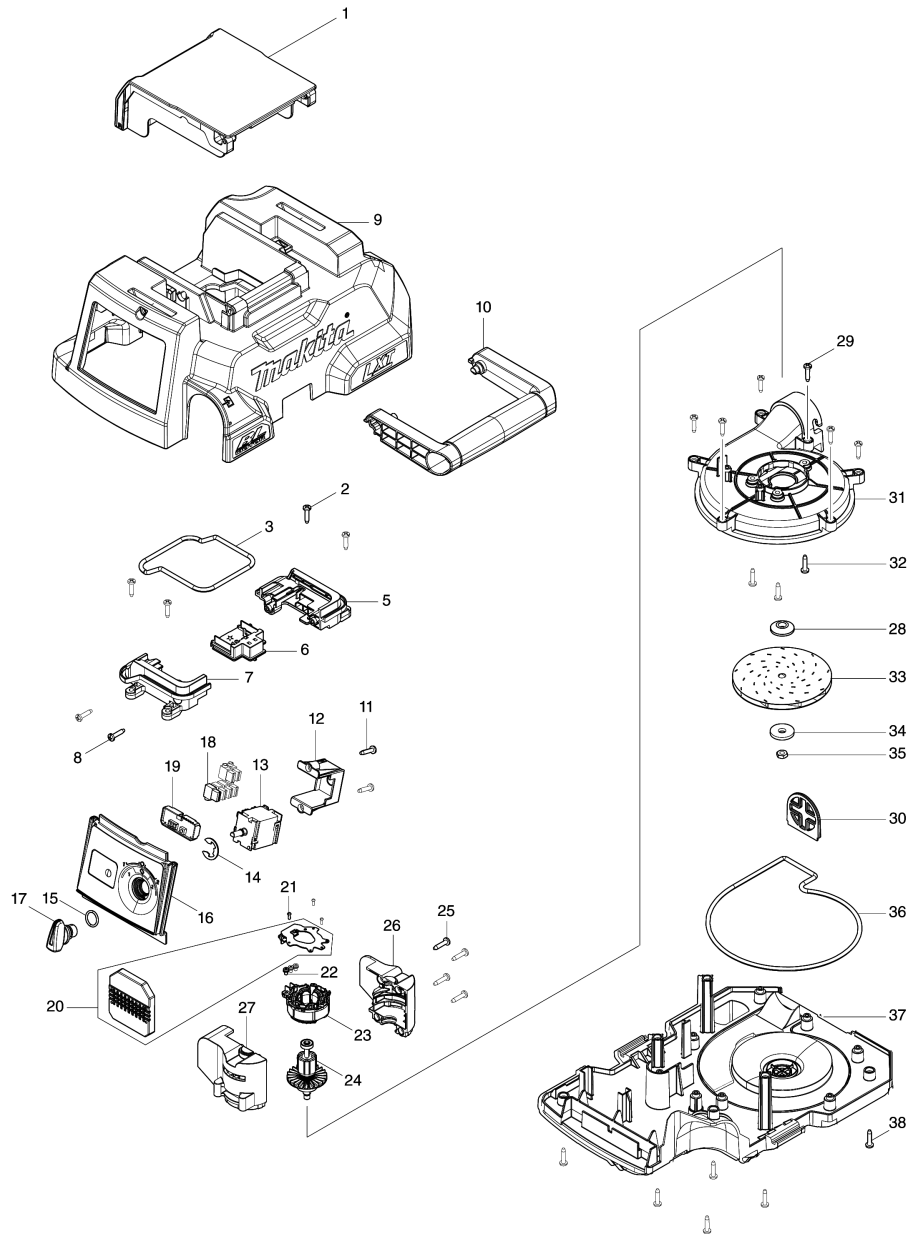

Model No.DVC750L DC PORTABLE VACUUM CLEANER

Model No.DVC750L DC PORTABLE VACUUM CLEANER

Model No.DVC750L DC PORTABLE VACUUM CLEANER

Артикул	Детали	Описание	Замена	Количество	New/Old	Продажи	Закупка	Примечание
001	140G64-5	BATTERY COVER COMPLETE		1				
C10	891978-6	CAUTION LABEL		1				
002	266326-2	TAPPING SCREW 4X18		4				
003	422368-8	SEAL RING E		1				
004	855A83-9	DVC750L SERIAL NO. LABEL		1				
005	183K69-6	TERMINAL CASE SET		1				
D10		INC. 7						
006	644809-6	TERMINAL		1				
007	183K69-6	TERMINAL CASE SET		1				
D10		INC. 5						
008	266326-2	TAPPING SCREW 4X18		2				
009	140G02-7	TOP COVER COMPLETE		1				
010	458886-0	HANDLE		1				
011	266326-2	TAPPING SCREW 4X18		2				
012	451343-7	SWITCH HOLDER		1				
013	651382-9	SWITCH 1703.4702		1				
014	961062-2	STOP RING E-12		1				
015	213176-6	O RING 14		1				
016	140G01-9	SWITCH BASE COMPLETE		1				
C10	818F81-4	INDICATION LABEL		1				
017	457857-4	SWITCH LEVER		1				
018	686023-8	RECEPTACLE SLEEVE		6				
019	620A05-6	INDICATOR CIRCUIT		1				
020	620A06-4	CONTROLLER		1				
021	266490-9	TAPPING SCREW PT 2X6		3				
022	652069-6	FLAT HEAD SCREW M3X6		3				
023	629385-1	STATOR		1				
024	619540-3	ROTOR		1				
025	266326-2	TAPPING SCREW 4X18		4				
026	183K70-1	MOTOR HOUSING SET		1				
D10		INC. 27						
027	183K70-1	MOTOR HOUSING SET		1				
D10		INC. 26						
028	313062-2	FLANGE		1				
029	266326-2	TAPPING SCREW 4X18		6				
030	458973-5	FAN COVER GUARD		1				
031	458883-6	FAN COVER		1				
032	266326-2	TAPPING SCREW 4X18		3				
033	240178-9	FAN 104		1				
034	253752-4	FLAT WASHER 8		1				
035	931303-0	HEX. NUT M6		1	*			
035-1	252268-6	HEX. NUT M6	O	1				
036	422366-2	SEAL RING C		1				
037	458881-0	TANK COVER		1	*			