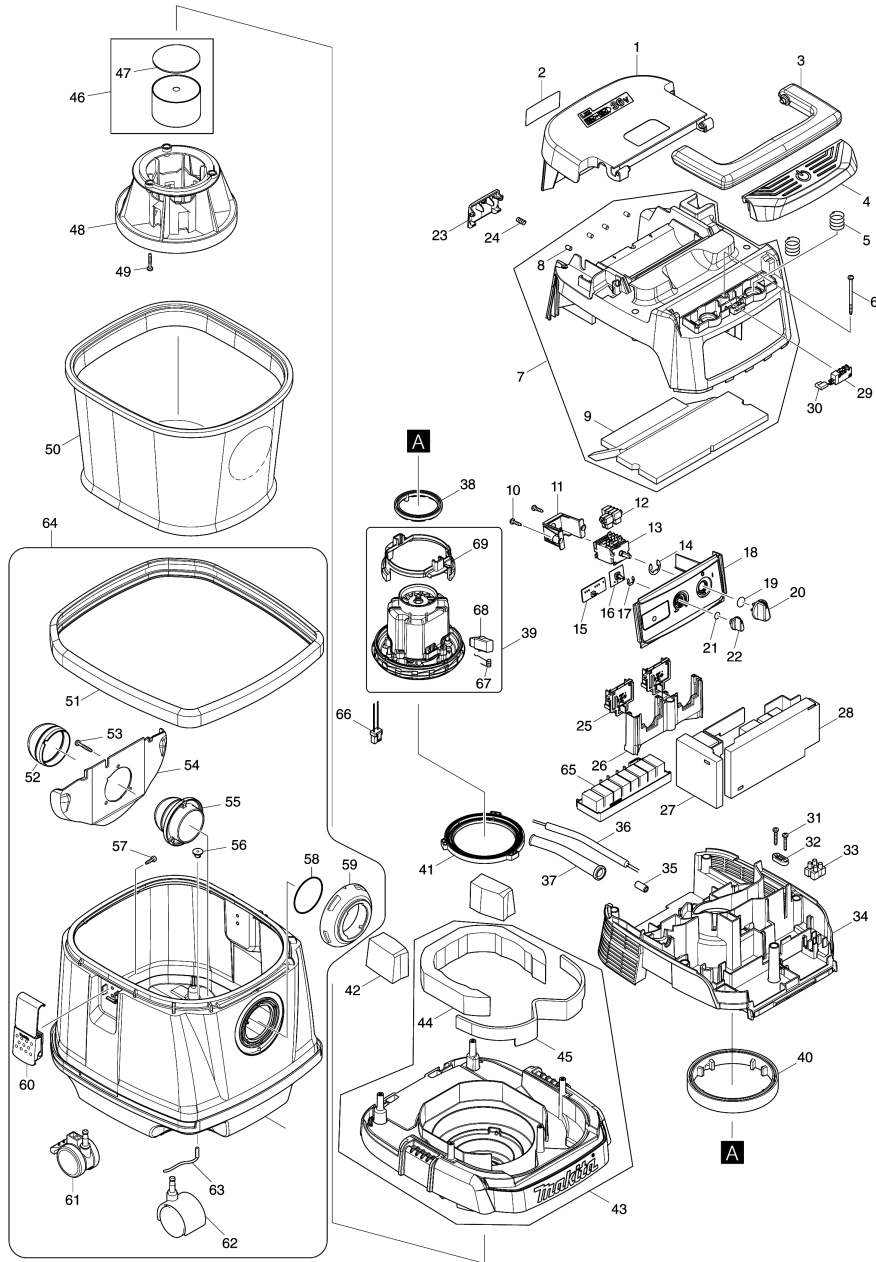

## Model No.DVC150L CORDED&amp;CORDLESS VACUUM CLEANER

Артикул	Детали	Описание	Замена	Количество	New/Old	Продажи	Закупка	Примечание
001	143174-5	BATTERY COVER COMPLETE		1				
C10	891977-8	CAUTION LABEL		1				
002	855W31-0	DVC150L NAME PLATE		1				
003	455734-4	GRIP		1				
004	459262-1	SWITCH BUTTON		1				
005	234273-5	COMPRESSION SPRING 20		2				
006	266340-8	Самонарезающий винт 4X65		6				
007	143173-7	COWLING COMPLETE		1				
D10		INC. 8,9						
008	263005-3	Резиновая шпилька 6		4				
009	424688-6	TOP DAMPER		1				
010	266326-2	Самонарезающий винт 4x18		2				
011	451343-7	SWITCH HOLDER		1				
012	686023-8	Клемма		6				
013	650745-6	SWITCH		1				
014	961062-2	Стопорное кольцо S-12		1				
015	620394-3	LED CIRCUIT		1				
016	631922-9	SUB CONTROLLER		1				
017	961013-5	Стопорное кольцо E-7		1				
018	143176-1	SWITCH BASE COMPLETE		1				
C10	806G39-1	INDICATION LABEL		1				
019	213176-6	О-кольцо 14 резиновое		1				
020	455733-6	SWITCH LEVER		1				
021	213054-0	О-кольцо 9 резиновое		1				
022	451344-5	SWITCH DIAL		1				
023	455728-9	BATTERY COVER HOOK		1				
024	231240-1	Компрессионная пружина 7		1				
025	644808-8	Предохранитель		2				
026	455729-7	TERMINAL BASE		1				
027	620406-2	CONTROLLER B		1				
028	620392-7	CONTROLLER A		1				
029	651910-0	SWITCH D2VW-01-3HS		1				
030	686039-3	Клемма для модели TF0100		2				
031	266374-1	Самонарезающий с винт 4*25		2				
032	687123-7	Винт натяжителя цепи к MT560		1				
033	654561-8	Предохранитель для 2012NB/		1				
034	455726-3	SEPARATER		1				
035	688163-8	Изоляционная втулка к BFS441		1				
036	666899-9	POWER SUPPLY CORD 1.0-2-0.55		1				
037	682584-6	CORD GUARD		1				
038	424685-2	RUBBER RING 60		1				
039	629156-6	MOTOR ASSEMBLY		1				
D10		INC. 67-69						
040	424686-0	RUBBER RING 120		1				
041	424687-8	SUPPORT RING		1				
042	424690-9	REAR BLOCK FILTER		2				
043	143175-3	TANK COVER COMPLETE		1				
D10		INC. 44,45						
044	424691-7	BAND DAMPER		1				
045	424689-4	FRONT DAMPER		1				
046	158166-1	FLOAT COMPLETE		1				
D10		INC. 47						
047	423365-7	SPONGE SEAL 70		1				
048	419725-9	FLOAT CAGE		1				