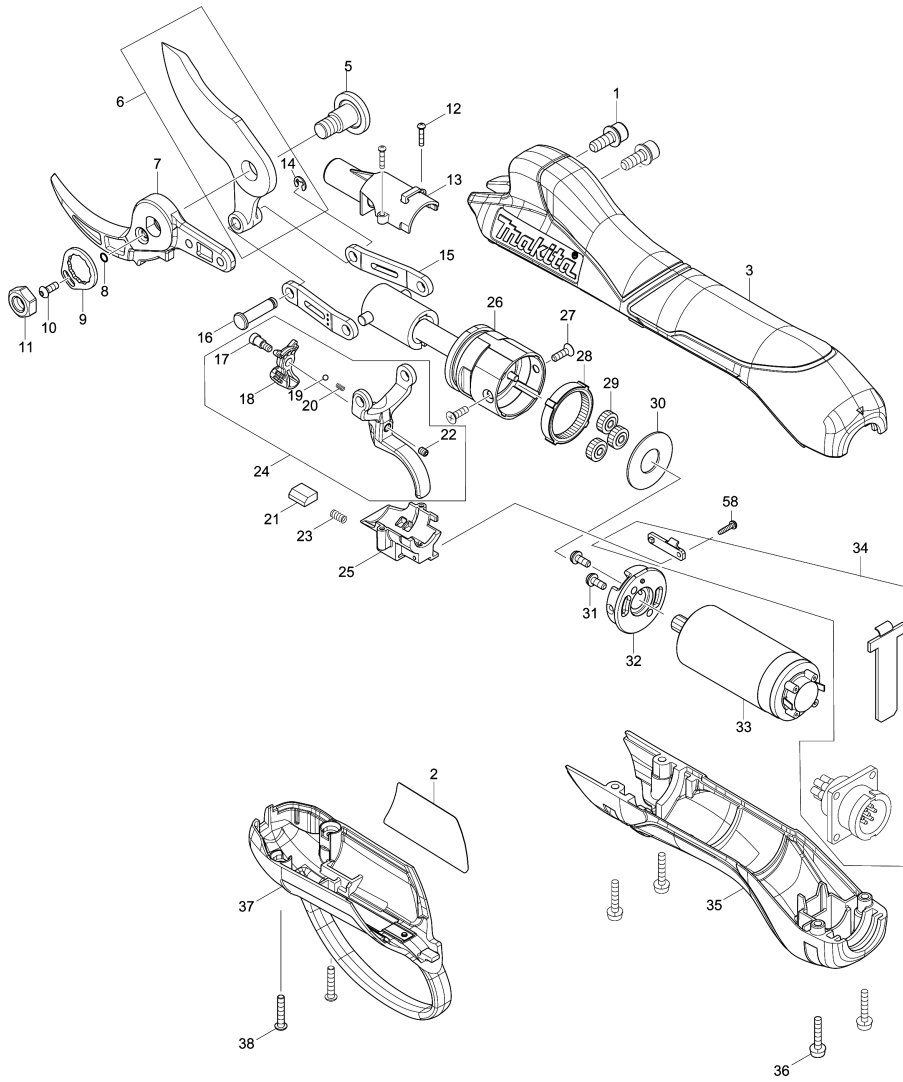

Model No.DUP362 BATTERY POWERED PRUNING SHEARS

Model No.DUP362 BATTERY POWERED PRUNING SHEARS

Model No.DUP362 BATTERY POWERED PRUNING SHEARS

Артикул	Детали	Описание	Замена	Количество	New/Old	Продажи	Закупка	Примечание
001	251490-2	H.S.H.BOLT M5X14 WITH WR		2				
002	855F93-6	DUP362 NAME PLATE		1				
003	456209-6	UPPER HOUSING		1				
005	251474-0	SHOULDER SCREW M8		1				
006	199168-8	SHEAR BLADE U SET		1				
D10		INC. 14						
007	199169-6	SHEAR BLADE L SET		1				
008	213034-6	О - кольцо 3 DA3010F		1				
009	346940-1	LOCK PLATE		1				
010	266557-3	H.S.BUTTON HEAD BOLT M3X8		1				
011	264118-3	HEX. NUT M8		1				
012	266786-8	Винт 2X10 для BTD129		2				
013	456218-5	BALL NUT COVER B		1				
014	961011-9	Стопорное кольцо E-4 к HR2450/		1				
015	347165-0	LINK ARM		2				
016	256568-6	FLAT FILLISTER HD.PIN 5		1				
017	251484-7	+ FLAT HEAD SCREW M3X4		1				
018	456215-1	LEVER		1				
019	216031-1	STEEL BALL 2.3		1				
020	233491-2	COMPRESSION SPRING 2		1				
021	688189-0	MAGNET		1				
022	266999-1	H.S.SET SCREW(FLAT POINT)M3X4		1				
023	231397-8	Компрессионная пружина 4		1				
024	123536-3	TRIGGER ASS'Y		1				
D10		INC. 17-20,22						
025	456217-7	BALL NUT COVER A		1				
026	127142-6	BALL SCREW ASSEMBLY		1				
027	912012-0	C.H.SCREW M3X10		2				
028	226866-2	INTERNAL GEAR 49		1				
029	226865-4	SPUR GEAR 19		3				
030	253810-6	Плоская шайба 12		1				
031	911006-2	Винт M3X8 4331D/BJR240/BDF441/		2				
032	319349-0	MOTOR HOLDER		1				
033	629397-4	DC MOTOR		1				
034	620459-1	SUB CONTROLLER		1				
035	456211-9	LOWER HOUSING		1				
036	911028-2	PAN HEAD SCREW M3X16		4				
037	143935-3	FRONT HOUSING COMPLETE		1				
C10	807L80-7	INDICATION LABEL		1				
038	266980-2	HEX.S.BUTTON HEAD SCREW M3X16		2				
041	183B69-2	CONTROLLER HOUSING SET		1				
D10		INC. 48						
042	232267-4	LEAF SPRING		2				
043	687053-2	Держатель кабеля для HR4500C/		1				
044	265995-6	Самонарезающий винт 4X18		2				
045	643899-6	TERMINAL		2				
046	620461-4	RF UNIT		1				
047	620458-3	CONTROLLER		1				
048	183B69-2	CONTROLLER HOUSING SET		1				
D10		INC. 41						
049	265995-6	Самонарезающий винт 4X18		4				
050	183B76-5	SWITCH HOUSING SET		1				
C10	807E89-7	INDICATION LABEL		1				
C20	807F74-6	CAUTION LABEL		1				