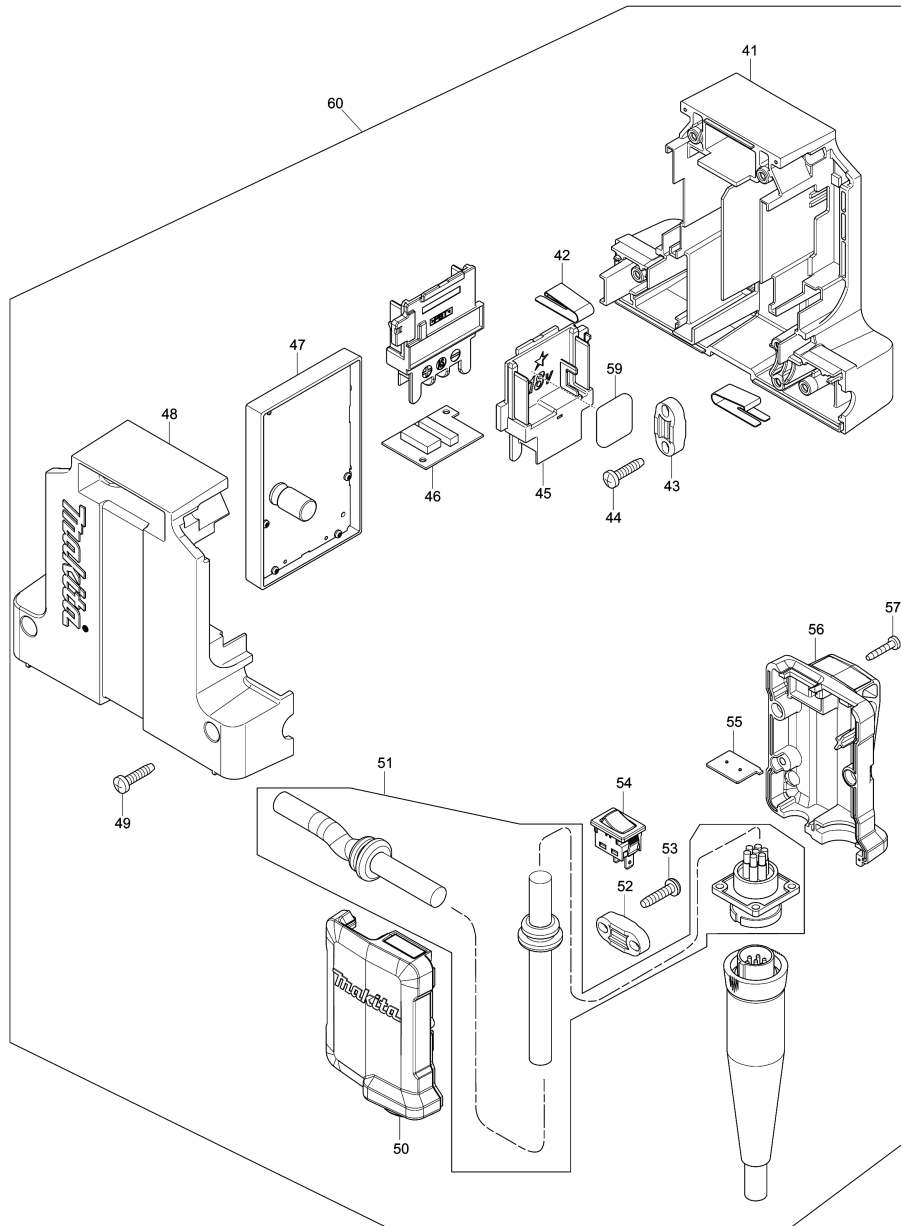

Model No.DUP362 BATTERY POWERED PRUNING SHEARS

Model No.DUP362 BATTERY POWERED PRUNING SHEARS

Model No.DUP362 BATTERY POWERED PRUNING SHEARS

Артикул	Детали	Описание	Замена	Количество	New/Old	Продажи	Закупка	Примечание
001	251490-2	H.S.H.BOLT M5X14 WITH WR		2				
002	855F93-6	DUP362 NAME PLATE		1				
003	456209-6	UPPER HOUSING		1				
005	251474-0	SHOULDER SCREW M8		1				
006	199168-8	SHEAR BLADE U SET		1				
D10		INC. 14						
007	199169-6	SHEAR BLADE L SET		1				
008	213034-6	О - кольцо 3 DA3010F		1				
009	346940-1	LOCK PLATE		1				
010	266557-3	H.S.BUTTON HEAD BOLT M3X8		1				
011	264118-3	HEX. NUT M8		1				
012	266786-8	Винт 2X10 для BTD129		2				
013	456218-5	BALL NUT COVER B		1				
014	961011-9	Стопорное кольцо E-4 к HR2450/		1				
015	347165-0	LINK ARM		2				
016	256568-6	FLAT FILLISTER HD.PIN 5		1				
017	251484-7	+ FLAT HEAD SCREW M3X4		1				
018	456215-1	LEVER		1				
019	216031-1	STEEL BALL 2.3		1				
020	233491-2	COMPRESSION SPRING 2		1				
021	688189-0	MAGNET		1				
022	266999-1	H.S.SET SCREW(FLAT POINT)M3X4		1				
023	231397-8	Компрессионная пружина 4		1				
024	123536-3	TRIGGER ASS'Y		1				
D10		INC. 17-20,22						
025	456217-7	BALL NUT COVER A		1				
026	127142-6	BALL SCREW ASSEMBLY		1				
027	912012-0	C.H.SCREW M3X10		2				
028	226866-2	INTERNAL GEAR 49		1				
029	226865-4	SPUR GEAR 19		3				
030	253810-6	Плоская шайба 12		1				
031	911006-2	Винт M3X8 4331D/BJR240/BDF441/		2				
032	319349-0	MOTOR HOLDER		1				
033	629397-4	DC MOTOR		1				
034	620459-1	SUB CONTROLLER		1				
035	456211-9	LOWER HOUSING		1				
036	911028-2	PAN HEAD SCREW M3X16		4				
037	143935-3	FRONT HOUSING COMPLETE		1				
C10	807L80-7	INDICATION LABEL		1				
038	266980-2	HEX.S.BUTTON HEAD SCREW M3X16		2				
041	183B69-2	CONTROLLER HOUSING SET		1				
D10		INC. 48						
042	232267-4	LEAF SPRING		2				
043	687053-2	Держатель кабеля для HR4500C/		1				
044	265995-6	Самонарезающий винт 4X18		2				
045	643899-6	TERMINAL		2				
046	620461-4	RF UNIT		1				
047	620458-3	CONTROLLER		1				
048	183B69-2	CONTROLLER HOUSING SET		1				
D10		INC. 41						
049	265995-6	Самонарезающий винт 4X18		4				
050	183B76-5	SWITCH HOUSING SET		1				
C10	807E89-7	INDICATION LABEL		1				
C20	807F74-6	CAUTION LABEL		1				