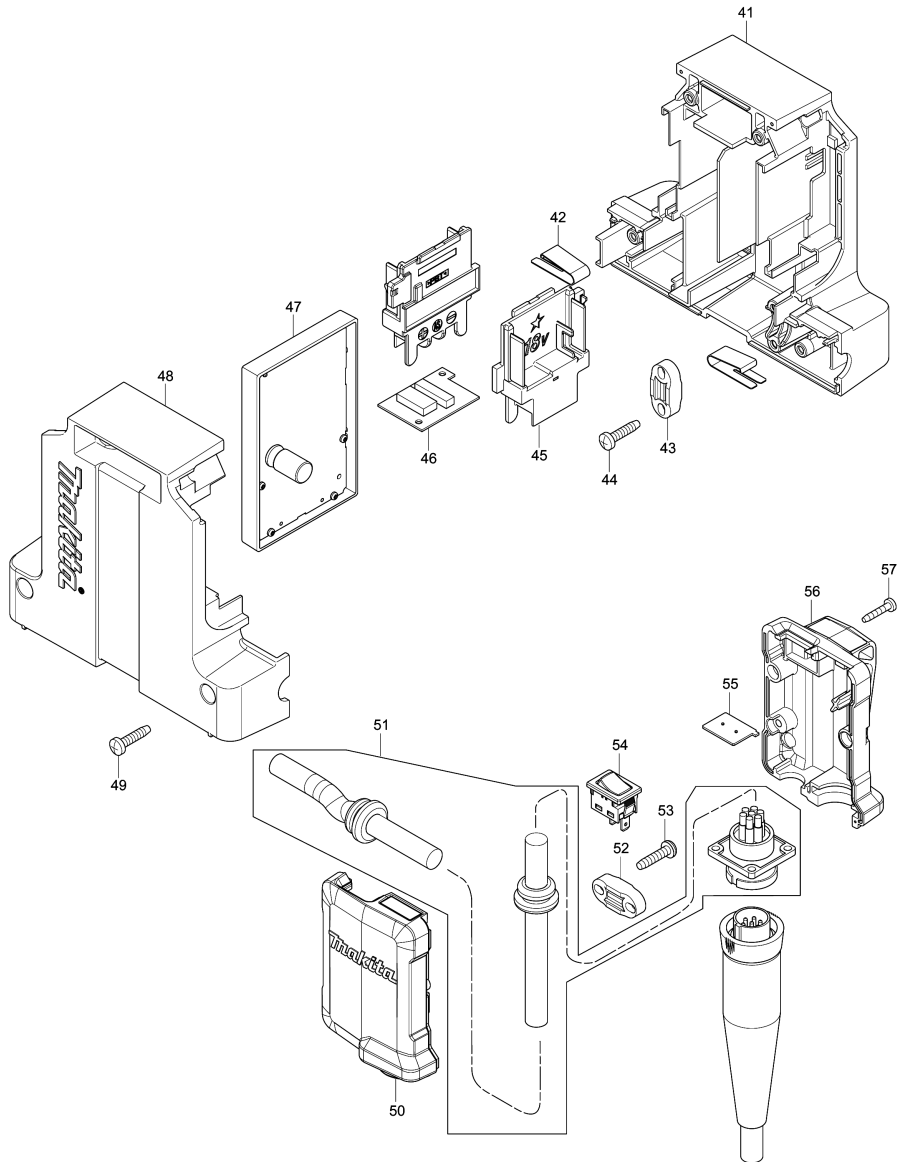

Model No.DUP361 BATTERY POWERED PRUNING SHEAR

Model No.DUP361 BATTERY POWERED PRUNING SHEAR

Артикул	Детали	Описание	Замена	Количество	New/Old	Продажи	Закупка	Примечание
001A	251485-5	H.S.H.BOLT M5X14 WITH WR		2	*			
001B	251485-5	H.S.H.BOLT M5X14 WITH WR		2	*			
001C	251485-5	H.S.H.BOLT M5X14 WITH WR		2	*			
001-1A	251490-2	H.S.H.BOLT M5X14 WITH WR	<	2				
001-1B	251490-2	H.S.H.BOLT M5X14 WITH WR	<	2				
001-1C	251490-2	H.S.H.BOLT M5X14 WITH WR	<	2				
001-1D	251490-2	H.S.H.BOLT M5X14 WITH WR		2				
001-1E	251490-2	H.S.H.BOLT M5X14 WITH WR		2				
001-1F	251490-2	H.S.H.BOLT M5X14 WITH WR		2				
001-1G	251490-2	H.S.H.BOLT M5X14 WITH WR		2				
001-1H	251490-2	H.S.H.BOLT M5X14 WITH WR		2				
001-1I	251490-2	H.S.H.BOLT M5X14 WITH WR		2				
001-1J	251490-2	H.S.H.BOLT M5X14 WITH WR		2				
001-1K	251490-2	H.S.H.BOLT M5X14 WITH WR		2				
001-1L	251490-2	H.S.H.BOLT M5X14 WITH WR		2				
002	851F32-4	DUP361 NAME PLATE		1				
003	456209-6	UPPER HOUSING		1				
005A	251474-0	SHOULDER SCREW M8		1				
005B	251474-0	SHOULDER SCREW M8		1				
005C	251474-0	SHOULDER SCREW M8		1				
005D	251474-0	SHOULDER SCREW M8		1				
005E	251474-0	SHOULDER SCREW M8		1				
005F	251474-0	SHOULDER SCREW M8		1				
005G	251573-8	SHOULDER SCREW M8		1				
005H	251573-8	SHOULDER SCREW M8		1				
005I	251573-8	SHOULDER SCREW M8		1				
005J	251573-8	SHOULDER SCREW M8		1				
005K	251573-8	SHOULDER SCREW M8		1				
005L	251573-8	SHOULDER SCREW M8		1				
006A	197366-8	SHEAR BLADE U SET		1				
D10		INC. 14						
006B	197366-8	SHEAR BLADE U SET		1				
D10		INC. 14						
006C	197366-8	SHEAR BLADE U SET		1				
D10		INC. 14						
006D	197366-8	SHEAR BLADE U SET		1				
D10		INC. 14						
006E	197366-8	SHEAR BLADE U SET		1				
D10		INC. 14						
006F	197366-8	SHEAR BLADE U SET		1				
D10		INC. 14						
007A	197367-6	SHEAR BLADE L SET(EU)		1				
007B	197367-6	SHEAR BLADE L SET(EU)		1				
007C	197367-6	SHEAR BLADE L SET(EU)		1				
007D	197367-6	SHEAR BLADE L SET(EU)		1				
007E	197367-6	SHEAR BLADE L SET(EU)		1				
007F	197367-6	SHEAR BLADE L SET(EU)		1				
007G	199171-9	SHEAR BLADE L SET		1				
007H	199171-9	SHEAR BLADE L SET		1				
007I	199171-9	SHEAR BLADE L SET		1				
007J	199171-9	SHEAR BLADE L SET		1				
007K	199171-9	SHEAR BLADE L SET		1				
007L	199171-9	SHEAR BLADE L SET		1				
008	213034-6	О - к о л ь ц о 3 DA3010F		1				
009	346940-1	LOCK PLATE		1				
010A	266557-3	H.S.BUTTON HEAD BOLT M3X8		1				
010B	266557-3	H.S.BUTTON HEAD BOLT M3X8		1				

Please order the parts with part number.

Print Date 9/10/2020