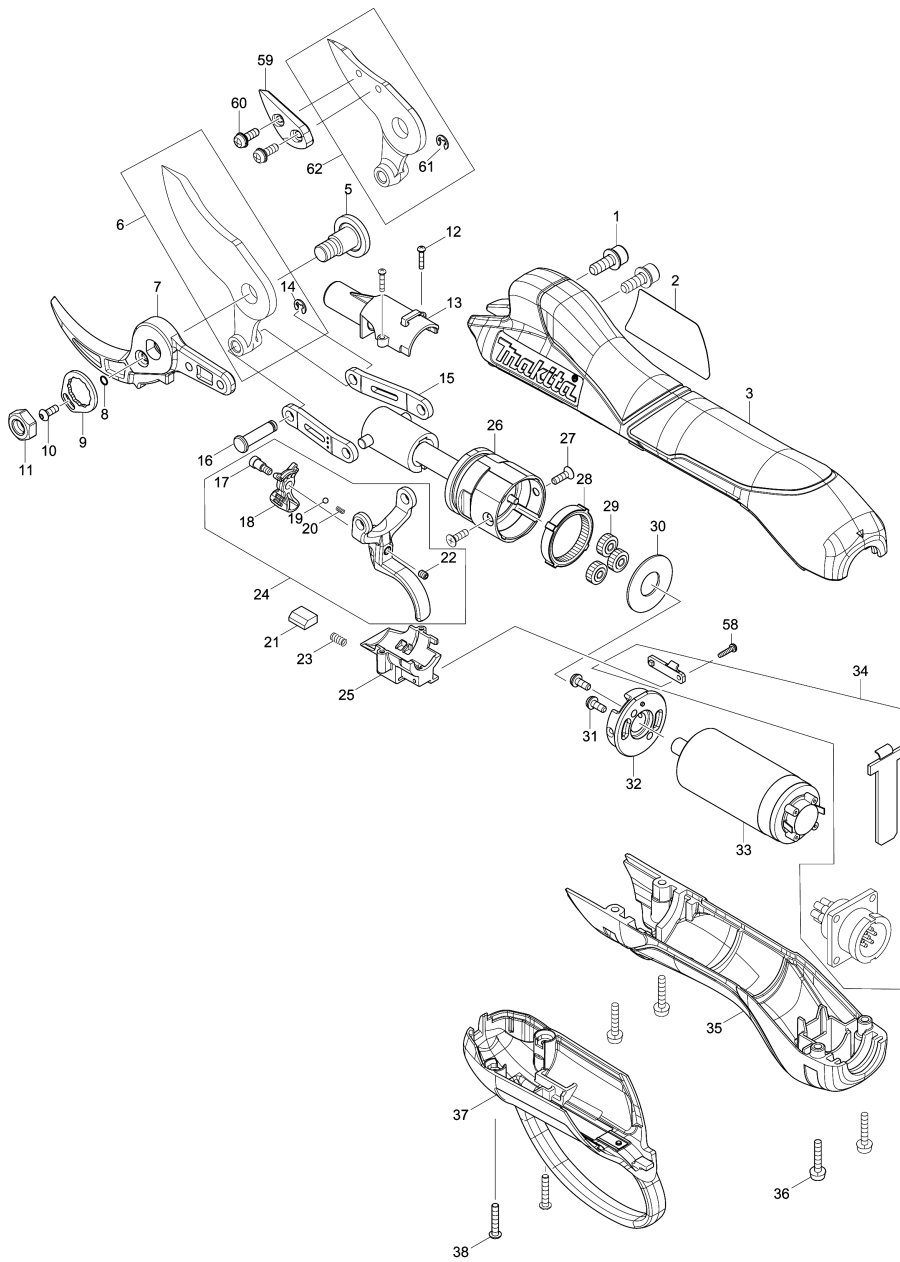

Model No.DUP361 BATTERY POWERED PRUNING SHEAR