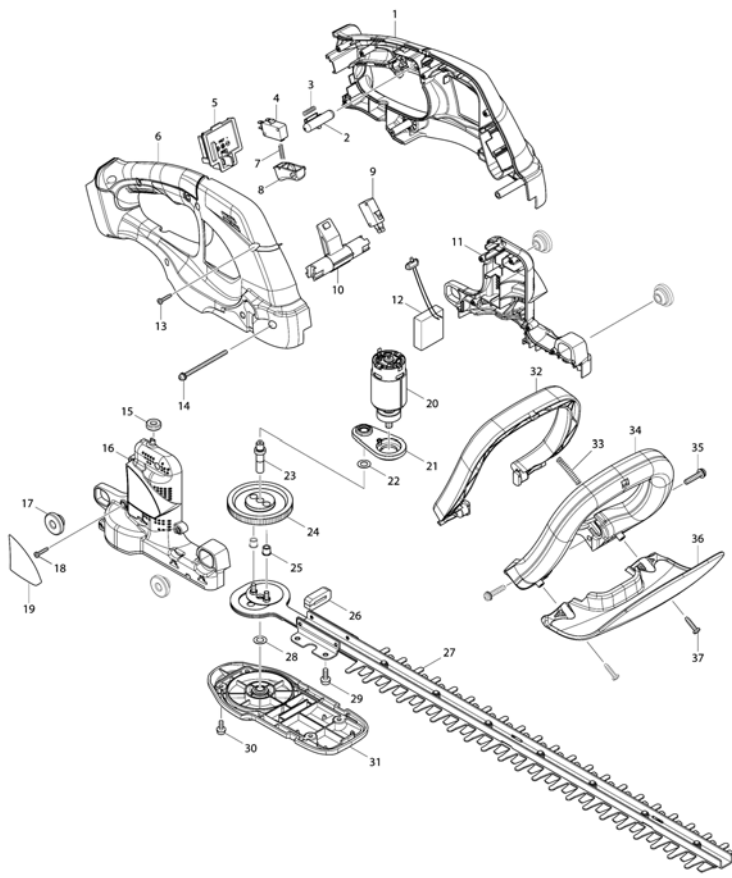

Model No.DUH523 520MM CORDLESS HEDGE TRIMMER

Model No.DUH523 520MM CORDLESS HEDGE TRIMMER

Артикул	Детали	Описание	Замена	Количество	New/Old	Дополнительно 1	Дополнительно 2	Примечание
001	187286-4	HANDLE SET		1	*			
	D10	INC. 6			*			
001-1	183K17-5	HANDLE SET	<	1				
	C10	Резиновая шпилька 6		2				
	D10	INC. 6						
002	452438-9	Кнопка предохранителя		1				
003	231473-8	Компрессионная пружина 4		1				
004	651852-8	Выключатель		1				
005	643852-2	Глухой полюсный наконечник		1				
006	187286-4	HANDLE SET		1	*			
	D10	INC. 1			*			
006-1	183K17-5	HANDLE SET	<	1				
	C10	Резиновая шпилька 6		2				
	D10	INC. 1						
007	231473-8	Компрессионная пружина 4		1				
008	417564-1	Рычаг выключателя		1				
009	651852-8	Выключатель		1				
010	452681-0	Рычаг выключателя		1				
011	187285-6	Корпус двигателя в сборе		1	*			
	D10	INC. 16			*			
011-1	183P34-5	MOTOR HOUSING SET	S	1				
	D10	INC. 16						
012	638966-0	CONTROLLER UNIT		1	*			
	C10	Фильтр помех		1	*			
012-1	632N08-6	CONTROLLER UNIT	O	1				
	C10	Фильтр помех		1				
013	266429-2	Самонарезающий винт 3X16		6				
014	911193-7	Винт M4X65		1				
015	424195-9	Резиновое кольцо		1				
016	187285-6	Корпус двигателя в сборе		1	*			
	D10	INC. 11			*			
016-1	183P34-5	MOTOR HOUSING SET	S	1				
	D10	INC. 11						
017	424394-3	Резиновое кольцо 8		4				
018	266429-2	Самонарезающий винт 3X16		5				
019	815U45-9	DUH523 NAME PLATE		1				
020	629930-2	Двигатель		1	*			
020-1	629450-6	DC MOTOR	S	1				
021	141211-9	Корпус подшипника		1				
022	253215-0	Плоская шайба 8 2012NB/4191D/		1				
023	326034-8	Шпindel		1				
024	227281-3	Прямозубая шестерня 93		1				
025	262570-9	Втулка 5 для UH4261		2				
026	423417-4	Пылезащита статора для UH4261		1				
027	196167-1	Комплект режущих ножей		1	*			
	C10	Масляный бачок		1	*			
	C20	262570-9	Втулка 5 для UH4261	2	*			
027-1	195769-0	Комплект режущих ножей	O	1				
	C10	188605-7	Масляный бачок	1				
	C20	262570-9	Втулка 5 для UH4261	2				
028	253215-0	Плоская шайба 8 2012NB/4191D/		1				
029	911218-7	Винт M5X14		4				
030	911113-1	Винт M4X10 для LS1013/1911B/		4				
031	453317-4	Крышка рукоятки		1				
032	452678-9	Рычаг выключателя		1				
033	234261-2	Компрессионная пружина 5		1				
034	452682-8	Передняя рукоятка		1				
035	911243-8	Винт M5X25 к HR5000/4131/9901/		2				
036	453316-6	Пылеотражатель		1				
037	265995-6	Самонарезающий винт 4X18		2				
A01	452685-2	Кожух диска		1				