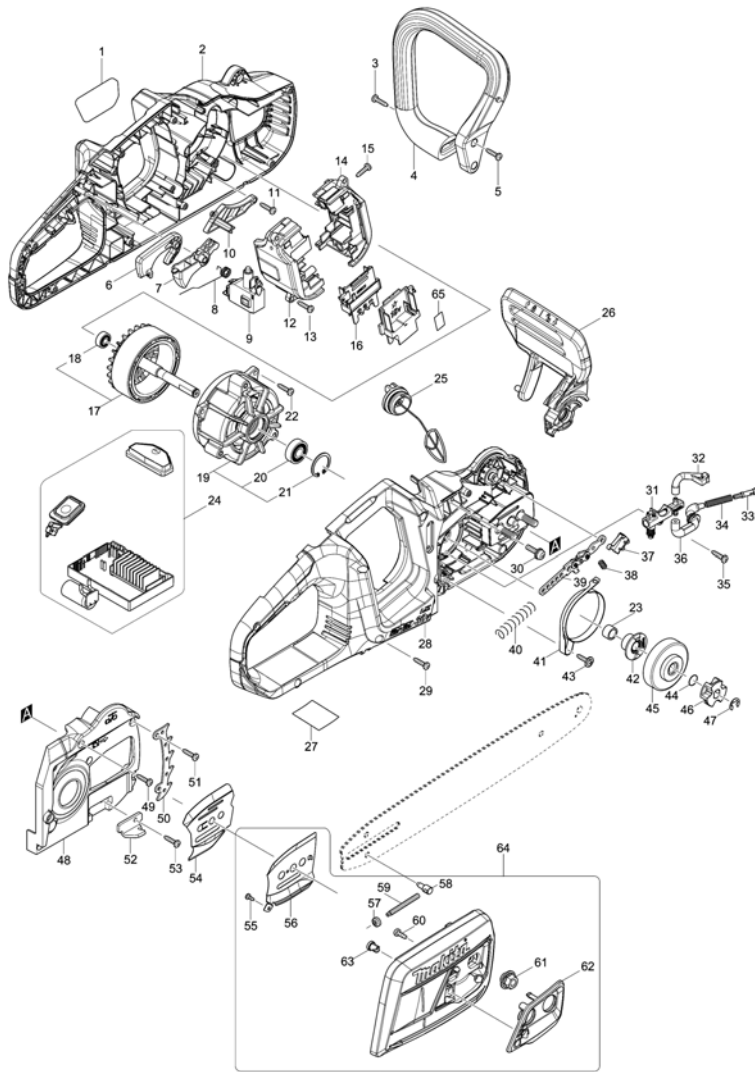

Model No.DUC355 350MM CORDLESS CHAIN SAW

Model No.DUC355 350MM CORDLESS CHAIN SAW

Артикул	Детали	Описание	Замена	Количество	New/Old	Дополнительно 1	Дополнительно 2	Примечание
001	818F45-8	DUC355 MODEL NO. LABEL		1				
002	183K81-6	HOUSING SET		1	*			
C10	812D15-7	CAUTION LABEL		1	*			
D10		INC. 28			*			
002-1	183K81-6	HOUSING SET	0	1				
C10	812D15-7	CAUTION LABEL		1				
D10		INC. 28						
003	266326-2	Самонарезающий винт 4x18		2				
004	457007-1	FRONT HANDLE		1				
005	266326-2	Самонарезающий винт 4x18		2				
006	457013-6	CATCH LEVER		1				
007	457006-3	SWITCH LEVER		1				
008	232318-3	TORSION SPRING 10		1				
009	650781-2	SWITCH C3JW-6B-P		1				
010	457010-2	HOUSING L COVER		1				
011	266326-2	Самонарезающий винт 4x18		1				
012	183F15-9	TERMINAL BOX SET		1				
C10	263005-3	Резиновая шпилька 6		4				
D10		INC. 14						
013	266326-2	Самонарезающий винт 4x18		4				
014	183F15-9	TERMINAL BOX SET		1				
C10	263005-3	Резиновая шпилька 6		4				
D10		INC. 12						
015	266326-2	Самонарезающий винт 4x18		2				
016	643874-2	TERMINAL		2				
017	519411-3	ROTOR ASS'Y		1				
D10		INC. 18						
018	210028-2	Подшипник 606ZZ		1				
019	592H45-5	STATOR ASS'Y		1				
D10		INC. 20,21						
020	210059-1	Подшипник 10/26		1				
021	962105-3	Стопное кольцо R-26 GA5030		1				
022	266326-2	Самонарезающий винт 4x18		3				
023	257402-3	SLEEVE 10		1				
024	144254-0	CONTROLLER COMPLETE		1				
025	168508-1	TANK CAP COMPLETE		1				
C10	213355-6	O-RING 25		1				
026	458418-3	FRONT HAND GUARD		1				
027	855A12-2	DUC355 NAME PLATE		1				
028	183K81-6	HOUSING SET		1	*			
C10	812D15-7	CAUTION LABEL		1	*			
D10		INC. 2			*			
028-1	183K81-6	HOUSING SET	0	1				
C10	812D15-7	CAUTION LABEL		1				
D10		INC. 2						
029	266326-2	Самонарезающий винт 4x18		8				
030	911233-1	Винт M5X20 для HR400C/5016/		3				
031	142156-4	OIL PUMP COMPLETE		1				
032	424904-6	CONNECTOR B		1				
033	452666-6	Ниппель		1				
034	234207-8	Компрессионная пружина 6		1				
035	266326-2	Самонарезающий винт 4x18		1				
036	424903-8	CONNECTOR A		1				
037	632H47-0	SWITCH UNIT		1				
038	231298-0	Компрессионная пружина 6		1				
039	163448-8	Соединительная пластина		1				
040	232319-1	COMPRESSION SPRING 9		1				
041	345454-7	Хомут тормоза		1				
042	221427-3	WORM GEAR		1				
043	265620-9	TAPPING SCREW FLANGE 4X18		1				
044	213060-5	O RING 10		1				
045	161891-5	BRAKE DRUM COMPLETE		1				
046	221464-7	SPROCKET 6		1				
047	961013-5	Стопное кольцо E-7		1				
048	457004-7	HOUSING R COVER		1				
049	266326-2	Самонарезающий винт 4x18		4				
050	347078-5	SPIKE BUMPER		1				
051	266326-2	Самонарезающий винт 4x18		2				