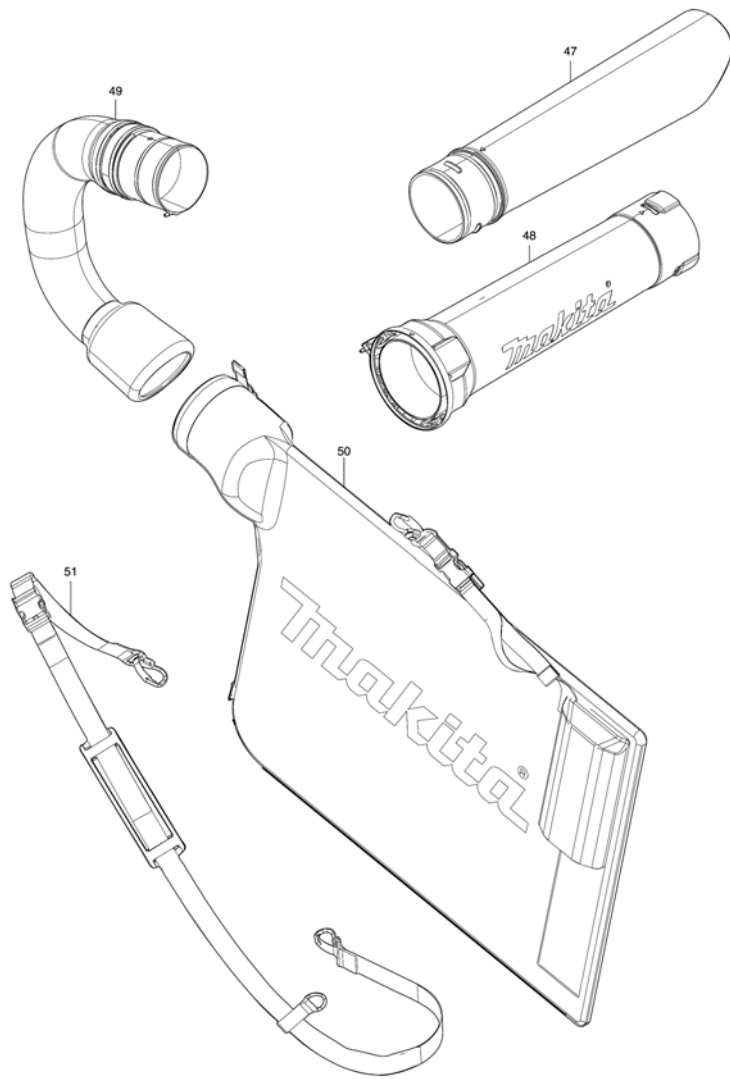

Model No.DUB363 CORDLESS BLOWER

Model No.DUB363 CORDLESS BLOWER

Артикул	Детали	Описание	Замена	Количество	New/Old	Дополнительно 1	Дополнительно 2	Примечание
001	459798-0	END NOZZLE 72		1	*			
001-1	183R01-2	END NOZZLE 72 SET	О	1				
002	127501-4	PIPE 90-72 ASSEMBLY		1	*			
С10	265A67-3	H.S.H.SHOULDER BOLT M5X38		1	*			
002-1	183R06-2	PIPE 90-72 ASSEMBLY SET	О	1				
С10	265A67-3	H.S.H.SHOULDER BOLT M5X38		1				
003	266326-2	С а м о н а р е з а ю щ и й в и н т 4 x 18		1				
004	459790-6	SWITCH COVER		1				
005	459793-0	PUSHER A		1				
006	233118-4	К о м п р е с с и о н н а я п р у ж и н а 4		1				
007	632L94-5	SWITCH UNIT		1				
008	127424-6	FAN COVER ASSEMBLY		1				
С10	265A66-5	H.S.H.SHOULDER BOLT M5X32		1				
009	232600-0	TORSION SPRING 8		1				
010	856S45-8	DUB363 NAME PLATE		1				
011	266326-2	С а м о н а р е з а ю щ и й в и н т 4 x 18		6				
012	459784-1	VOLUTE CASE R		1				
013	252154-1	Г а й к а М8-13		1				
014	347570-1	SHREDDER		1				
015	240204-4	FAN 180		1				
016	140S59-0	VOLUTE CASE L COMPLETE		1				
С10	8011Y4-4	CAUTION LABEL		1				
017	347718-5	EARTH PLATE		1				
018	140S58-2	CONTROLLER COMPLETE		1				
С10	8007N9-0	SWITCH LABEL		1				
019	459794-8	PUSHER B		1				
020	233118-4	К о м п р е с с и о н н а я п р у ж и н а 4		1				
021	632L94-5	SWITCH UNIT		1				
022	644809-6	TERMINAL		2				
023	688163-8	И з о л я ц и о н н а я в т у л к а к BFS441		1				
024	856S53-9	DUB363 SERIAL NO. LABEL		1				
025	459791-4	SWITCH LEVER		1				
026	651438-8	SWITCH C3JW-6B-PAN		1				
027	266127-8	С а м о н а р е з а ю щ и й в и н т РF 3x20		1				
028	459698-4	LINK		1				
029	213154-6	О - к о л ь ц о 14 р е з и н о в о е КР312S		1				
030	652008-6	В и н т М3,5Х7 д л я 3901/3706/1902		1				
031	459792-2	CONTROL LEVER		1				
032	459788-3	GRIP L		1				
033	266326-2	С а м о н а р е з а ю щ и й в и н т 4 x 18		6				
034	632P80-0	LEAD UNIT		1				
035	962105-3	С т о п о р н о е к о л ь ц о R-26 GA5030		1				
036	210059-1	П о д ш и п н и к 10/26		1				
037	629473-4	STATOR COMPLETE		1				
038	619609-3	ROTOR		1				
039	210017-7	П о д ш и п н и к 607DDW		1				
040	459789-1	MOTOR HOUSING		1				
041	140N74-4	MOTOR COVER COMPLETE		1				
С10	263005-3	Р е з и н о в а я ш п и л ь к а 6		4				
042	911253-5	В и н т М5x30 к 1805В/2414/2704/		3				
043	911233-1	В и н т М5Х20 д л я HR4000С/5016/		2				
044	266326-2	С а м о н а р е з а ю щ и й в и н т 4 x 18		7				
045	266351-3	С а м о н а р е з а ю щ и й в и н т 4x35		2				
046	459787-5	SUB HANDLE		1				
047	459800-9	VACUUM PIPE B		1	*			
047-1	183R08-8	VACUUM PIPE B SET	О	1				
048	127425-4	VACUUM PIPE A ASSEMBLY		1	*			
С10	265A66-5	H.S.H.SHOULDER BOLT M5X32		1	*			
048-1	183R04-6	VACUUM PIPE A ASSEMBLY SET	О	1				
С10	265A66-5	H.S.H.SHOULDER BOLT M5X32		1				
049	127502-2	BENT PIPE 90 ASSMBLY		1				
С10	265A67-3	H.S.H.SHOULDER BOLT M5X38		1				
050	162697-4	DUST BAG		1				
051	162698-2	BAND 30 COMPLETE		1				
A01	783202-0	Ш е с т и г р а н н ы й к л ю ч 4 к 4341CT/		1				
E01	807950-8	SOUND 95DB LABEL		1				