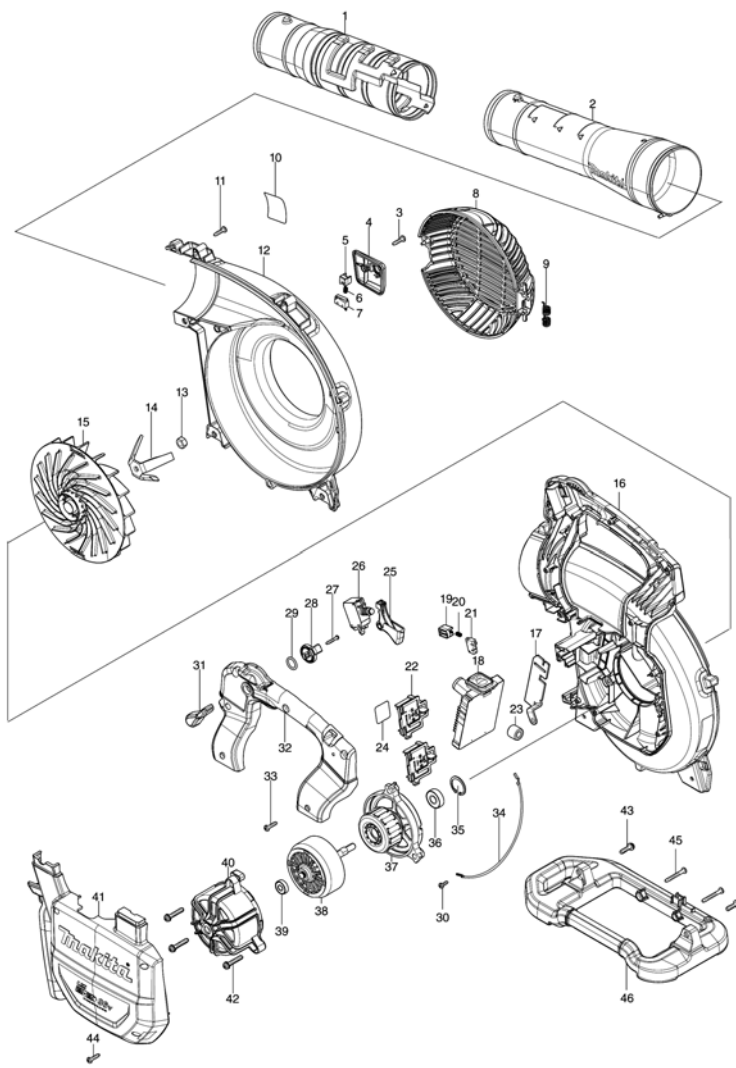

Model No.DUB363 CORDLESS BLOWER

Model No.DUB363 CORDLESS BLOWER

Артикул	Детали	Описание	Замена	Количество	New/Old	Дополнительно 1	Дополнительно 2	Примечание
001	459798-0	END NOZZLE 72		1	*			
001-1	183R01-2	END NOZZLE 72 SET	О	1				
002	127501-4	PIPE 90-72 ASSEMBLY		1	*			
С10	265A67-3	H.S.H.SHOULDER BOLT M5X38		1	*			
002-1	183R06-2	PIPE 90-72 ASSEMBLY SET	О	1				
С10	265A67-3	H.S.H.SHOULDER BOLT M5X38		1				
003	266326-2	С а м о н а р е з а ю щ и й в и н т 4 x 18		1				
004	459790-6	SWITCH COVER		1				
005	459793-0	PUSHER A		1				
006	233118-4	К о м п р е с с и о н н а я п р у ж и н а 4		1				
007	632L94-5	SWITCH UNIT		1				
008	127424-6	FAN COVER ASSEMBLY		1				
С10	265A66-5	H.S.H.SHOULDER BOLT M5X32		1				
009	232600-0	TORSION SPRING 8		1				
010	856S45-8	DUB363 NAME PLATE		1				
011	266326-2	С а м о н а р е з а ю щ и й в и н т 4 x 18		6				
012	459784-1	VOLUTE CASE R		1				
013	252154-1	Г а й к а М8-13		1				
014	347570-1	SHREDDER		1				
015	240204-4	FAN 180		1				
016	140S59-0	VOLUTE CASE L COMPLETE		1				
С10	8011Y4-4	CAUTION LABEL		1				
017	347718-5	EARTH PLATE		1				
018	140S58-2	CONTROLLER COMPLETE		1				
С10	8007N9-0	SWITCH LABEL		1				
019	459794-8	PUSHER B		1				
020	233118-4	К о м п р е с с и о н н а я п р у ж и н а 4		1				
021	632L94-5	SWITCH UNIT		1				
022	644809-6	TERMINAL		2				
023	688163-8	И з о л я ц и о н н а я в т у л к а к BFS441		1				
024	856S53-9	DUB363 SERIAL NO. LABEL		1				
025	459791-4	SWITCH LEVER		1				
026	651438-8	SWITCH C3JW-6B-PAN		1				
027	266127-8	С а м о н а р е з а ю щ и й в и н т РF 3x20		1				
028	459698-4	LINK		1				
029	213154-6	О - к о л ь ц о 14 р е з и н о в о е КР312S		1				
030	652008-6	В и н т М3,5Х7 д л я 3901/3706/1902		1				
031	459792-2	CONTROL LEVER		1				
032	459788-3	GRIP L		1				
033	266326-2	С а м о н а р е з а ю щ и й в и н т 4 x 18		6				
034	632P80-0	LEAD UNIT		1				
035	962105-3	С т о п о р н о е к о л ь ц о R-26 GA5030		1				
036	210059-1	П о д ш и п н и к 10/26		1				
037	629473-4	STATOR COMPLETE		1				
038	619609-3	ROTOR		1				
039	210017-7	П о д ш и п н и к 607DDW		1				
040	459789-1	MOTOR HOUSING		1				
041	140N74-4	MOTOR COVER COMPLETE		1				
С10	263005-3	Р е з и н о в а я ш п и л ь к а 6		4				
042	911253-5	В и н т М5x30 к 1805В/2414/2704/		3				
043	911233-1	В и н т М5Х20 д л я HR4000С/5016/		2				
044	266326-2	С а м о н а р е з а ю щ и й в и н т 4 x 18		7				
045	266351-3	С а м о н а р е з а ю щ и й в и н т 4x35		2				
046	459787-5	SUB HANDLE		1				
047	459800-9	VACUUM PIPE B		1	*			
047-1	183R08-8	VACUUM PIPE B SET	О	1				
048	127425-4	VACUUM PIPE A ASSEMBLY		1	*			
С10	265A66-5	H.S.H.SHOULDER BOLT M5X32		1	*			
048-1	183R04-6	VACUUM PIPE A ASSEMBLY SET	О	1				
С10	265A66-5	H.S.H.SHOULDER BOLT M5X32		1				
049	127502-2	BENT PIPE 90 ASSMBLY		1				
С10	265A67-3	H.S.H.SHOULDER BOLT M5X38		1				
050	162697-4	DUST BAG		1				
051	162698-2	BAND 30 COMPLETE		1				
A01	783202-0	Ш е с т и г р а н н ы й к л ю ч 4 к 4341CT/		1				
E01	807950-8	SOUND 95DB LABEL		1				