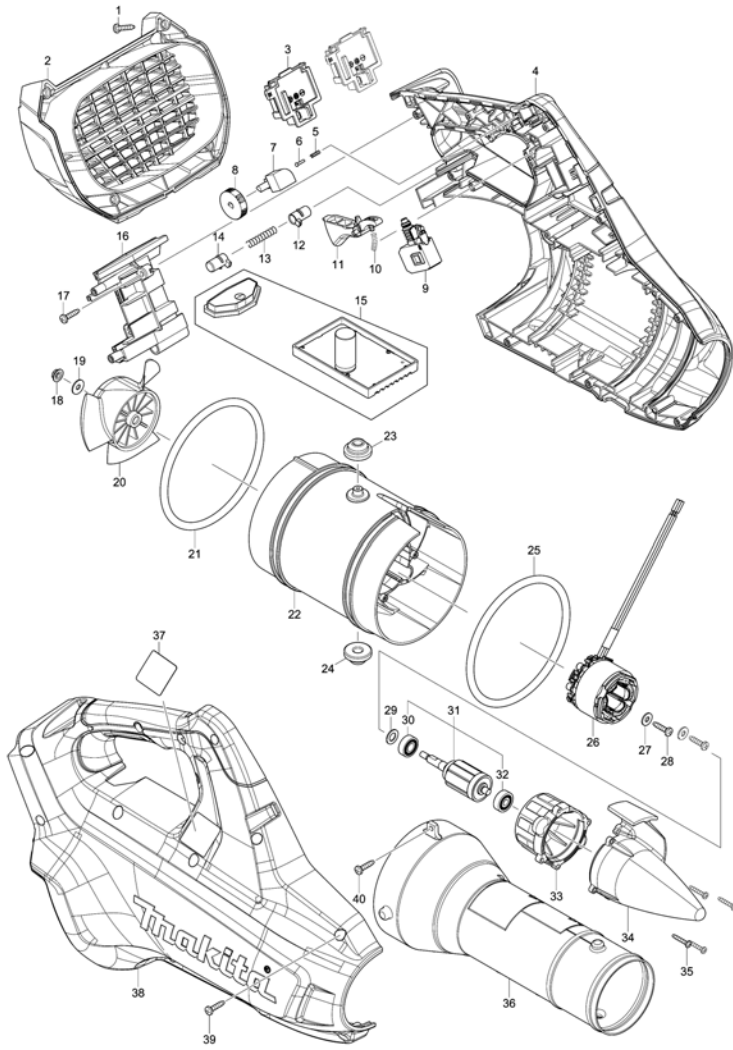

## Model No.DUB362 CORDLESS BLOWER

Артикул	Детали	Описание	Замена	Количество	New/Old	Дополнительно 1	Дополнительно 2	Примечание
001	266326-2	Самонарезающий винт 4x18		4				
002	455912-6	REAR COVER		1				
003	644808-8	Предохранитель		2				
004	183A81-6	HOUSING SET		1				
C10	263005-3	Резиновая шпилька 6		2				
C20	806D81-4	CAUTION LABEL		1				
D10		INC. 38						
005	233002-3	Компрессионная пружина 3		1				
006	255058-6	Заклёпка 2 9227CB		1				
007	620415-1	SUB CONTROLLER		1				
008	271427-3	Регулировочное колесо 28		1				
009	650709-0	SWITCH C3JW-1A-P		1				
010	233101-1	Компрессионная пружина 4		1				
011	455913-4	SWITCH LEVER		1	*			
011-1	458864-0	SWITCH LEVER	<	1				
012	418881-2	LOCK ON BUTTON		1				
013	233092-6	Компрессионная пружина 5		1				
014	418881-2	LOCK ON BUTTON		1				
015	143166-4	CONTROLLER COMPLETE		1				
016	143146-0	CENTER CASE COMPLETE		1				
C10	263005-3	Резиновая шпилька 6		2				
017	266326-2	Самонарезающий винт 4x18		2				
018	264111-7	CORNED DISK SPRING HEX.NUT M5		1	*			
018-1	252103-8	Шестигр.стопорная гайка M5-8	<	1	*			
018-2	252286-4	COLLARED HEX.LOCK NUT M5-8	S	1				
019	253194-2	Плоская шайба 5 2012NB/HM1303/		1	*			
020	240158-5	FAN 110		1	*			
020-1	240177-1	FAN 110	<	1				
021	424721-4	RUBBER RING 115		1				
022	455907-9	MOTOR HOUSING		1	*			
022-1	455907-9	MOTOR HOUSING	O	1				
023	424194-1	RUBBER RING 8		1				
024	424194-1	RUBBER RING 8		1	*			
025	424721-4	RUBBER RING 115		1				
026	629153-2	STATOR DC36V		1				
027	253184-5	Плоская шайба 5		2	*			
028	266326-2	Самонарезающий винт 4x18		2	*			
028-1	265620-9	TAPPING SCREW FLANGE 4X18	S	2				
029	253835-0	Плоская шайба 8		1	*			
030	210040-2	BALL BEARING 698LLU		1				
031	519366-2	ROTOR ASS'Y		1	*			
D10		INC. 30,32			*			
031-1	519444-8	ROTOR ASS'Y	O	1				
D10		INC. 30,32						
032	210022-4	Подшипник 626DDW		1				
033	455908-7	MOTOR HOUSING COVER		1				
034	455909-5	CAP		1				
035	265935-4	Самонарезающий винт 3X20		4				
036	455914-2	FRONT NOZZLE		1				
037	850U44-4	DUB362 NAME PLATE		1				
038	183A81-6	HOUSING SET		1				
C10	263005-3	Резиновая шпилька 6		2				
C20	806D81-4	CAUTION LABEL		1				
D10		INC. 4						
039	266326-2	Самонарезающий винт 4x18		12				
040	266326-2	Самонарезающий винт 4x18		2	*			
040-1	266300-0	Самонарезающий винт 4X18	<	2	*			
040-2	265678-8	TAPPING SCREW 4X18	O	2				
A02	455915-0	LONG NOZZLE		1	*			
A02-1	455915-0	LONG NOZZLE	O	1	*			
A02-2	183R02-0	LONG NOZZLE SET	O	1				