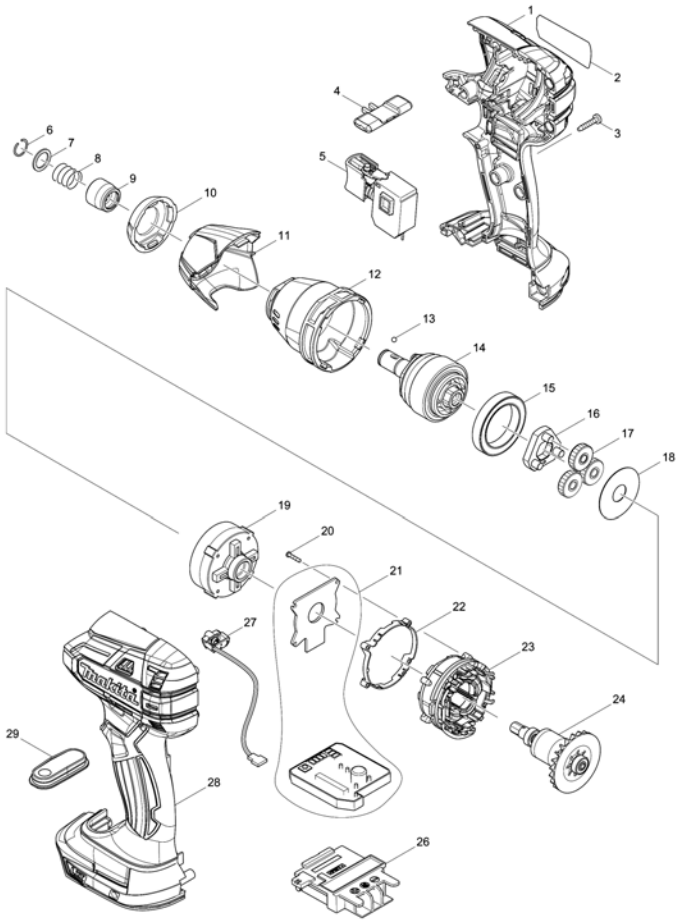

Model No.DTS141 CORDLESS OIL-PULSE DRIVER

Model No.DTS141 CORDLESS OIL-PULSE DRIVER

Артикул	Детали	Описание	Замена	Количество	New/Old	Дополнительно 1	Дополнительно 2	Примечание
001	187989-0	HOUSING SET		1				
C10	263005-3	Резиновая шпилька 6		2				
C20	252126-6	Шестигр. стопорная гайка M4-7		2				
D10		INC. 28						
002	850H88-6	DTS141 NAME PLATE		1				
003	266130-9	Самонарез. винт зажимной PT3X16		9				
004	455053-8	F/R CHANGE LEVER		1				
005	650673-5	Выключатель		1				
006	231965-7	Кольцевая пружина 10		1				
007	267143-3	Плоская шайба 11 для 6960D/		1				
008	234347-2	COMPRESSION SPRING 11		1				
009A	326465-1	BIT SLEEVE		1	*			
009B	326465-1	BIT SLEEVE		1	*			
009-1A	326542-9	BIT SLEEVE	<	1				
009-1B	326542-9	BIT SLEEVE	<	1				
009-1C	326542-9	BIT SLEEVE		1				
010	424662-4	BUMPER		1				
011	455468-9	UNIT CASE COVER		1				
012	142928-7	UNIT CASE COMPLETE		1				
C10	213126-1	OIL SEAL 12		1				
C20	211136-2	Подшипник 6801LLB		1				
013	216019-1	Стальной шарик 3		2				
014A	142936-8	OIL UNIT COMPLETE		1	*			
014B	142936-8	OIL UNIT COMPLETE		1	*			
014-1A	142936-8	OIL UNIT COMPLETE	<	1	*			
C10	143265-2	BIT PIECE C COMPLETE		1	*			
014-1B	142936-8	OIL UNIT COMPLETE	<	1	*			
C10	143265-2	BIT PIECE C COMPLETE		1	*			
014-2A	143275-9	OIL UNIT COMPLETE	<	1				
C10	143265-2	BIT PIECE C COMPLETE		1				
014-2B	143275-9	OIL UNIT COMPLETE	<	1				
C10	143265-2	BIT PIECE C COMPLETE		1				
014-2C	143275-9	OIL UNIT COMPLETE		1				
C10	143265-2	BIT PIECE C COMPLETE		1				
015	211294-4	Подшипник 6806LLU		1				
016	142929-5	CARRIER COMPLETE		1				
017	227368-1	SPUR GEAR 22		3				
018	267067-3	Плоская шайба 12 для 4603D/		1				
019	227361-5	INTERNAL GEAR 51		1				
020	266786-8	Винт 2X10 для BTD129		4				
021	620354-5	CONTROLLER		1	*			
021-1	620895-1	CONTROLLER	<	1				
022	687464-1	Опора для BTD129		1				
023	629137-0	STATOR		1				
024	619358-2	ROTOR		1				
026	643860-3	Контактный разъем		1				
027	620355-3	LED CIRCUIT		1				
028	187989-0	HOUSING SET		1				
C10	263005-3	Резиновая шпилька 6		2				
C20	252126-6	Шестигр. стопорная гайка M4-7		2				
D10		INC. 1						
029A	141583-2	Пластина выключателя		1	*			
029B	141583-2	Пластина выключателя		1	*			
029-1A	141583-2	Пластина выключателя	<	1				
029-1B	141583-2	Пластина выключателя	<	1				
029-1C	141583-2	Пластина выключателя		1				
A01	266622-8	Самонарезающий винт 4X12		1				
A02	346317-0	Держатель ножа		1				
A03B	***DC18RC	DC18RC FAST CHARGER		1				
A03C	***DC18RC	DC18RC FAST CHARGER		1				
A04B	196015-4	BATTERY BL1830 SET		2	*			
A04C	196400-1	BATTERY BL1840 SET		2	*			
A04-1B	196015-4	BATTERY BL1830 SET	0	2	*			
A04-1C	197265-4	BATTERY BL1840B SET	<	2	*			
A04-2B	197600-6	BATTERY BL1830B SET	<	2	*			
A04-2C	197265-4	BATTERY BL1840B SET	0	2				
A04-3B	197599-5	BATTERY BL1830B SET	<	2	*			
A04-4B	197599-5	BATTERY BL1830B SET	0	2				
A05B	450128-8	Крышка аккумулятора для BTM40		1				
A05C	450128-8	Крышка аккумулятора для BTM40		1				