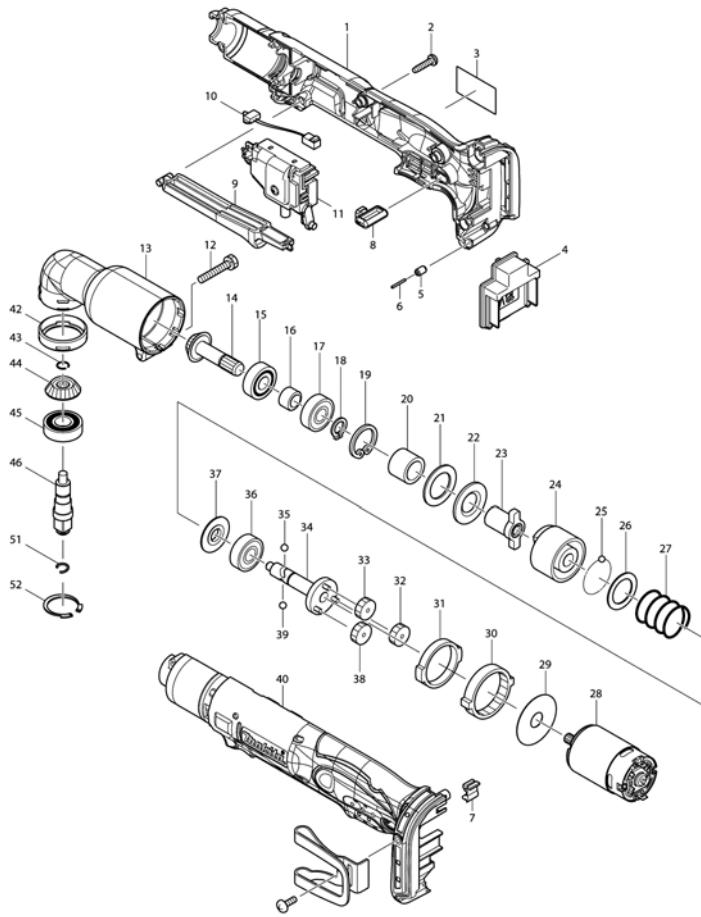

Model No.DTL063 CORDLESS ANGLE IMPACT WRENCH

Model No.DTL063 CORDLESS ANGLE IMPACT WRENCH

Артикул	Детали	Описание	Замена	Количество	New/Old	Дополнительно 1	Дополнительно 2	Примечание
001	187502-4	HOUSING SET		1				
C10	263005-3	Резиновая шпилька 6		2				
D10		INC. 40						
002	265995-6	Самонарезающий винт 4X18		8				
003	815L75-6	DTL063 NAME PLATE		1				
004	643852-2	Глухой полюсный наконечник		1				
005	263036-2	Резиновая шпилька 5		1				
006	268184-2	Резиновая шпилька 1,5 к BTW250/		1				
007	424026-2	Опора для ВНР442/BTW250/BTW251		1				
008	450126-2	FR CHANGE LEVER		1				
009	450125-4	SWITCH LEVER		1				
010	631778-0	LED CIRCUIT		1				
011	638884-2	SWITCH UNIT		1				
012	265409-5	Болт + шестигранной гол. M5X30		1				
013	152461-1	Угловая головка в сборе		1				
014	226720-0	Коническая шестерня 13		1				
015	211064-1	Подшипник 6000		1				
016	257660-1	Втулка 10 для 6940D		1				
017	211061-7	Подшипник 10/26		1				
018	961006-2	Стопорное кольцо S-10 HR3000C/		1				
019	962105-3	Стопорное кольцо R-26 GA5030		1				
020	257662-7	Втулка 15 для 6940D		1				
021	261095-0	Резиновая шайба 21 к 6940D		1				
022	267120-5	Плоская шайба 15		1				
023	322689-7	Ударный шпindel		1				
024	322688-9	Ударник 6940D		1				
025	216001-0	Стальной шарик 3,5		22				
026	267121-3	Плоская шайба 20 для HR4000C/		1				
027	233107-9	Компрессионная пружина 22		1				
028	629966-1	DC MOTOR		1				
029	267053-4	Плоская шайба 12		1				
030	226280-2	Шестерня внутр. зацепления 69		1				
031	257187-1	Кольцо 32		1				
032	226279-7	Прямозубая шестерня 29		1				
033	226279-7	Прямозубая шестерня 29		1				
034	154416-2	Шпindel к 6940D		1				
035	216002-8	Стальной шарик 4,8		1				
036	211064-1	Подшипник 6000		1				
037	322719-4	Шайба 10		1				
038	226279-7	Прямозубая шестерня 29		1				
039	216002-8	Стальной шарик 4,8		1				
040	187502-4	HOUSING SET		1				
C10	263005-3	Резиновая шпилька 6		2				
D10		INC. 1						
042	424044-0	RUBBER RING 32		1				
043	231990-8	Кольцевая пружина 9		1				
044	226721-8	Коническая шестерня 13		1				
045	211131-2	Подшипник 12/28		1				
046	324026-1	Шпindel		1				
051	231964-9	Кольцевая пружина 7		1				
052	962116-8	Стопорное кольцо R-28		1				
A01	346317-0	Держатель ножа		1				
A02	251314-2	Винт (+) M4X12		1				