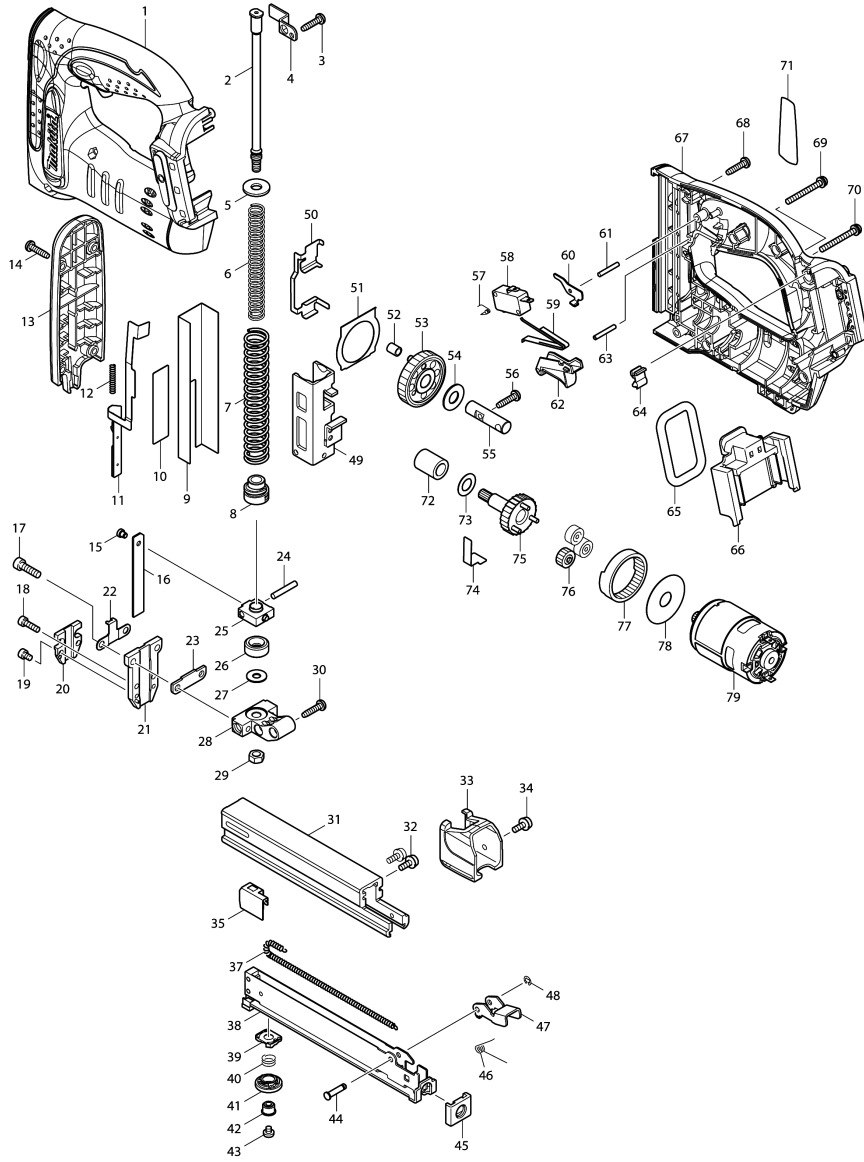

Model No.DST221 CORDLESS STAPLER

Model No.DST221 CORDLESS STAPLER

Артикул	Детали	Описание	Замена	Количество	New/Old	Продажи	Закупка	Примечание
001	187938-7	HOUSING SET		1				
	C10	Резиновая шпилька 6		2				
	D10	INC. 67						
002	325635-9	Направляющий болт		1				
003	265995-6	Самонарезающий винт 4X18		1				
004	345907-6	Закрепляющая пластина		1				
005	253762-1	Плоская шайба 8 LS1040/F		1				
006	234060-2	Компрессионная пружина 9		1				
007	234101-4	Компрессионная пружина 13		1				
008	424135-7	Держатель пружины		1				
009	345978-3	Направляющая пластина		1				
010	345906-8	Верхняя пластина		1				
011	165602-0	Предохранительный рычаг BST221		1	*			
011-1	161468-6	SAFETY LEVER	S	1				
012	234078-3	Компрессионная пружина 4		1				
013	450539-7	Передняя крышка		1				
014	265995-6	Самонарезающий винт 4X18		4				
015	268157-5	Шпилька 4		1				
016	345996-1	Направляющая пластина ударника		1				
017	922227-1	Болт с внутр.шестигран. M5X18		2				
018	266201-2	Болт с шестигран.головкой		2				
019	266199-3	Болт с внутр.шестигран. M4X6		2				
020	451801-3	Предохранительный рычаг BST221		1	*			
020-1	456800-0	SAEFTY LEVER GUIDE	S	1				
021	158759-4	Направляющая ударника BST220		1				
022	345910-7	Пружинная пластина		1				
023	344670-8	Установочная пластина		1				
024	256206-0	Шпилька 4		1				
025	313150-5	Фиксатор штока		1				
026	424099-5	Опора		1				
027	253804-1	Плоская шайба 6		1				
028	318267-9	Держатель		1				
029	931302-2	Шестигранная гайка M6 HR2400/		1				
030	265995-6	Самонарезающий винт 4X18		1				
031	331842-4	Магазинскоб BST221		1				
032	911113-1	Винт M4X10 для LS1013/1911B/		2				
033	450540-2	Заглушка магазина BST220		1				
034	911113-1	Винт M4X10 для LS1013/1911B/		1				
035	345997-9	Толкатель		1				
037	231854-6	Натяжная пружина 3		1				
038	165532-5	Магазин для скоб BST220		1				
039	450775-5	Натяжное основание		1				
040	231323-7	Компрессионная пружина 9		1				
041	450702-2	Регулятор		1				
042	450774-7	Стопорная втулка		1				
043	265127-5	Винт M4x4 для BST221		1				
044	268029-4	Шпилька 4		1				
045	421637-4	Магазинскоб		1				
046	233528-5	Торсионная пружина 5		1				

Please order the parts with part number.

Print Date 9/10/2020