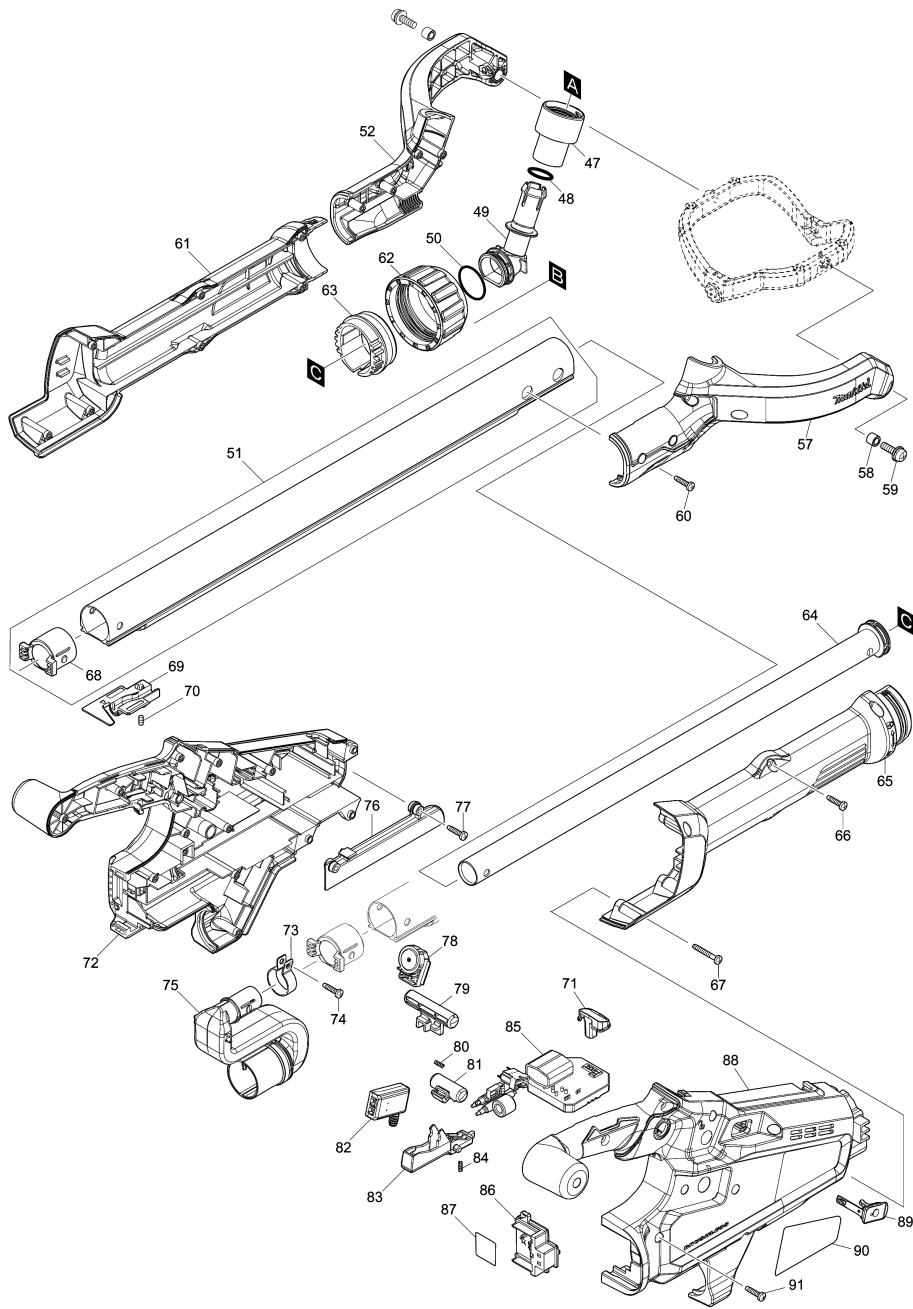

Model No.DSL800 225MM CORDLESS DRYWALL SANDER

Model No.DSL800 225MM CORDLESS DRYWALL SANDER

Model No.DSL800 225MM CORDLESS DRYWALL SANDER

Артикул	Детали	Описание	Замена	Количество	New/Old	Продажи	Закупка	Примечание
001	245058-4	HOSE 28-0.25		1				
002	459217-6	HEAD COVER		1				
003	422446-4	RUBBER CAP		2				
004	699129-3	POWER SUPPLY CORD UNIT		1				
005	183L77-3	MOTOR HOUSING SET		1				
D10		INC. 17						
006	687261-5	Держатель кабеля		1				
007	265995-6	Самонарезающий винт 4X18		1				
008	266490-9	TAPPING SCREW PT 2X6		3				
009	620B02-8	CONTROLLER B		1				
010	652069-6	FLAT HEAD SCREW M3X6		3				
011	629409-3	STATOR		1				
012	519567-2	ROTOR ASSY		1				
D10		INC. 13-15						
013	210039-7	BALL BEARING 695DDW		1				
014	210023-2	Подшипник 7/22		1				
015	226888-2	SPUR GEAR 19		1				
016	265995-6	Самонарезающий винт 4X18		4				
017	183L77-3	MOTOR HOUSING SET		1				
D10		INC. 5						
018	266429-2	Самонарезающий винт 3X16		6				
019	253437-2	FLAT WASHER 23		1				
020	226886-6	SPUR GEAR 14		3				
021	212131-5	NEEDLE CAGE 307		3				
022	140J82-1	SPUR GEAR 17 COMPLETE		1				
023	226890-5	INTERNAL GEAR 47		1				
024	226885-8	SPUR GEAR 13		5				
025	140J81-3	CARRIER COMPLETE		1				
026	226889-0	INTERNAL GEAR 43		1				
027	267789-5	FLAT WASHER 18		1				
028	213606-7	О-кольцо 48 резиновое		1				
029	459216-8	GEAR HOUSING		1				
030	961052-5	Стопорное кольцо S-12 9555NB/		1				
031	211150-8	Шариковый подшипник		1				
032	253746-9	Плоская шайба 12		1				
033	210105-0	Подшипник		1				
034	327318-7	SPINDLE		1				
035	319823-8	BEARING RETAINER 47		1				
036	265995-6	Самонарезающий винт 4X18		2				
037	459218-4	COVER		1				
038	140L62-9	BEARING COVER COMPLETE		2	*			
038-1	140T62-7	BEARING COVER COMPLETE	<	2				
039	266901-4	TAPPING SCREW 4X14		2				
040	459219-2	BRUSH STOPPER		1				
041	266020-6	Самонарез. винт, фланец PT4X12		5				
042	140J86-3	BRUSH B COMPLETE		1				
043	140J85-5	BRUSH A COMPLETE		1				
044	232510-1	LEAF SPRING		4				
045	199939-3	PAD 210 SET		1				
D10		INC. 46						
046	922323-5	Болт с внутр.шестигран. M6 X 16		1				
047	459223-1	HOSE CONNECTOR		1				
048	213304-3	О-кольцо 20 резиновое HR4000C/		1				