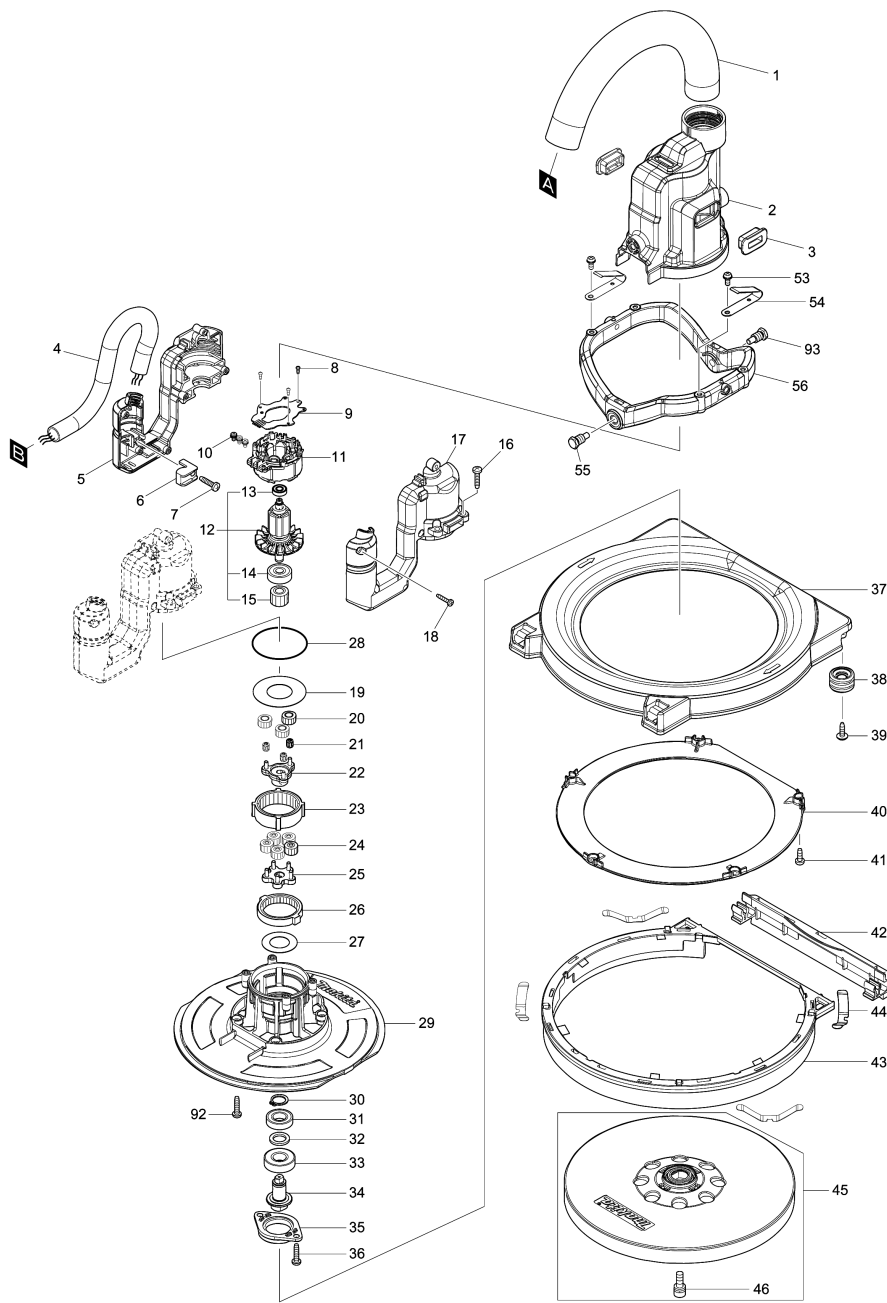

Model No.DSL800 225MM CORDLESS DRYWALL SANDER

Model No.DSL800 225MM CORDLESS DRYWALL SANDER

Model No.DSL800 225MM CORDLESS DRYWALL SANDER

Артикул	Детали	Описание	Замена	Количество	New/Old	Продажи	Закупка	Примечание
001	245058-4	HOSE 28-0.25		1				
002	459217-6	HEAD COVER		1				
003	422446-4	RUBBER CAP		2				
004	699129-3	POWER SUPPLY CORD UNIT		1				
005	183L77-3	MOTOR HOUSING SET		1				
D10		INC. 17						
006	687261-5	Держатель кабеля		1				
007	265995-6	Самонарезающий винт 4X18		1				
008	266490-9	TAPPING SCREW PT 2X6		3				
009	620B02-8	CONTROLLER B		1				
010	652069-6	FLAT HEAD SCREW M3X6		3				
011	629409-3	STATOR		1				
012	519567-2	ROTOR ASSY		1				
D10		INC. 13-15						
013	210039-7	BALL BEARING 695DDW		1				
014	210023-2	Подшипник 7/22		1				
015	226888-2	SPUR GEAR 19		1				
016	265995-6	Самонарезающий винт 4X18		4				
017	183L77-3	MOTOR HOUSING SET		1				
D10		INC. 5						
018	266429-2	Самонарезающий винт 3X16		6				
019	253437-2	FLAT WASHER 23		1				
020	226886-6	SPUR GEAR 14		3				
021	212131-5	NEEDLE CAGE 307		3				
022	140J82-1	SPUR GEAR 17 COMPLETE		1				
023	226890-5	INTERNAL GEAR 47		1				
024	226885-8	SPUR GEAR 13		5				
025	140J81-3	CARRIER COMPLETE		1				
026	226889-0	INTERNAL GEAR 43		1				
027	267789-5	FLAT WASHER 18		1				
028	213606-7	О-кольцо 48 резиновое		1				
029	459216-8	GEAR HOUSING		1				
030	961052-5	Стопорное кольцо S-12 9555NB/		1				
031	211150-8	Шариковый подшипник		1				
032	253746-9	Плоская шайба 12		1				
033	210105-0	Подшипник		1				
034	327318-7	SPINDLE		1				
035	319823-8	BEARING RETAINER 47		1				
036	265995-6	Самонарезающий винт 4X18		2				
037	459218-4	COVER		1				
038	140L62-9	BEARING COVER COMPLETE		2	*			
038-1	140T62-7	BEARING COVER COMPLETE	<	2				
039	266901-4	TAPPING SCREW 4X14		2				
040	459219-2	BRUSH STOPPER		1				
041	266020-6	Самонарез. винт, фланец PT4X12		5				
042	140J86-3	BRUSH B COMPLETE		1				
043	140J85-5	BRUSH A COMPLETE		1				
044	232510-1	LEAF SPRING		4				
045	199939-3	PAD 210 SET		1				
D10		INC. 46						
046	922323-5	Болт с внутр.шестигран. M6 X 16		1				
047	459223-1	HOSE CONNECTOR		1				
048	213304-3	О-кольцо 20 резиновое HR4000C/		1				