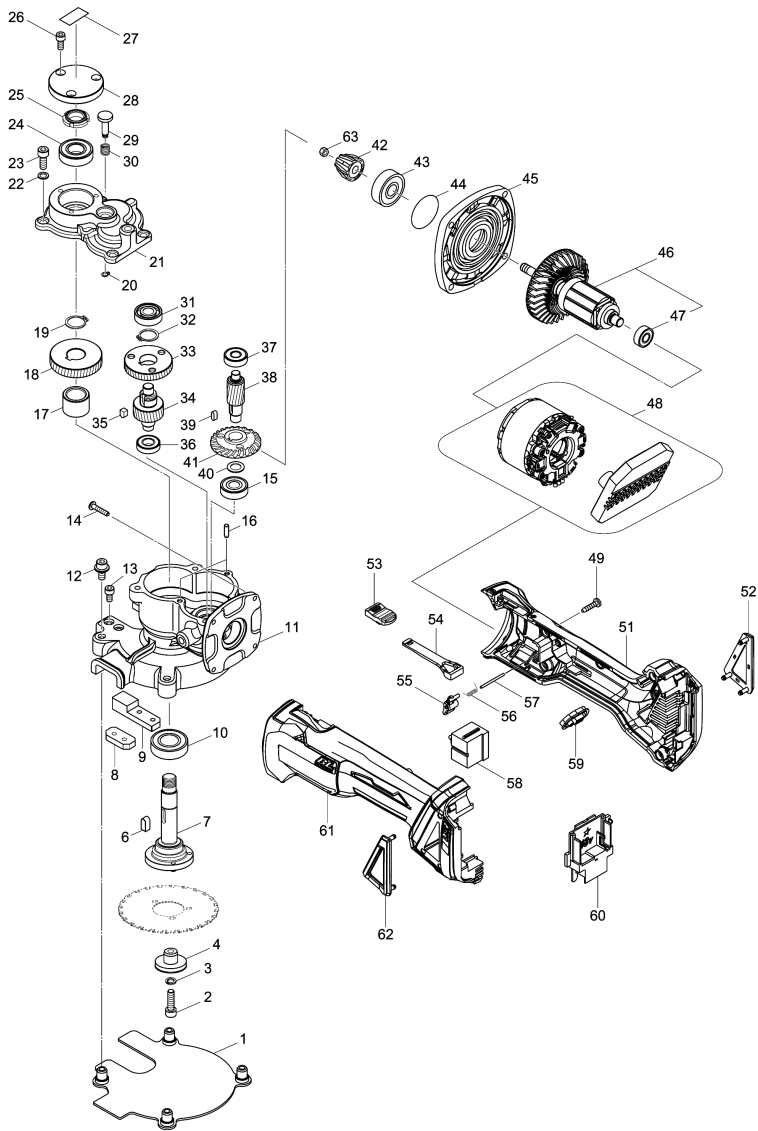

Model No.DSC251 CORDLESS STEEL ROD CUTTER

## Model No.DSC251 CORDLESS STEEL ROD CUTTER

Артикул	Детали	Описание	Замена	Количество	New/Old	Продажи	Закупка	Примечание
056	231679-8	TORSION SPRING 2		1				
057	268330-7	PIN 2		1				
058	650579-7	Выключатель к BGA452/BGA450		1				
059	142901-7	INDICATOR PANEL COMPLETE		1				
060	643874-2	TERMINAL		1				
061	187997-1	MOTOR HOUSING SET		1				
D10		INC. 51						
062	455449-3	DUST COVER L		1				
063	252186-8	Шестигр. гайка M6		1				
A01	SC09009190	PLASTIC CASE SET		1				
A02	SC08106610	DUST CASE		1				
A03	SC08200100	LONG HEX WRENCH M5		1				
A04	SC09003260	FLANGELESS BLADE		1				
A05	153489-2	Боковая ручка 36 для MT953		1				