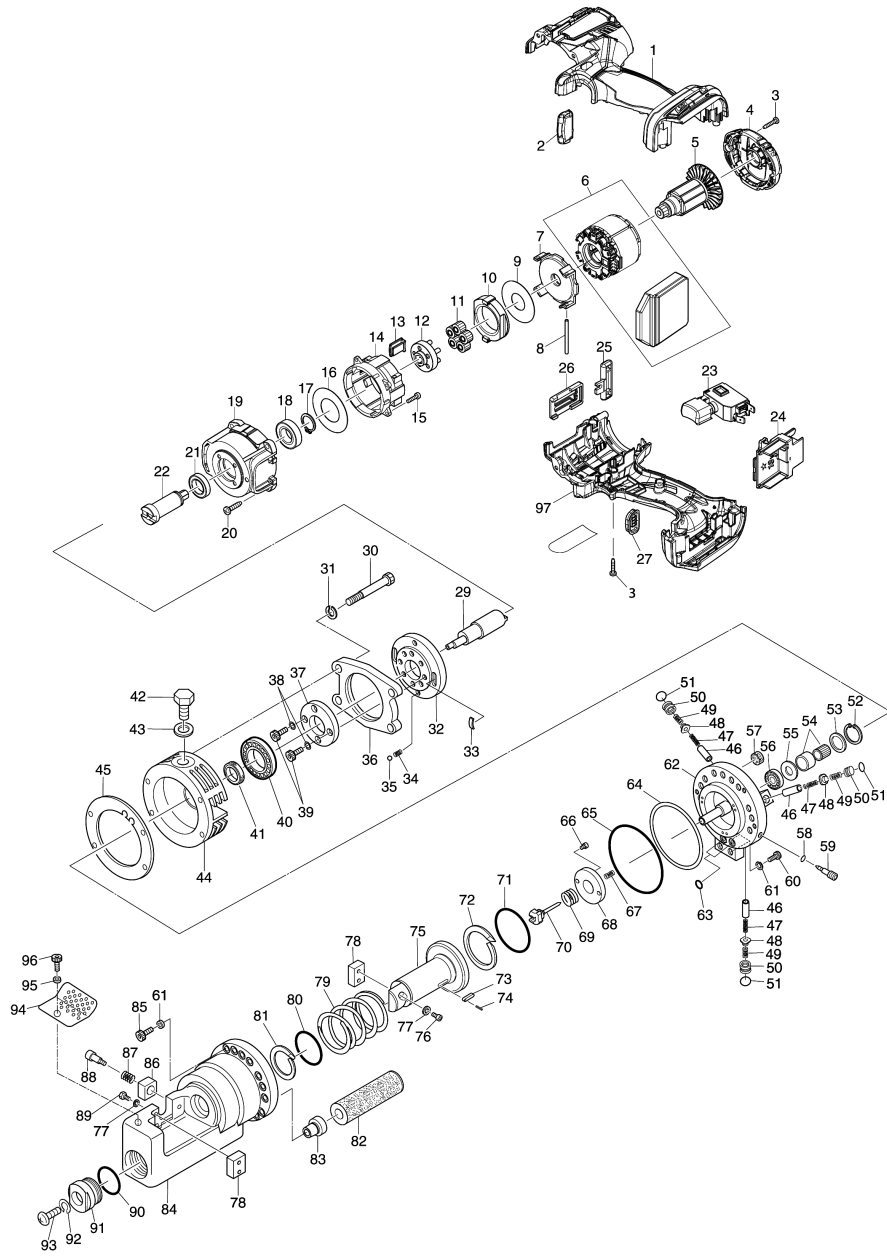

Model No.DSC163 CORDLESS STEEL ROD CUTTER

Model No.DSC163 CORDLESS STEEL ROD CUTTER

Артикул	Детали	Описание	Замена	Количество	New/Old	Продажи	Закупка	Примечание
001	183C36-3	HOUSING SET		1				
C10	263005-3	Резиновая шпилька 6		2				
D10		INC. 97						
002	620283-2	LED CIRCUIT		1				
003	266130-9	Самонарез.винт зажимной РТ3Х16		9				
004	455011-4	REAR COVER		1				
005	619336-2	ROTOR		1				
006	629116-8	STATOR COMPLETE		1				
007	455005-9	MOTOR BRACKET		1				
008	256375-7	ROD 3		2				
009	253401-3	FLAT WASHER 18		1				
010	221558-8	INTERNAL SPUR GEAR 41		1				
011	226193-7	SPUR GEAR 13		5				
012	144591-2	CARRIER COMPLETE		1				
013	422168-6	RUBBER SEAL		1				
014	455006-7	GEAR CASE		1				
015	911017-7	Винт М3Х12 6203D/6213D/6313D/		4				
016	253888-9	Плоская шайба 25		1				
017	961055-9	Стопорное кольцо S-15 BO6030/		1				
018	211234-2	Шариковый подшипник 6902LLB		1				
019	319616-3	GEAR HOUSING		1				
020	266326-2	Самонарезающий винт 4x18		4				
021	211233-4	Шариковый подшипник		1				
022	326996-0	SPINDLE		1				
023	650710-5	SWITCH C3JW-4B		1				
024	643874-2	TERMINAL		1				
025	451162-1	LOCK LEVER		1				
026	457799-2	COVER		1				
027	142263-3	INDICATOR PANEL COMPLETE		1				
029	SC03501140	ECCENTRIC SHAFT		1				
030	SC07512110	BOLT HB5X50		4				
031	SC07610030	WASHER SW5		4	*			
031-1	942101-7	Шайба Гровера 5к 1100/3708F/	О	4				
032	SC03222700	FLANGE SET PLATE		1				
033	SC04007620	LEAF SPRING		2				
034	SC04007430	POSITION SPRING		2				
035	SC07900010	STEEL BALL S4		2				
036	SC03221200	INTERMEDIATE HOUSING		1				
037	SC03251180	FLANGE		1				
038	SC00000068	WASHER 4		4				
039	SC07511060	BOLT HB4X22		4				
040	SC00000050	Подшипник 6002RU		1				
041	SC06504000	OIL SEAL MHS15257		1	*			
041-1	SC00000484	Сальник MSH15257	Х	1				
042	SC00000061	HEX. BOLT 10X15		1				
043	SC00000489	Уплотнит. шайба SC120/130/160D		1				
044	SC03212300	BEARING HOUSING		1				
045	SC04601440	LINER B		1				
046	SC03500390	Поршень		3				
047	SC04003020	деталь		3				
048	SC03500460	CHECK VALVE		3	*			
048-1	SC00000149	CHECK VALVE	Х	3				
049	SC00000021	CHECK VALVE SPRING		3	*			
049-1	SC00000468	Пружина #43449N2	Х	3	*			