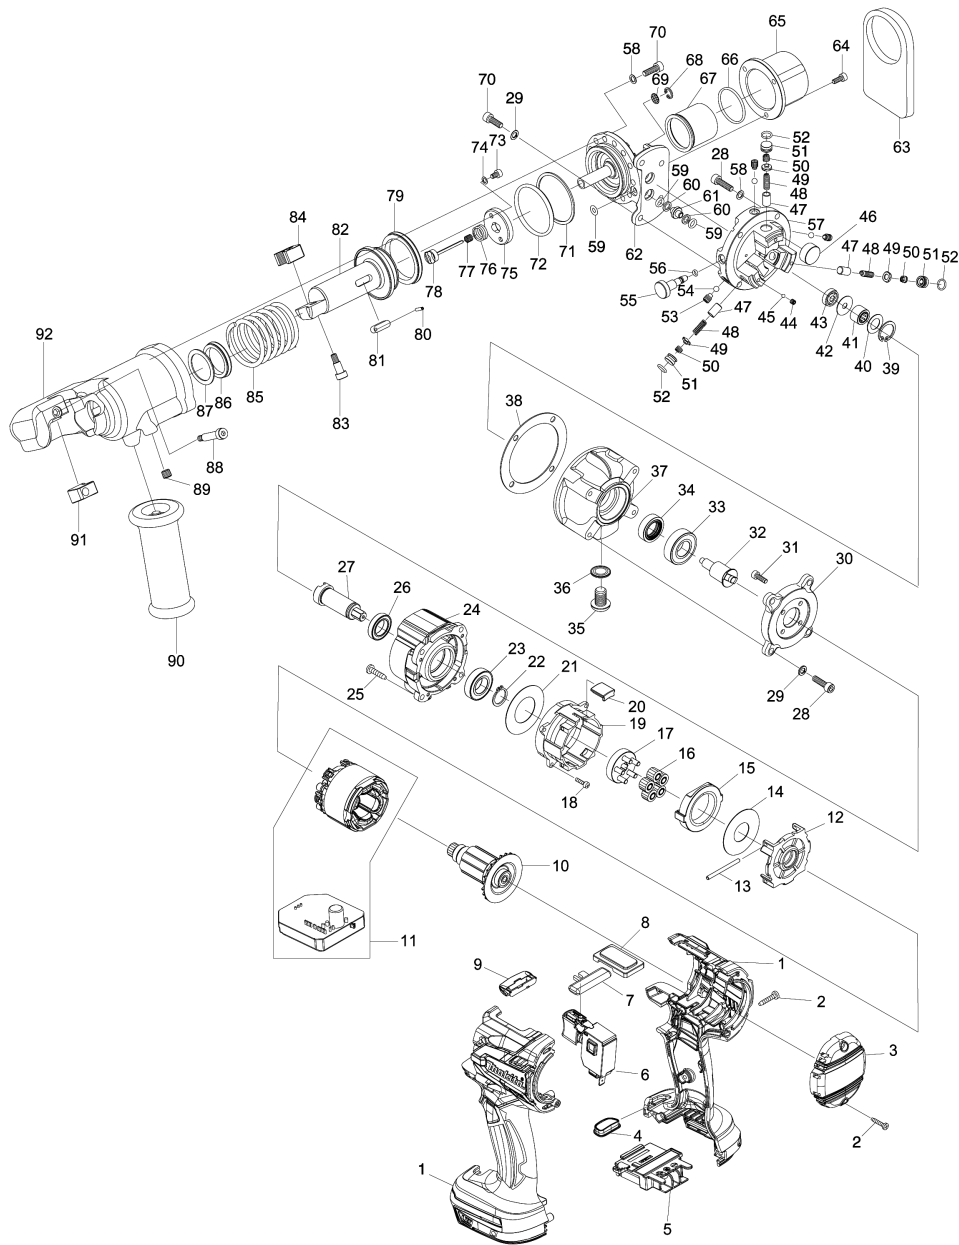

Model No.DSC121 CORDLESS THREADED ROD CUTTER

Model No.DSC121 CORDLESS THREADED ROD CUTTER

Артикул	Детали	Описание	Замена	Количество	New/Old	Продажи	Закупка	Примечание
001	183C36-3	HOUSING SET		1				
C10	263005-3	RUBBER PIN 6		2				
002	266130-9	TAPPING SCREW BIND PT 3X16		9				
003	455011-4	REAR COVER		1				
004	142263-3	INDICATOR PANEL COMPLETE		1				
005	643874-2	TERMINAL		1				
006	650710-5	SWITCH C3JW- 4B		1				
007	451162-1	LOCK LEVER		1				
008	457799-2	COVER		1				
009	620283-2	LED CIRCUIT		1				
010	619336-2	ROTOR		1				
011	629116-8	STATOR COMPLETE		1				
012	455005-9	MOTOR BRACKET		1				
013	256375-7	ROD 3		2				
014	253401-3	FLAT WASHER 18		1				
015	221558-8	INTERNAL SPUR GEAR 41		1				
016	226193-7	SPUR GEAR 13		5				
017	144591-2	CARRIER COMPLETE		1				
018	911017-7	PAN HEAD SCREW M3X12		4				
019	455006-7	GEAR CASE		1				
020	422168-6	RUBBER SEAL		1				
021	253888-9	FLAT WASHER 25		1				
022	961055-9	RETAINING RING S-15		1				
023	211234-2	BALLBEARING 6902LLB		1				
024	319616-3	GEAR HOUSING		1				
025	266326-2	TAPPING SCREW 4X18		4				
026	211233-4	BALL BEARING 6802LLB		1				
027	326996-0	SPINDLE		1				
028	SC07512050	BOLT HB5X18		8				
029	SC07610030	WASHER SW5		8				
030	SC03220120	MOTOR FLANGE		1				
031	SC07511080	BOLT HB4X12		4				
032	SC00000486	ECCENTRIC SHAFT T45417		1				
033	SC00000050	BALL BEARING 6002RU		1				
034	SC06504050	OIL SEAL UE15257		1				
035	SC07550100	HEX. SOCKET BUTTON BOLT HBB10X		1				
036	SC00000489	SEAL WASHER WF10171.6		1				
037	SC03210040	PIMP CASE		1				
038	SC04601550	LINER B		1				
039	SC00000487	STOP RING H19		1				
040	SC00000465	NEEDLE BEARING HOLDER A T45421		1				
041	SC00000466	NEEDLE BEARING #RNAF81510		1				
042	SC00000467	NEEDLE BEARING HOLDER B T45422		1				

Please order the parts with part number.

Print Date 9/10/2020