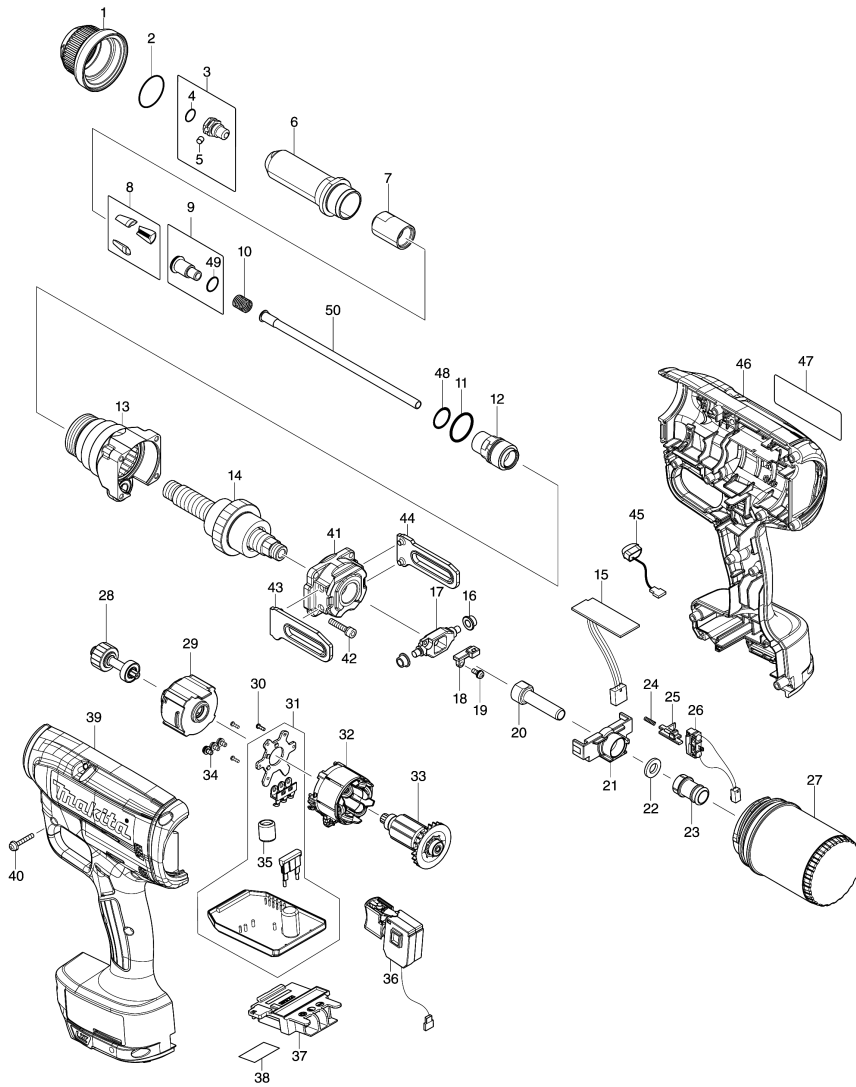

Model No.DRV250 CORDLESS RIVET GUN

Model No.DRV250 CORDLESS RIVET GUN

Артикул	Детали	Описание	Замена	Количество	New/Old	Продажи	Закупка	Примечание
001	319774-5	SCREW NUT 6.4		1				
002	213380-7	О-кольцо 24 резиновое HR2450/		1				
003	127223-6	NOSEPIECE 6.4 ASSEMBLY		1				
D10		INC. 4.5						
004	213011-8	О-кольцо 7 резиновое LS1214		1				
005	256217-5	Шпилька 4		1				
006	327281-4	JAW CASE		1	*			
006-1	327279-1	HEAD 6.4	<	1				
007	327279-1	HEAD 6.4		1	*			
007-1	327281-4	JAW CASE	<	1				
008	199730-9	JAW 6.4 SET		1				
009	127473-3	JAW PUSHER 4.5 ASSEMBLY		1				
D10		INC. 49						
010	232586-8	COMPRESSION SPRING 7		1				
011	213265-7	О-кольцо 17 резиновое		1				
012	327280-6	JOINT 6.4		1				
013	140E32-6	FRONT HOUSING COMPLETE		1				
014	127050-1	BALL SCREW		1				
015	620958-3	HALL IC CIRCUIT		1				
016	257457-8	RING 5		2				
017	310907-5	ROLLER SHAFT 6.4		1				
018	140E40-7	MAGNET HOLDER COMPLETE		1	*			
018-1	140T04-1	MAGNET HOLDER COMPLETE	<	1				
019	911008-8	PAN HEAD SCREW M3X8		1				
020	327202-6	TUBE		1				
021	458772-5	TUBE GUIDE A		1				
022	261161-3	FELT RING 8		1				
023	458773-3	TUBE GUIDE B		1				
024	233025-1	Компрессионная пружина 2		1				
025	458774-1	SWITCH LEVER		1				
026	632M90-9	SWITCH UNIT		1				
027	162500-9	MANDREL CONTAINER COMPLETE		1				
028	140E31-8	SPUR GEAR 10 COMPLETE		1				
029	127051-9	GEAR ASSEMBLY		1				
030	266490-9	TAPPING SCREW PT 2X6		3				
031	632P81-8	CONTROLLER UNIT		1				
032	629373-8	STATOR		1				
033	619535-6	ROTOR		1				
034	652069-6	FLAT HEAD SCREW M3X6		3				
035	688164-6	Фильтр MT081		1				
036	651379-8	SWITCH C3JW-1A-S		1				
037	643874-2	TERMINAL		1				
038	855M30-2	DRV250 SERIAL NO. LABEL		1				
039	183L30-9	HOUSING SET		1				
C10	263005-3	Резиновая шпилька 6		2				
C20	252126-6	Шестигр. стопорная гайка M4-7		2				
C30	931002-4	HEX. NUT M3		10				
D10		INC. 46						
040	265095-2	PAN HEAD SCREW M3X20		10				
041	140E33-4	REAR HOUSING COMPLETE		1				
042	265490-6	Болт с внутр.шестигран. M4X16		4				
043	310908-3	GUIDE PLATE L		1	*			
043-1	313297-5	GUIDE PLATE L	<	1				
044	310909-1	GUIDE PLATE R		1	*			
044-1	313298-3	GUIDE PLATE R	<	1				
045	620549-0	LED CIRCUIT		1				