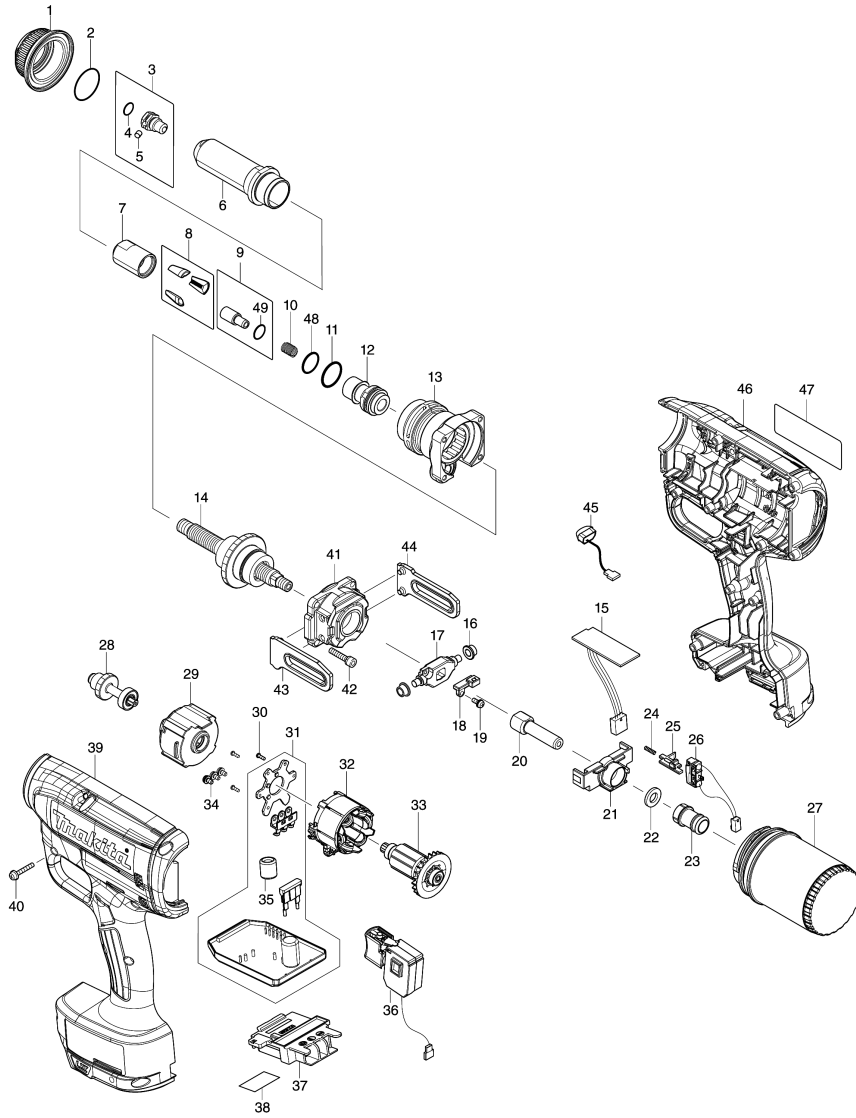

Model No.DRV150 CORDLESS RIVET GUN

Model No.DRV150 CORDLESS RIVET GUN

Артикул	Детали	Описание	Замена	Количество	New/Old	Продажи	Закупка	Примечание
001	319812-3	SCREW NUT 4.8		1				
002	213380-7	О-кольцо 24 резиновое HR2450/		1				
003	127225-2	NOSEPIECE 4.8A ASSEMBLY		1				
D10		INC. 4.5						
004	213011-8	О-кольцо 7 резиновое LS1214		1				
005	256217-5	Шпилька 4		1				
006	327281-4	JAW CASE		1	*			
006-1	327279-1	HEAD 6.4	<	1				
007	327279-1	HEAD 6.4		1	*			
007-1	327281-4	JAW CASE	<	1				
008	199731-7	JAW 4.8 SET		1				
009	127475-9	JAW PUSHER 3.6 ASSEMBLY		1				
D10		INC. 49						
010	232586-8	COMPRESSION SPRING 7		1				
011	213265-7	О-кольцо 17 резиновое		1				
012	327285-6	JOINT 4.8		1				
013	140J44-9	FRONT HOUSING COMPLETE		1				
014	127221-0	BALL SCREW		1				
015	620A44-6	HALL IC CIRCUIT		1				
016	257457-8	RING 5		2				
017	310935-0	ROLLER SHAFT 4.8		1				
018	140E40-7	MAGNET HOLDER COMPLETE		1	*			
018-1	140T04-1	MAGNET HOLDER COMPLETE	<	1				
019	911008-8	PAN HEAD SCREW M3X8		1				
020	327284-8	TUBE 4.8		1				
021	458772-5	TUBE GUIDE A		1				
022	261161-3	FELT RING 8		1				
023	458773-3	TUBE GUIDE B		1				
024	233025-1	Компрессионная пружина 2		1				
025	458774-1	SWITCH LEVER		1				
026	632M90-9	SWITCH UNIT		1				
027	162500-9	MANDREL CONTAINER COMPLETE		1				
028	140J46-5	SPUR GEAR 10 COMPLETE		1				
029	127222-8	GEAR ASSEMBLY		1				
030	266490-9	TAPPING SCREW PT 2X6		3				
031	632M66-6	CONTROLLER UNIT		1				
D10		INC. 35						
032	629373-8	STATOR		1				
033	619535-6	ROTOR		1				
034	652069-6	FLAT HEAD SCREW M3X6		3				
035	688164-6	Фильтр MT081		1				
036	651379-8	SWITCH C3JW-1A-S		1				
037	643874-2	TERMINAL		1				
038	855M09-3	DRV150 SERIAL NO. LABEL		1				
039	183L30-9	HOUSING SET		1				
C10	263005-3	Резиновая шпилька 6		2				
C20	252126-6	Шестигр. стопорная гайка M4-7		2				
C30	931002-4	HEX. NUT M3		10				
D10		INC. 46						
040	265095-2	PAN HEAD SCREW M3X20		10				
041	140J45-7	REAR HOUSING COMPLETE		1				
042	265490-6	Болт с внутр.шестигран. M4X16		4				
043	310908-3	GUIDE PLATE L		1	*			
043-1	313297-5	GUIDE PLATE L	<	1				
044	310909-1	GUIDE PLATE R		1	*			
044-1	313298-3	GUIDE PLATE R	<	1				

Please order the parts with part number.

Print Date 9/10/2020