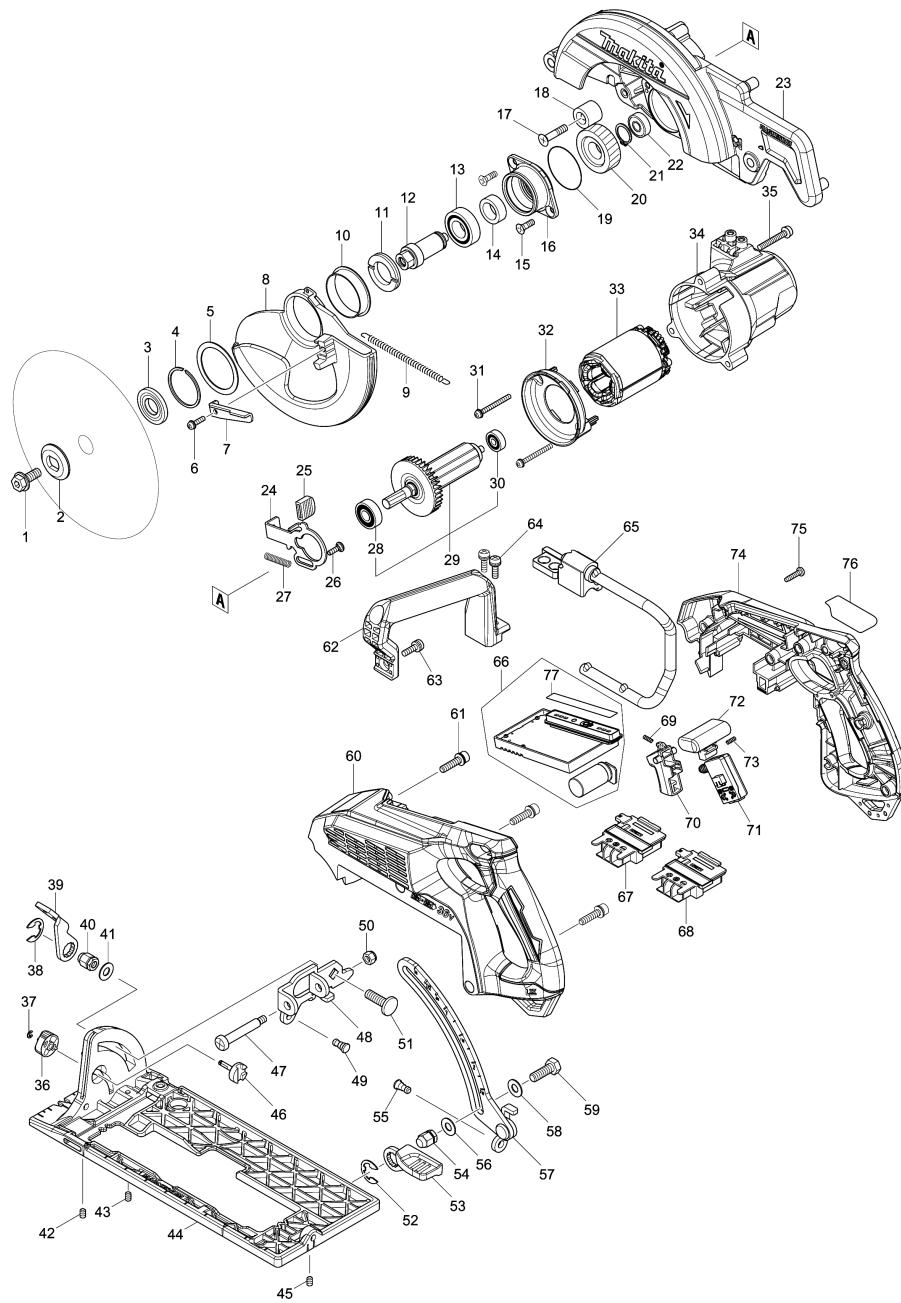

Model No.DRS780 185MM CORDLESS REAR HANDLE

Model No.DRS780 185MM CORDLESS REAR HANDLE

Артикул	Детали	Описание	Замена	Количество	New/Old	Продажи	Закупка	Примечание
001	266400-6	Болт с внутр.шестигран. M8X20		1				
002	224409-4	Наружный фланец 35		1				
003	224473-5	INNER FLANGE 35		1	*			
003-1	224593-5	INNER FLANGE 35	<	1				
004	257423-5	RETAINING RING(EXT) WR-42		1				
005	253393-6	FLAT WASHER 42		1				
006	911128-8	Винт M4X16		1				
007	271435-4	LEVER 48		1				
008	319543-4	SAFETY COVER		1				
009	232371-9	TENSION SPRING 5		1				
010	457434-2	SPACER		1				
011	285809-3	Фиксатор подшипника 23-36		1				
012	326941-5	SPINDLE		1				
013	211251-2	Подшипник 6003LLB		1				
014	257024-9	Кольцо 17		1				
015	265034-2	Винт с потайной головкой M5X16		2				
016	319544-2	BEARING BOX		1				
017	251572-0	+ COUNTERSUNK HEAD SCREW M6X30		1				
018	262185-2	RUBBER SLEEVE8		1				
019	213565-5	Кольцо 42		1				
020	221542-3	HELICAL GEAR 37		1				
021	961057-5	Стопорное кольцо S-17 к 9029/		1				
022	210029-0	Подшипник 608ZZ		1				
023	144466-5	BLADE CASE COMPLETE		1	*			
C10	213434-0	О-кольцо 26 резиновое		1	*			
023-1	140F75-4	BLADE CASE COMPLETE	S	1				
C10	213434-0	О-кольцо 26 резиновое		1				
024	347168-4	SHAFT LOCK		1				
025	286039-9	CAP		1				
026	251529-1	+ PAN HEAD SCREW M4X14		1				
027	232381-6	COMPRESSION SPRING 6		1				
028	210059-1	Подшипник 10/26		1				
029	519435-9	ROTOR ASS'Y		1	*			
D10		INC. 28,30			*			
029-1	519435-9	ROTOR ASS'Y	O	1				
D10		INC. 28,30						
030	210022-4	Подшипник 626DDW		1				
031	911566-4	P.H.SCREW M4X40 WITH WRM		2				
032	457430-0	BAFFLE PLATE		1				
033	629259-6	STATOR		1				
034	144467-3	MOTOR HOUSING COMPLETE		1				
C10	263002-9	Резиновая шпилька 4		1				
035	911258-5	Винт (+) M5X35		3				
036	457963-5	DIAL 22		1				
037	961017-7	Стопорное кольцо E-3 к HR2450/		1				
038	257953-6	Стопорное кольцо		1				
039	271434-6	LEVER 56		1				
040	252240-8	HEX. CAP NUT M8-13		1				
041	941201-0	Плоская шайба 8 к LS1013/4131/		1				
042	266229-0	Винт M5X8 к LS1016		1				
043	266229-0	Винт M5X8 к LS1016		1				
044	319542-6	BASE		1				
045	266229-0	Винт M5X8 к LS1016		1				

Please order the parts with part number.

Print Date 9/10/2020