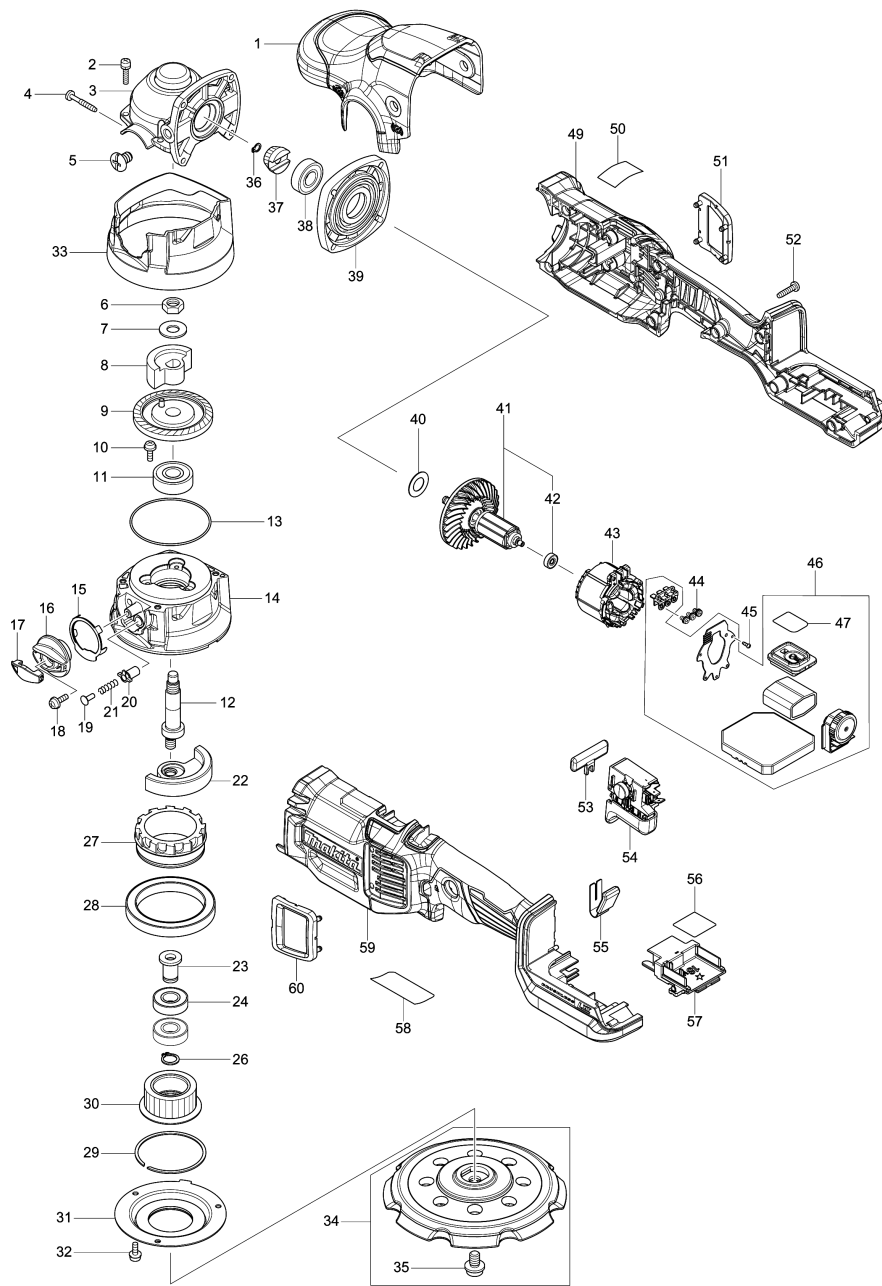

Model No.DPO600 150MM DC RANDOM ORBIT POLISHER

Model No.DPO600 150MM DC RANDOM ORBIT POLISHER

| Артикул | Детали | Описание | Замена | Количество | New/Old | Продажи | Закупка | Примечание |
|---------|----------|--------------------------------------|--------|------------|---------|---------|---------|------------|
| 001 | 456805-0 | HEAD COVER | | 1 | | | | |
| 002 | 911126-2 | Винт М4Х16 5016/5500S/5900BR/ | | 4 | | | | |
| 003 | 143783-0 | GEAR HOUSING COMPLETE | | 1 | | | | |
| 004 | 266257-5 | Самонарезающий винт 4Х28 | | 4 | | | | |
| 005 | 265083-9 | Винт (+) с плоской голов.М8Х11 | | 2 | | | | |
| 006 | 931503-2 | Шестигранная гайка М10 | | 1 | | | | |
| 007 | 253024-7 | Плоская шайба 10 | | 1 | | | | |
| 008 | 326735-8 | UPPER BALANCE WEIGHT | | 1 | | | | |
| 009 | 143782-2 | SPIRAL BEVEL GEAR 37 COMPLETE | | 1 | | | | |
| 010 | 911119-9 | PAN HEAD SCREW M4X12 | | 3 | | | | |
| 011 | 211145-1 | Подшипник 6201ZZ | | 1 | | | | |
| 012 | 324069-3 | Шпиндель для модели В06040 | | 1 | | | | |
| 013 | 213724-1 | О-кольцо 62 резиновое В06040 | | 1 | | | | |
| 014 | 143784-8 | SKIRT COMPLETE | | 1 | | | | |
| 015 | 153427-4 | Прокладка переключателя В06040 | | 1 | | | | |
| 016 | 143785-6 | KNOB COMPLETE | | 1 | | | | |
| 017 | 456809-2 | CAP | | 1 | | | | |
| 018 | 911119-9 | PAN HEAD SCREW M4X12 | | 1 | | | | |
| 019 | 417382-7 | Держатель пружины для В06040 | | 1 | | | | |
| 020 | 345209-0 | Держатель для модели В06040 | | 1 | | | | |
| 021 | 231230-4 | Компрессионная пружина 4 | | 1 | | | | |
| 022 | 326736-6 | LOWER BALANCE WEIGHT | | 1 | | | | |
| 023 | 324070-8 | Втулка для модели В06040 | | 1 | | | | |
| 024 | 211131-2 | Подшипник 12/28 | | 2 | | | | |
| 026 | 961052-5 | Стопорное кольцо S-12 9555NB/ | | 1 | | | | |
| 027 | 221453-2 | INTERNAL SPUR GEAR 29 | | 1 | | | | |
| 028 | 210146-6 | BALL BEARING 6811LLB | | 1 | | | | |
| 029 | 257933-2 | Стопорное кольцо (EXT) WR-55 | | 1 | | | | |
| 030 | 143790-3 | SPUR GEAR 26 COMPLETE | | 1 | | | | |
| 031 | 143938-7 | BEARING RETAINER 80 COMPLETE | | 1 | | | | |
| 032 | 911119-9 | PAN HEAD SCREW M4X12 | | 3 | | | | |
| 033 | 456806-8 | BUMPER | | 1 | | | | |
| 034 | 197928-2 | PAD 150 SET(EU) | | 1 | | | | |
| D10 | | INC. 35 | | | | | | |
| 035 | 266270-3 | Болт с внутр.шестигран. М8Х14 | | 1 | | | | |
| 036 | 961002-0 | Стопорное кольцо S-6 к 4329/ | | 1 | | | | |
| 037 | 221450-8 | SPIRAL BEVEL GEAR 10 | | 1 | | | | |
| 038 | 211142-7 | Подшипник 6001LLB | | 1 | | | | |
| 039 | 317359-1 | Крышка корпуса редуктора 9565/ | | 1 | | | | |
| 040 | 253084-9 | Плоская шайба 12 9565/В06040/ | | 1 | | | | |
| 041 | 519546-0 | ROTOR ASSY | | 1 | | | | |
| D10 | | INC. 42 | | | | | | |
| 042 | 210036-3 | Подшипник 604ZZ | | 1 | | | | |
| 043 | 629391-6 | STATOR | | 1 | | | | |
| 044 | 652069-6 | FLAT HEAD SCREW M3X6 | | 3 | | | | |
| 045 | 266490-9 | TAPPING SCREW PT 2X6 | | 3 | | | | |
| 046 | 620A17-9 | CONTROLLER COMPLETE | | 1 | | | | |
| D10 | | INC. 47 | | | | | | |
| 047 | 818M11-7 | SWITCH LABEL | | 1 | | | | |