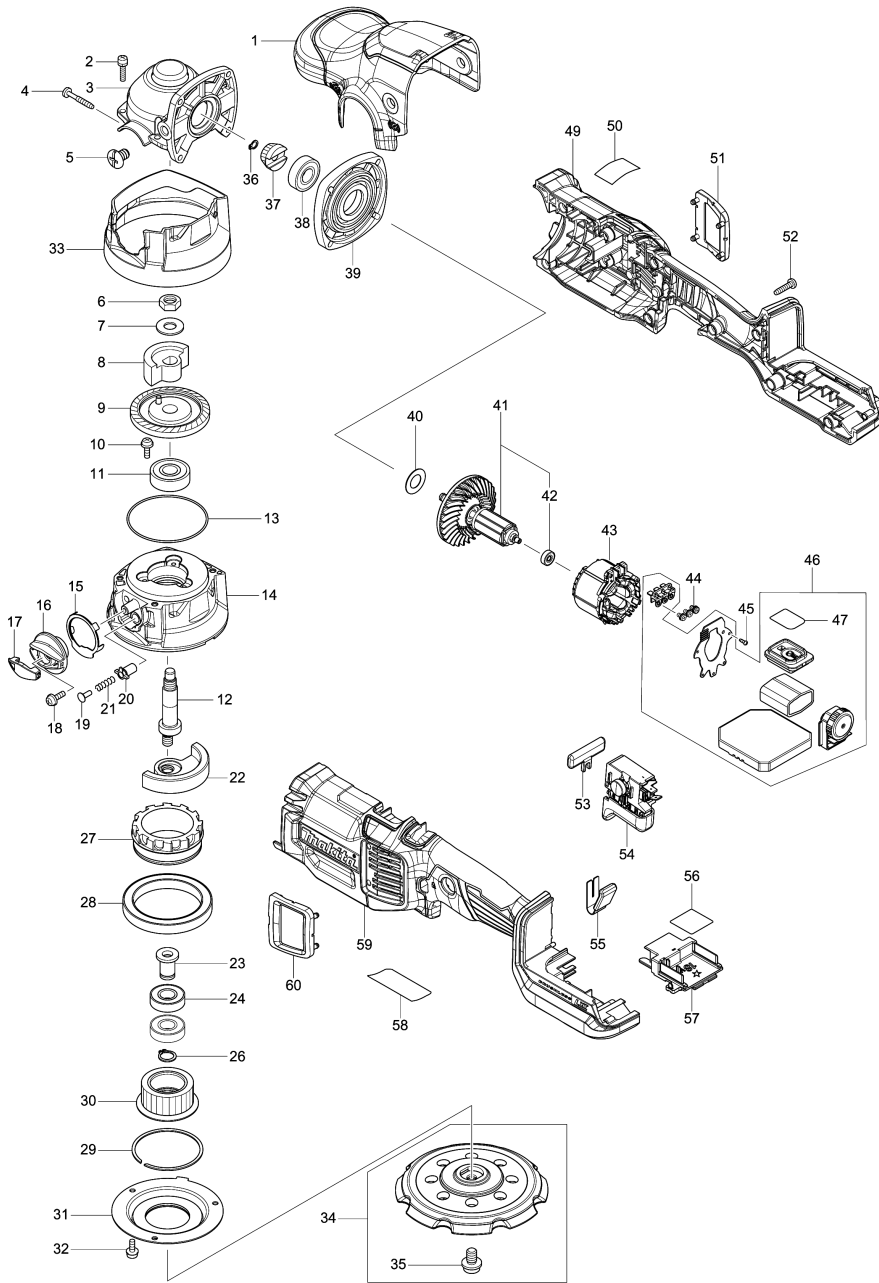

## Model No.DPO500 125MM DC RANDOM ORBIT POLISHER

Артикул	Детали	Описание	Замена	Количество	New/Old	Продажи	Закупка	Примечание
001	456805-0	HEAD COVER		1				
002	911126-2	Винт М4Х16 5016/5500S/5900BR/		4				
003	143783-0	GEAR HOUSING COMPLETE		1				
004	266257-5	Самонарезающий винт 4Х28		4				
005	265083-9	Винт (+) с плоской голов.М8Х11		2				
006	931503-2	Шестигранная гайка М10		1				
007	253024-7	Плоская шайба 10		1				
008	326735-8	UPPER BALANCE WEIGHT		1				
009	143782-2	SPIRAL BEVEL GEAR 37 COMPLETE		1				
010	911119-9	PAN HEAD SCREW M4X12		3				
011	211145-1	Подшипник 6201ZZ		1				
012	324069-3	Шпиндель для модели В06040		1				
013	213724-1	О-кольцо 62 резиновое В06040		1				
014	143784-8	SKIRT COMPLETE		1				
015	153427-4	Прокладка переключателя В06040		1				
016	143785-6	KNOB COMPLETE		1				
017	456809-2	CAP		1				
018	911119-9	PAN HEAD SCREW M4X12		1				
019	417382-7	Держатель пружины для В06040		1				
020	345209-0	Держатель для модели В06040		1				
021	231230-4	Компрессионная пружина 4		1				
022	326736-6	LOWER BALANCE WEIGHT		1				
023	324070-8	Втулка для модели В06040		1				
024	211131-2	Подшипник 12/28		2				
026	961052-5	Стопорное кольцо S-12 9555NB/		1				
027	221453-2	INTERNAL SPUR GEAR 29		1				
028	210146-6	BALL BEARING 6811LLB		1				
029	257933-2	Стопорное кольцо (EXT) WR-55		1				
030	143790-3	SPUR GEAR 26 COMPLETE		1				
031	143938-7	BEARING RETAINER 80 COMPLETE		1				
032	911119-9	PAN HEAD SCREW M4X12		3				
033	456806-8	BUMPER		1				
034	197922-4	PAD 125 SET(EU)		1				
D10		INC. 35						
035	266270-3	Болт с внутр.шестигран. М8Х14		1				
036	961002-0	Стопорное кольцо S-6 к 4329/		1				
037	221450-8	SPIRAL BEVEL GEAR 10		1				
038	211142-7	Подшипник 6001LLB		1				
039	317359-1	Крышка корпуса редуктора 9565/		1				
040	253084-9	Плоская шайба 12 9565/В06040/		1				
041	519546-0	ROTOR ASSY		1				
D10		INC. 42						
042	210036-3	Подшипник 604ZZ		1				
043	629391-6	STATOR		1				
044	652069-6	FLAT HEAD SCREW M3X6		3				
045	266490-9	TAPPING SCREW PT 2X6		3				
046	620A17-9	CONTROLLER COMPLETE		1				
D10		INC. 47						
047	818M11-7	SWITCH LABEL		1				