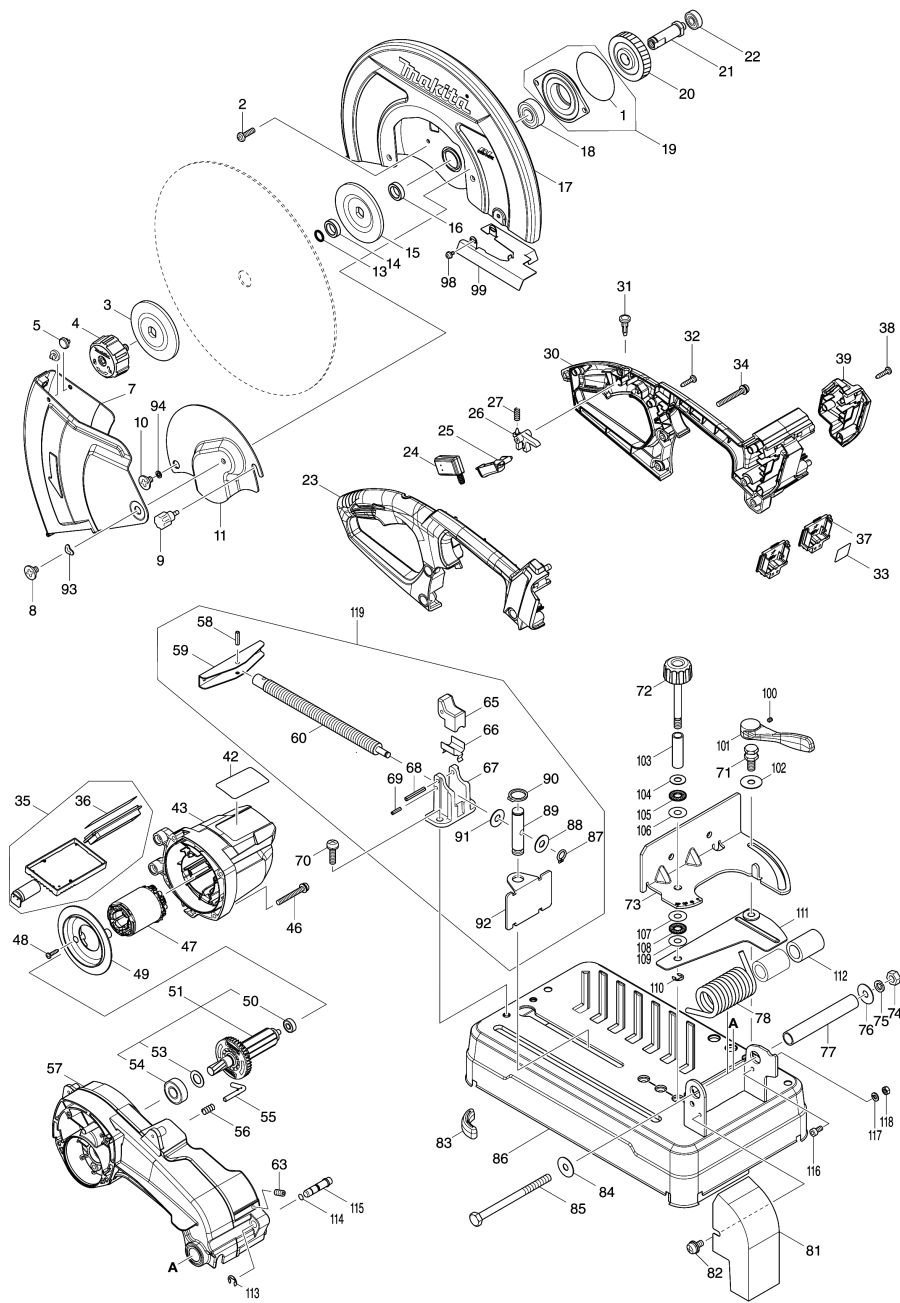

Model No.DLW140 355MM DC PORTABLE CUT-OFF

## Model No.DLW140 355MM DC PORTABLE CUT-OFF

Артикул	Детали	Описание	Замена	Количество	New/Old	Продажи	Закупка	Примечание
001	213858-0	O-RING 65		1				
002	265122-5	Винт M5X20 к MT190		4				
003	224456-5	FLANGE 90		1				
004	123478-1	TOOLLESSBOLT ASSEMBLY		1				
005	418142-0	Заглушка для MT240		2				
007	162490-6	SAFETY GUIDE		1				
008	265121-7	Винт с плоской головкой M6		1				
009	251488-9	THUMB SCREW M6X12		1				
010	265121-7	Винт с плоской головкой M6		1				
011	347095-5	CENTER COVER		1				
013	213180-5	O-кольцо 14 резиновое		1				
014	257255-0	Кольцо 17		1				
015	224456-5	FLANGE 90		1				
016	257255-0	Кольцо 17		1				
017	162489-1	SAFETY COVER		1				
018	211282-1	Подшипник		1				
019	136029-1	BEARING BOX ASSY		1				
D10		INC. 1						
020	227811-0	HELICAL GEAR 50		1				
021	324321-9	Шпиндель для модели MT240		1				
022	210067-2	Подшипник 10/26		1				
023	183K57-3	HANDLE SET		1	*			
C10	263005-3	Резиновая шпилька 6		3	*			
D10		INC. 30			*			
023-1	183N94-5	HANDLE SET	<	1				
C10	263005-3	Резиновая шпилька 6		3				
D10		INC. 30						
024	651083-9	SWITCH C3XA-1PSPM		1				
025	458737-7	SWITCH LEVER		1				
026	418139-9	Замок выключателя для MT240		1				
027	231397-8	Компрессионная пружина 4		1				
030	183K57-3	HANDLE SET		1	*			
C10	263005-3	Резиновая шпилька 6		3	*			
D10		INC. 23			*			
030-1	183N94-5	HANDLE SET	<	1				
C10	263005-3	Резиновая шпилька 6		3				
D10		INC. 23						
031	417113-4	Кнопочный выключатель		1				
032	266326-2	Самонарезающий винт 4x18		5				
033	854Y37-7	DLW140 SERIAL NO. LABEL		1				
034	265104-7	Винт M5x40		4				
035	620982-6	CONTROLLER COMPLETE		1				
D10		INC. 36						
036	818B34-9	INDICATION LABEL		1				
037	644809-6	TERMINAL		2				
038	266326-2	Самонарезающий винт 4x18		3				
039	140D72-8	BATTERY COVER COMPLETE		1				
C10	263005-3	Резиновая шпилька 6		1				
042	854Y30-1	DLW140 NAME PLATE		1				
043	458733-5	MOTOR HOUSING		1				
046	265104-7	Винт M5x40		4				