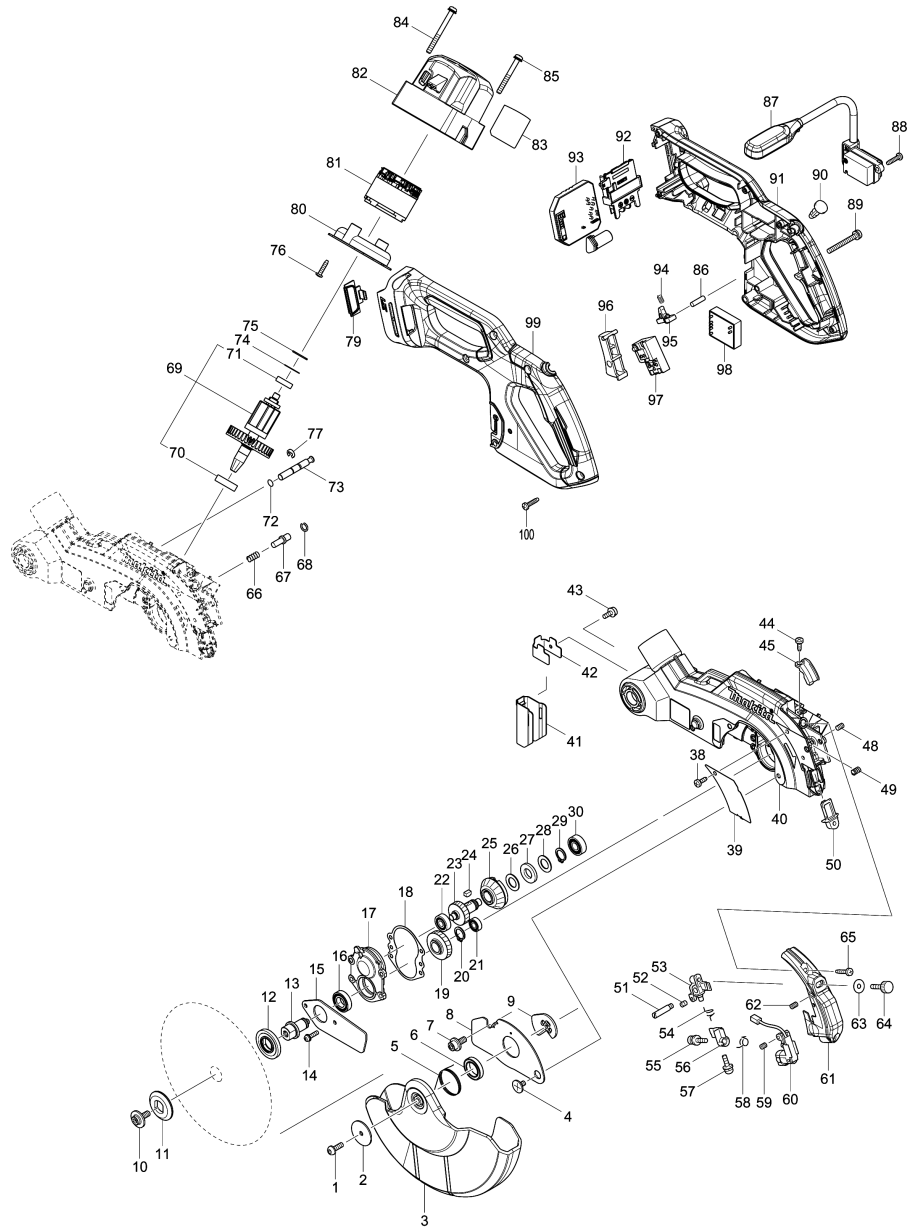

Model No.DLS600 165MM CORDLESS MITER SAW