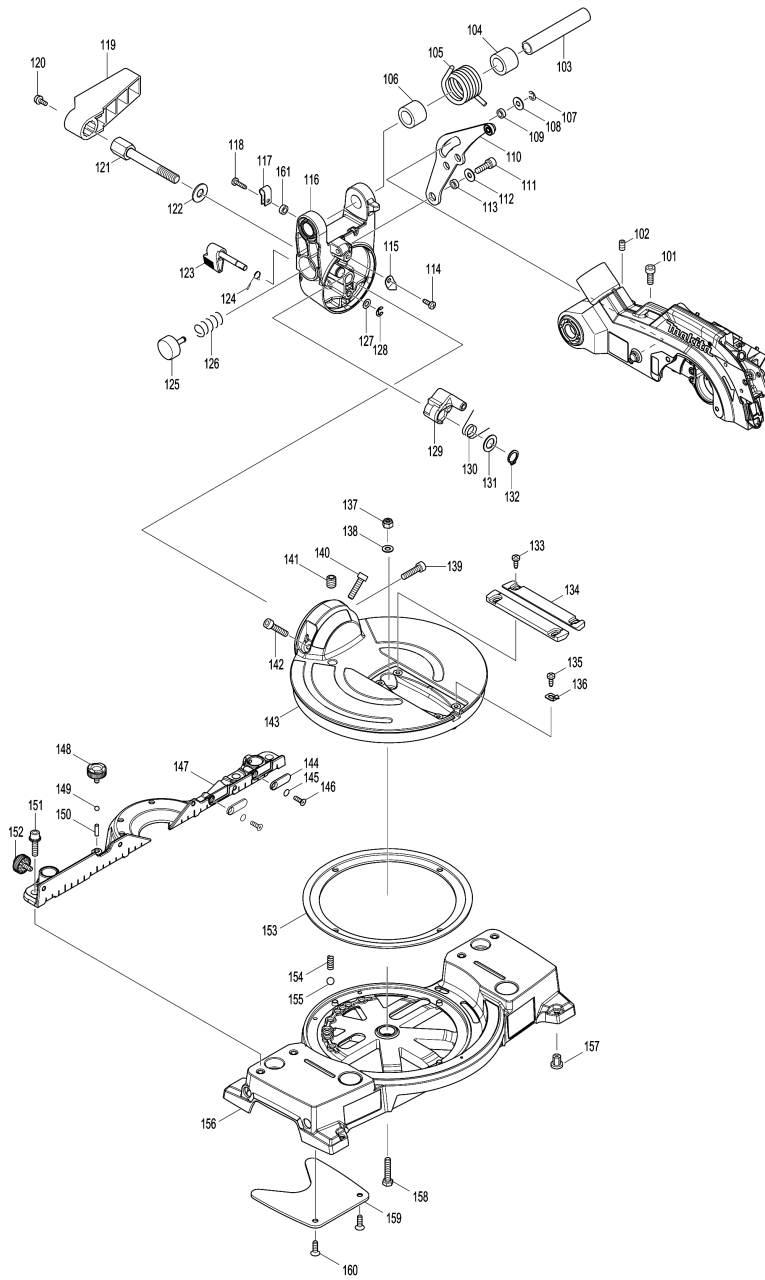

Model No.DLS600 165MM CORDLESS MITER SAW

Model No.DLS600 165MM CORDLESS MITER SAW

Артикул	Детали	Описание	Замена	Количество	New/Old	Продажи	Закупка	Примечание
001	265491-4	H.S. BUTTON HEAD BOLT M5X16		1				
002	267136-0	Плоская шайба 5 для LS1013/		1				
003	458077-3	SAFETY COVER		1				
004	265008-3	Винт (+) с плоской головкой M5		1				
005	232311-7	TORSION SPRING 30		1				
006	210150-5	BALL BEARING 6803DDW		1				
007	266732-1	HEX. SOCKET HEAD BOLT M6X16		1				
008	347060-4	CENTER COVER		1				
009	347059-9	CENTER PLATE		1				
010	266733-9	HEX. S.F.H. BOLT M6X16		1				
011	224405-2	OUTER FLANGE 35		1				
012	224593-5	INNER FLANGE 35		1				
013	325866-0	SPINDLE		1				
014	911128-8	Винт M4X16		4				
015	347295-7	BEARING RETAINER		1				
016	211288-9	BALL BEARING 6901DDW		1				
017	318534-2	BEARING BOX		1				
018	442152-5	GASKET		1				
019	227727-9	HELICAL GEAR 39		1				
020	961052-5	Стопорное кольцо S-12 9555NB/		1				
021	210006-2	Подшипник 696ZZ		1				
022	210017-7	Подшипник 607DDW		1				
023	227726-1	HELICAL GEAR 31		1				
024	254011-9	Сегментная шпонка 4		1				
025	227565-9	SPIRAL BEVEL GEAR 35		1				
026	253744-3	Плоская шайба 12		1				
027	261104-5	Резиновая шайба 12		1				
028	253744-3	Плоская шайба 12		1				
029	961052-5	Стопорное кольцо S-12 9555NB/		1				
030	210005-4	Подшипник 608DDW		1				
038	266026-4	Самонарез винт зажимной СТ4X12		1				
039	346171-2	COVER PLATE		1				
040	144796-4	BLADE CASE COMPLETE		1				
C10	263002-9	Резиновая шпилька 4		4				
C20	263005-3	Резиновая шпилька 6		1				
041	424870-7	GUARD		1				
042	347057-3	GUARD PLATE		1				
043	911113-1	Винт M4X10 для LS1013/1911B/		1				
044	266026-4	Самонарез винт зажимной СТ4X12		1				
045	458075-7	LEAD COVER		1				
048	266229-0	Винт M5X8 к LS1016		1				
049	233471-8	Компрессионная пружина 6		1				
050	418104-8	Линза для модели LS1016		1				
051	266306-8	Винт M5 к LS1016		1				
052	266318-1	Винт M4X6 к LS1016		1				
053	419379-2	Держатель для LS1016		1				
054	231664-1	Торсионная пружина 9		1				
055	911003-8	Винт M3X6 к 6096D/6226D/6227D/		1				
056	419378-4	Держатель для LS1016		1				
057	911003-8	Винт M3X6 к 6096D/6226D/6227D/		1				

Please order the parts with part number.

Print Date 9/10/2020