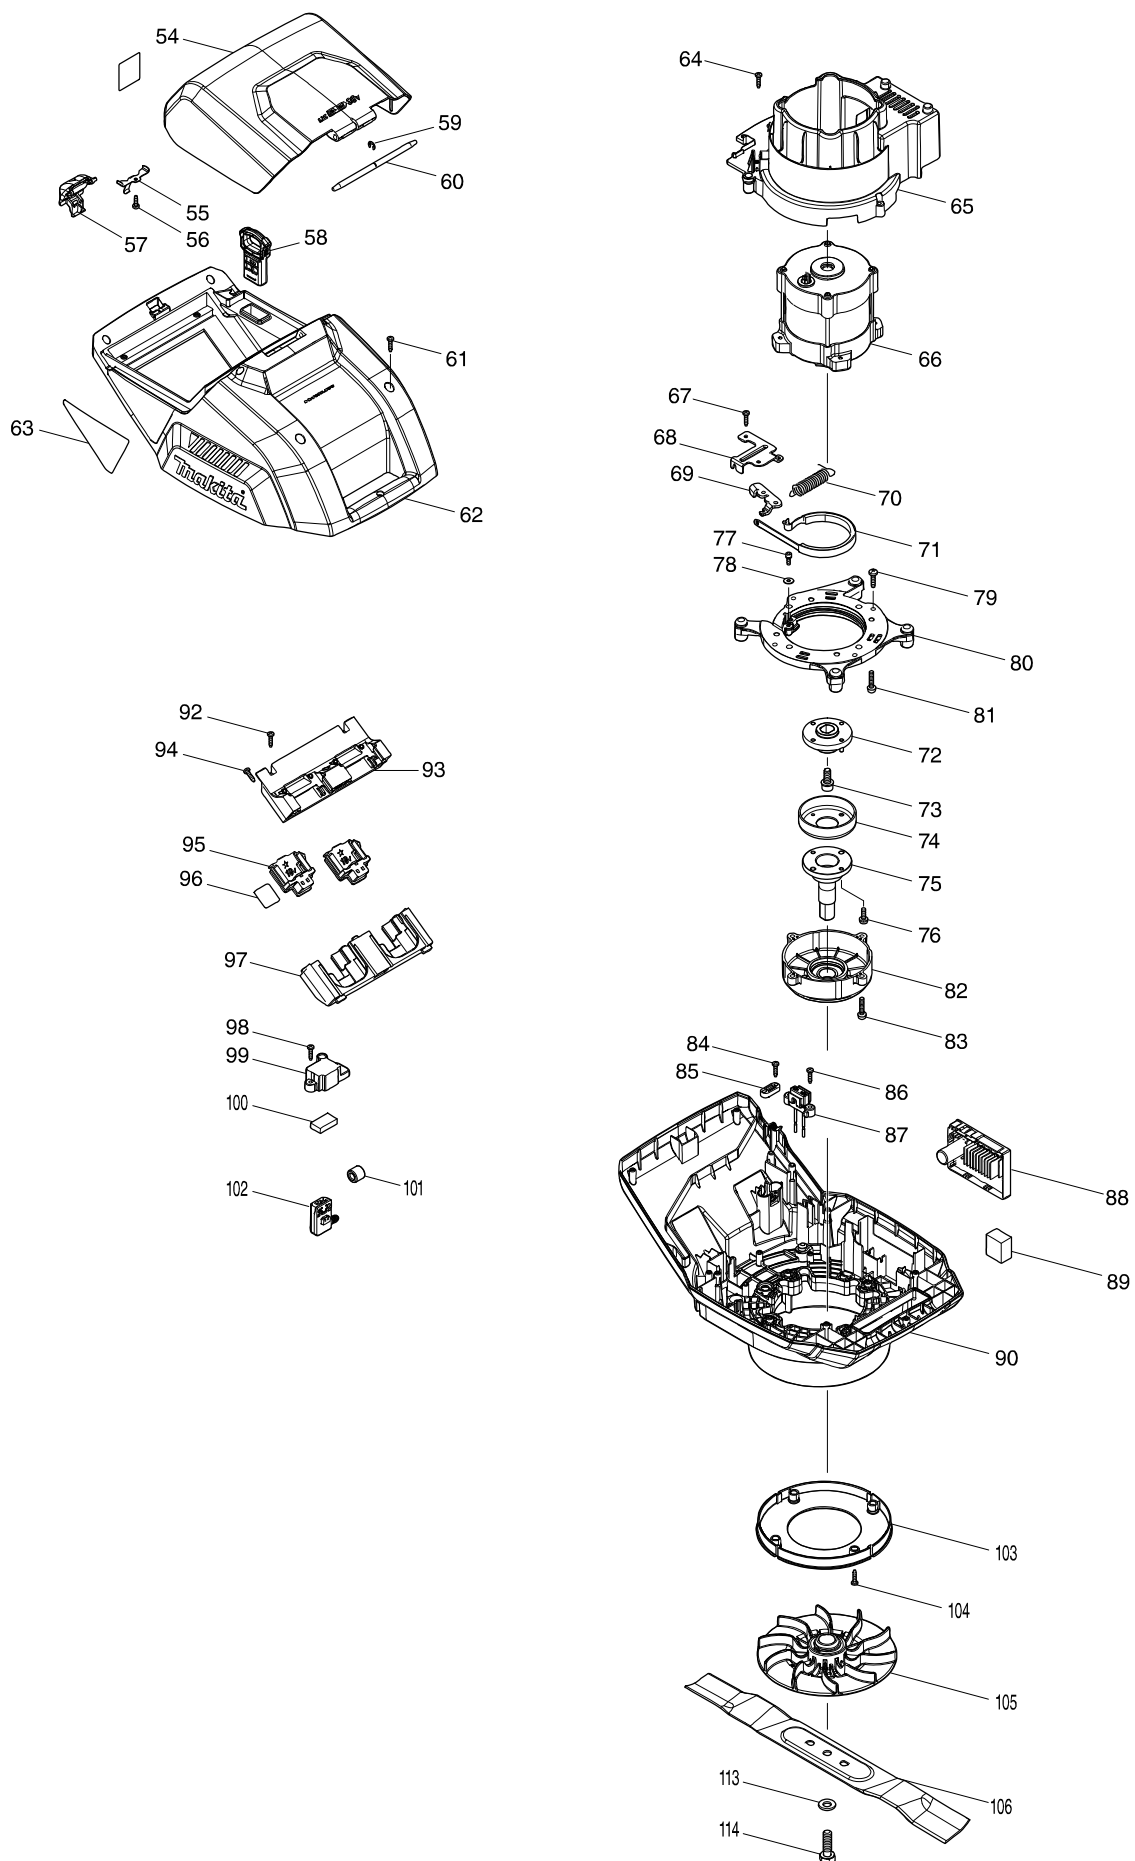

Модель инструмента DLM460 460MM CORDLESS LAWN MOWER