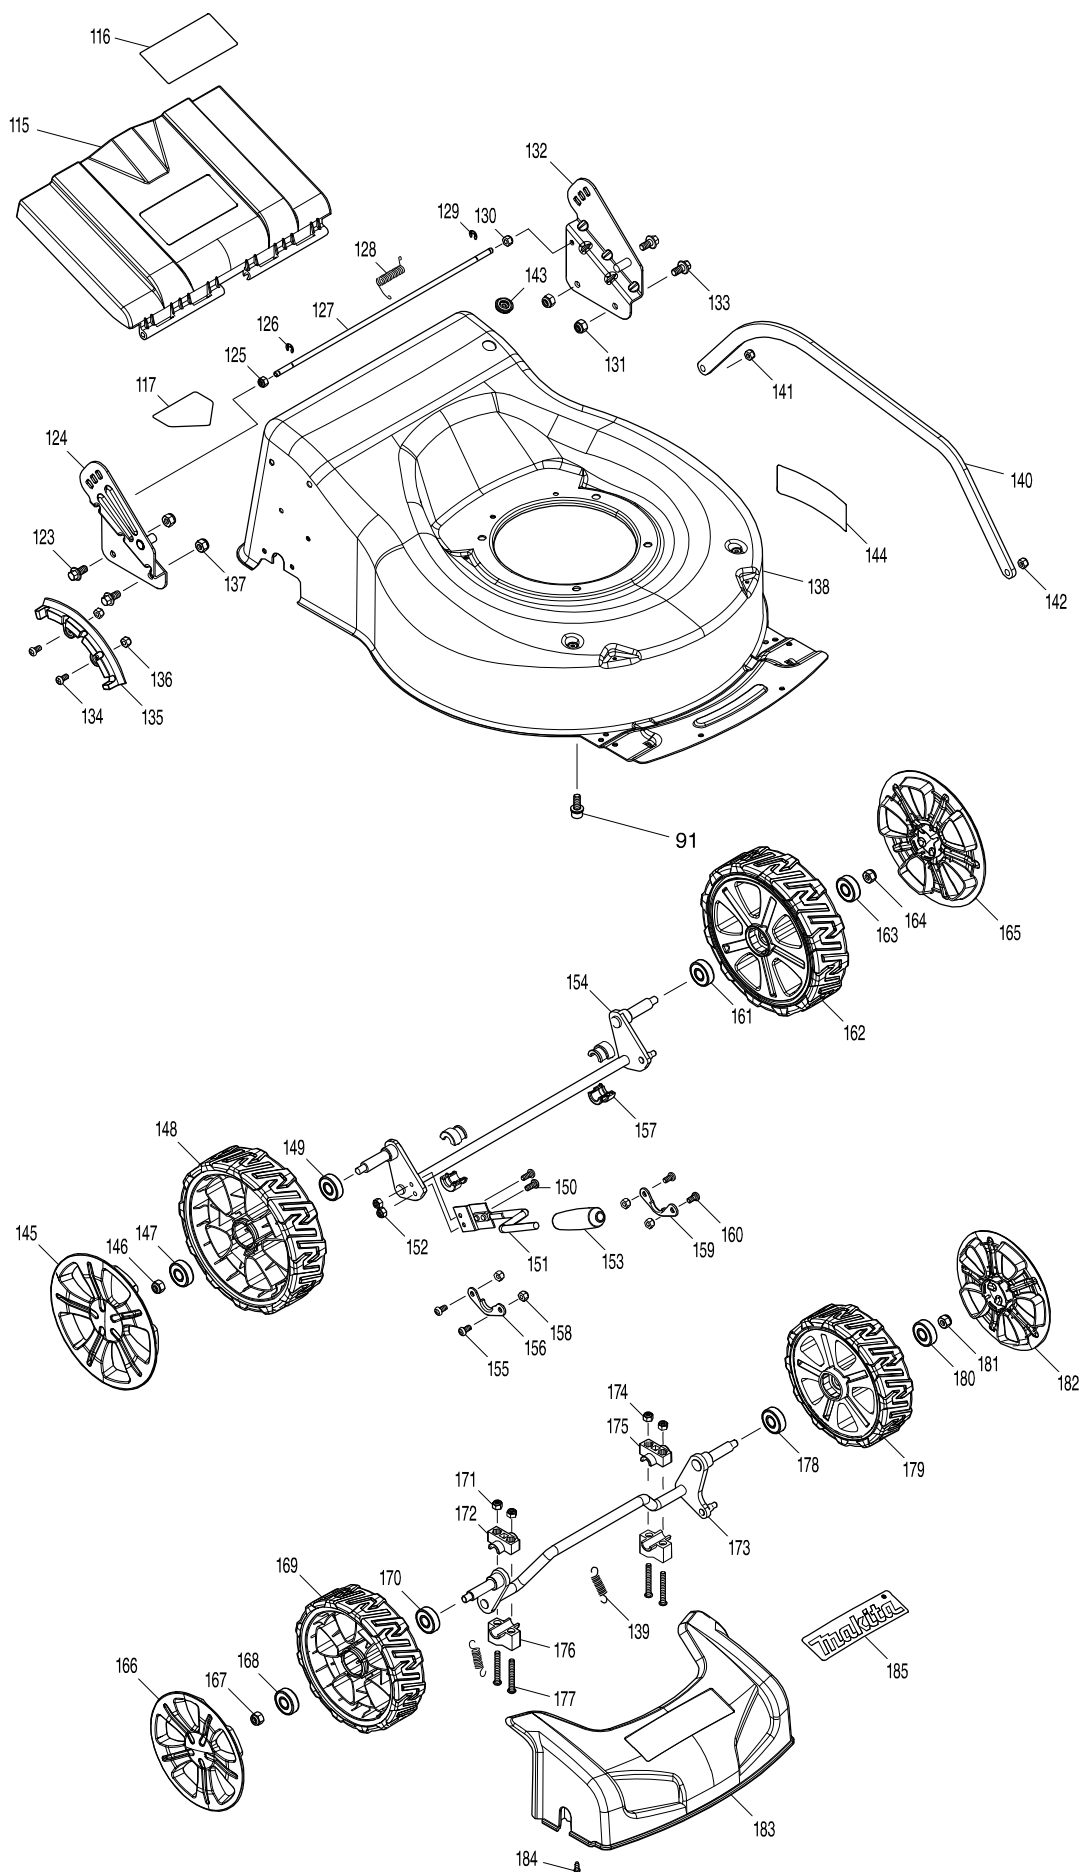

Модель инструмента DLM460 460MM CORDLESS LAWN MOWER

Артикул	Детали	Описание	Заме	Количе	N/O	Дополнительн	Дополнительн	Примечание
001	266326-2	TAPPING SCREW 4X18		4				
002	183K45-0	SWITCH BOX SET		1				
	D10	INC. 12						
003	140F09-7	SWITCH CIRCUIT COMPLETE		1				
	C10	810D46-0		1				
004	140F10-2	SWITCH CIRCUIT COMPLETE		1				
	C10	818A74-1		1				
005	140F08-9	LED CIRCUIT COMPLETE		1				
	C10	818A73-3		1				
006	266324-6	TAPPING SCREW 4X22		1				
007	232470-7	TORSION SPRING 12		1				
008	458803-0	LEVER SUPPORT		1				
009	266326-2	TAPPING SCREW 4X18		2				
010	687124-5	STRAIN RELIEF		1				
011	699115-4	POWER SUPPLY CORD UNIT		1				
012	183K45-0	SWITCH BOX SET		1				
	D10	INC. 2						
013	327208-4	SWITCH LEVER		1				
014	183K56-5	LEVER BOX SET		1				
	C10	818A72-5		1				
	D10	INC. 20						
015	458807-2	LOCK OFF BUTTON		1				
016	231227-3	COMPRESSION SPRING 15		1				
017	458805-6	DRIVING SLEEVE A		1				
018	266324-6	TAPPING SCREW 4X22		1				
019	458806-4	DRIVING SLEEVE B		1				
020	183K56-5	LEVER BOX SET		1				
	C10	818A72-5		1				
	D10	INC. 14						
021	266326-2	TAPPING SCREW 4X18		4				
022	162509-1	CONTROL CABLE		1				
024	DA00001255	HANDLE UPPER + GRIP RUBBER		1				
025	DA00000563	HEX. NUT M8		1				
026	DA00000564	KNOB		1				
027	DA00000924	PLASTIC SADDLE WASHER 8		1				
028	DA00000569	SADDLE HEAD BOLT M8X58		1				
029	DA00000569	SADDLE HEAD BOLT M8X58		1				
030	DA00000924	PLASTIC SADDLE WASHER 8		1				
031	DA00000564	KNOB		1				
032	DA00000563	HEX. NUT M8		1				
033	671001606	LOWER HANDLE BAR		1				
034	458810-3	CABLE CLAMP		1				
035	671611001	CABLE CLIP		1				
036	DA00000563	HEX. NUT M8		1				
037	DA00000564	KNOB		1				
038	671007007	FLAT WASHER 8		1				
039	DA00000880	SADDLE HEAD BOLT M8X35		1				
040	DA00000880	SADDLE HEAD BOLT M8X35		1