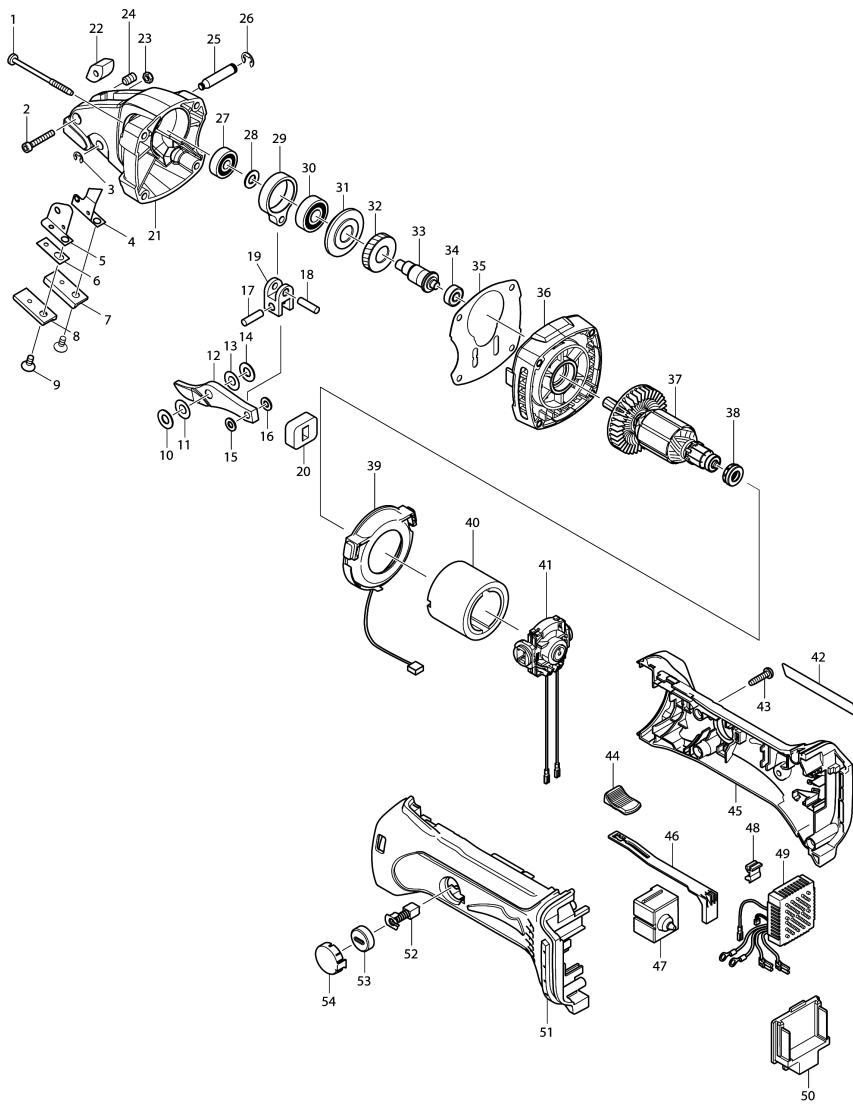

Model No.DJS161 CORDLESS STRAIGHT SHEAR 1.6MM

Model No.DJS161 CORDLESS STRAIGHT SHEAR 1.6MM

Артикул	Детали	Описание	Замена	Количество	New/Old	Продажи	Закупка	Примечание
001	266091-3	Самонарезающий винт 4X50		4				
002	922147-9	Болт с внутр.шестигран. M4X25		1				
003	961011-9	Стопорное кольцо E-4 к HR2450/		1				
004	346131-4	Основание бок.лезвий RBJS100		1				
005	343480-0	Основание бок.лезвий L JS1660/		1				
006	343481-8	Прокладка для JS1660/JS1670		1				
007	792533-6	Комплект ножей JS1660 (2шт)		1				
009	251951-2	Болт с внутр.шестигран. M5X10		2				
010	261065-9	Тefлоновая шайба 7		1				
011	253338-4	Тонкая шайба 7		1				
012	792534-4	Нож для JS1660 (1шт в компл)		1				
013	253338-4	Тонкая шайба 7		1				
014	261065-9	Тefлоновая шайба 7		1				
015	267010-2	Плоская шайба 5 к JS1660/2704/		1				
016	267010-2	Плоская шайба 5 к JS1660/2704/		1				
017	256155-1	Шпилька 5		1				
018	256155-1	Шпилька 5		1				
019	331329-6	Соединитель для JS1660/JS1670		1				
020	423118-4	Крышка пылесборника к JS1660/		1				
021	140130-6	Корпус кривошипа BJS100		1				
022	325727-4	Упор для модели JS1660/JS1670		1				
023	252083-8	Шестигр.стопорная гайка M4-7		1				
024	266085-8	Болт M6X10 с внутр.шестигранн.		1				
025	256733-7	Шпилька 7		1				
026	961012-7	Стопорное кольцо E-6 к BLS820/		1				
027	210023-2	Подшипник 7/22		1				
028	253133-2	Плоская шайба 7		1				
029	331273-7	Шатун для модели JS1660/JS1670		1				
030	210067-2	Подшипник 10/26		1				
031	325716-9	Винт (+) M5X25		1				
032	227716-4	Косозубая шестерня 34 BJS100		1				
033	325715-1	Кривошип для модели BJS100		1				
034	210033-9	Шариковый подшипник 6/15		1				
035	442150-9	Прокладка резина		1				
036	140131-4	Корпус редуктора BJS100		1				
037	619249-7	Ротор для модели BJS101		1				
038	421977-0	Резиновое кольцо 13		1				
039	631714-6	Светодиод для BGA452(CONT)/		1				
040	638627-2	Обойма с магнитами для BGD800		1				
041	638921-2	Щеточный узел в сборе		1				
042	815T27-5	DJS161 NAME PLATE		1				
043	265995-6	Самонарезающий винт 4X18		5				
044	419566-3	Кнопка выключателя для 9555NB/		1				
045	187839-9	HOUSING SET		1				
C10	263005-3	Резиновая шпилька 6		2				
D10		INC. 51						