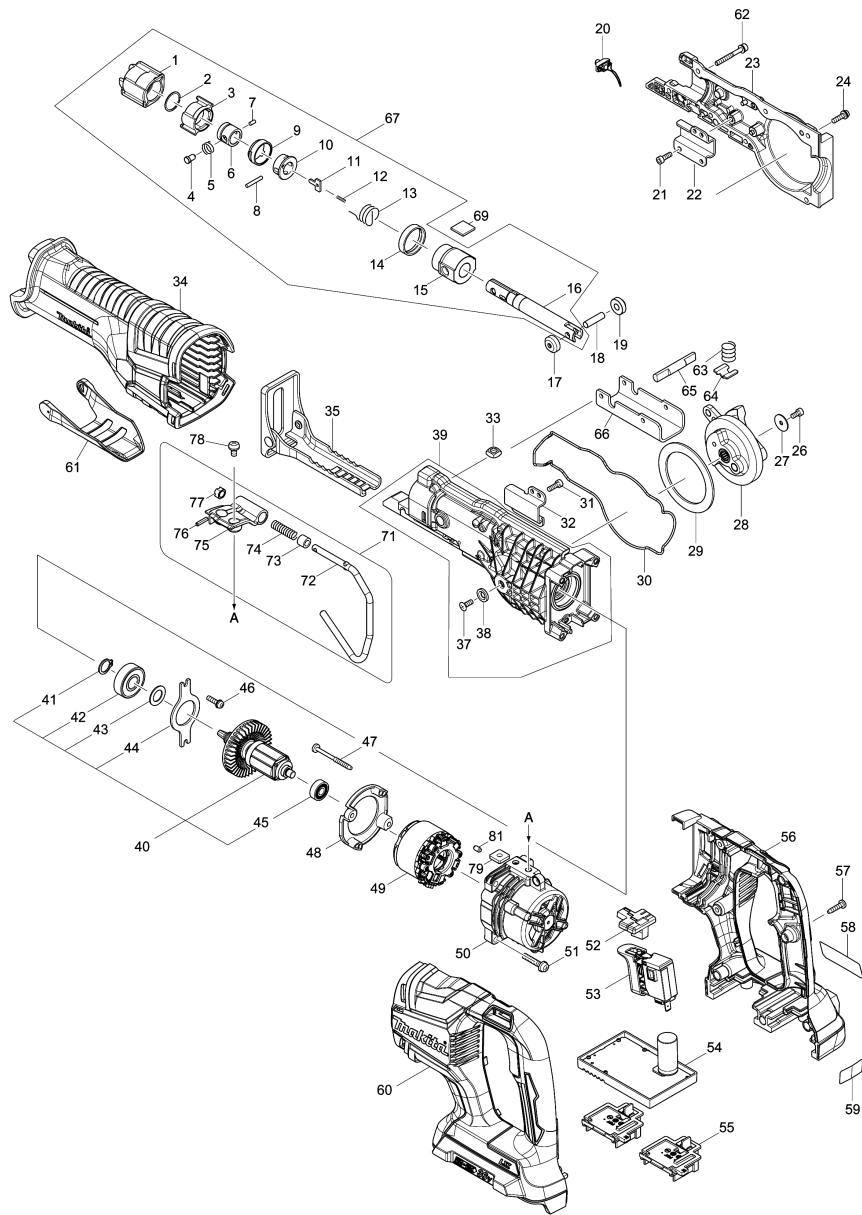

Model No.DJR360 CORDLESS RECIPRO SAW

Model No.DJR360 CORDLESS RECIPRO SAW

Артикул	Детали	Описание	Замена	Количество	New/Old	Продажи	Закупка	Примечание
001	424763-8	PROTECTOR		1				
002	257952-8	Стопорное кольцо (EXT) 18		1	*			
002-1	257430-8	RETAINING RING(EXT)18	S	1				
003	310662-9	DRIVING SLEEVE		1				
004	256569-4	SHOULDER PIN 5		1				
005	234381-2	COMPRESSION SPRING 6		1				
006	331720-8	Направляющая втулка BJR181		1	*			
006-1	327043-0	GUIDE SLEEVE	S	1				
007	268094-3	Шпилька 3 для BJR240/BJR140D/		1				
008	256158-5	Шпилька 3		1				
009	417791-0	Держатель направляющей втулки		1				
010	418311-3	Втулка к BJR141/BJR181/BJR240/		1				
011	345214-7	Нажимная пластина для BJR240/		1				
012	233025-1	Компрессионная пружина 2		1				
013	231687-9	Торсионная пружина 17		1				
014	424762-0	RUBBER RING		1				
015	144012-4	SLIDER GUIDE COMPLETE		1				
C10	213151-2	Сальник 14 для 6901D/6903D		1				
C20	213174-0	X-кольцо 14 для JR3030/JR3030 T		1				
016	161376-1	SLIDER		1				
017	310663-7	ROLLER		1				
018	268341-2	PIN 6		1				
019	310663-7	ROLLER		1				
020	620434-7	LED CIRCUIT		1				
021	922117-8	Болт с внутр.шестигран. M4X12		2	*			
021-1	265353-6	Болт с шестигранной гол. M4X12	<	2				
022	346936-2	ROD GUIDE R		1				
023	143362-4	GEAR HOUSING R COMPLETE		1				
024	911128-8	Винт M4X16		5				
026	922107-1	Болт с внутр.шестигран. M4X8		1	*			
026-1	265911-8	HEX. SOCKET HEAD BOLT M4X8	<	1				
027	267491-0	FLAT WASHER 4		1				
028	143359-3	GEAR COMPLETE		1	*			
028-1	140D35-4	GEAR COMPLETE	S	1				
029	267490-2	FLAT WASHER 54		1				
030	424764-6	SEAL RING		1				
031	922117-8	Болт с внутр.шестигран. M4X12		2	*			
031-1	265353-6	Болт с шестигранной гол. M4X12	<	2				
032	346935-4	ROD GUIDE L		1				
034	424767-0	INSULATION COVER B		1				
035	161374-5	SHOE		1	*			
035-1	161809-6	SHOE	<	1				
037	912112-6	Потайной винт M4X10 к RP1110C/		1	*			
037-1	265135-6	Винт с потайной головкой M4x10	<	1				
038	253825-3	Плоская шайба 6		1				
039	123509-6	GEAR HOUSING L ASSEMBLY		1	*			
D10		INC. 37,38			*			
039-1	126677-4	GEAR HOUSING L ASSEMBLY	<	1	*			
D10		INC. 37,38			*			
039-2	127462-8	GEAR HOUSING L ASSEMBLY	<	1				
D10		INC. 37,38						