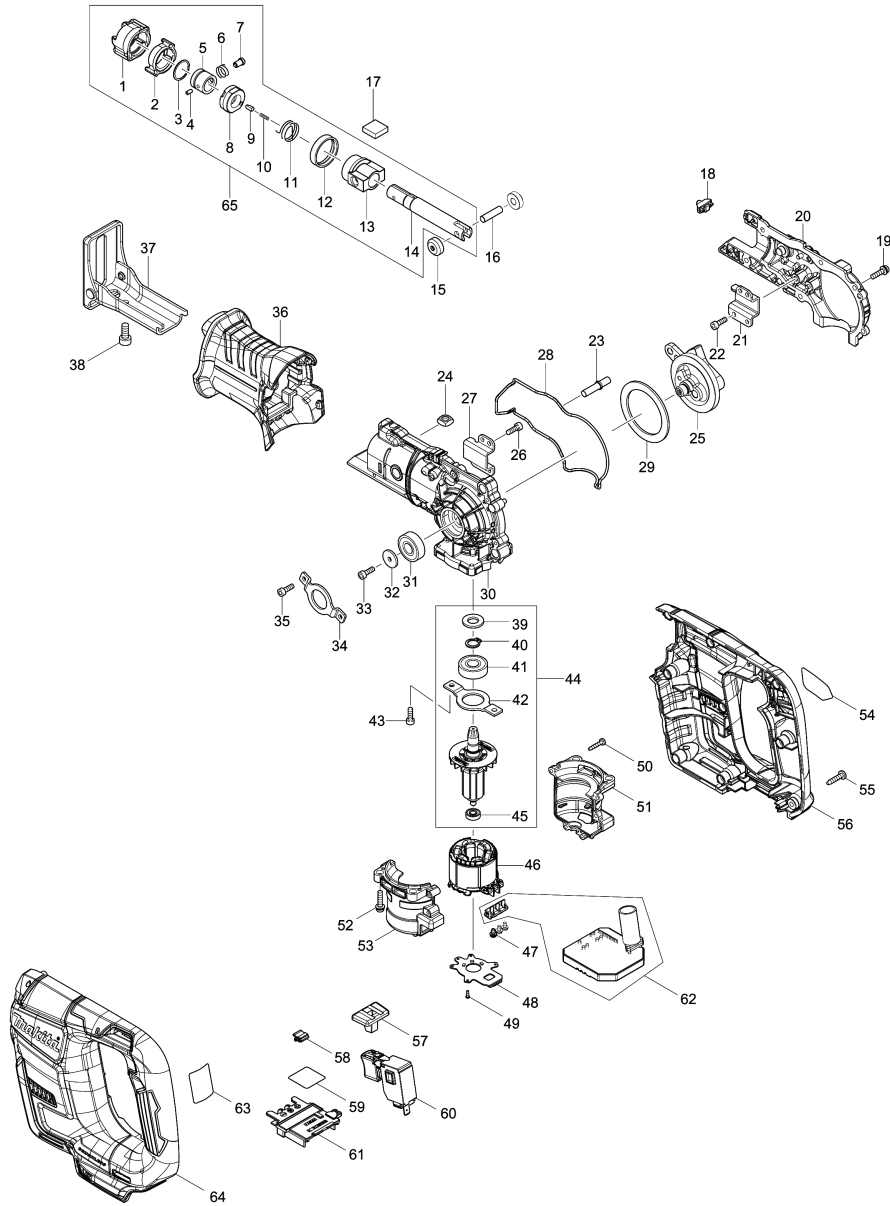

## Model No.DJR188 CORDLESS RECIPRO SAW

Артикул	Детали	Описание	Замена	Количество	New/Old	Продажи	Закупка	Примечание
001	422223-4	PROTECTOR		1				
002	310848-5	DRIVING SLEEVE		1				
003	257952-8	Стопорное кольцо (EXT) 18		1	*			
003-1	257430-8	RETAINING RING(EXT)18	S	1				
004	268094-3	Шпилька 3 для BJR240/BJR140D/		1				
005	331720-8	Направляющая втулка BJR181		1	*			
005-1	327043-0	GUIDE SLEEVE	S	1				
006	234381-2	COMPRESSION SPRING 6		1				
007	256569-4	SHOULDER PIN 5		1				
008	458113-5	CONNECTING SLEEVE		1	*			
008-1	458968-8	CONNECTING SLEEVE	O	1				
009	310859-0	PUSH PIN		1	*			
009-1	310912-2	PUSH PIN	S	1				
010	233025-1	Компрессионная пружина 2		1	*			
010-1	232472-3	COMPRESSION SPRING 2	S	1				
011	233594-2	Торсионная пружина 17		1				
012	424762-0	RUBBER RING		1				
013	144012-4	SLIDER GUIDE COMPLETE		1				
C10	213151-2	Сальник 14 для 6901D/6903D		1				
C20	213174-0	X-кольцо 14 для JR3030/JR3030 T		1				
014	161796-9	SLIDER		1				
015	310663-7	ROLLER		2				
016	268341-2	PIN 6		1				
017	424902-0	FELT 16X16		1				
018	620434-7	LED CIRCUIT		1				
019	911128-8	Винт M4X16		6				
020	144809-1	GEAR HOUSING R COMPLETE		1				
021	347303-4	ROD GUIDE R		1				
022	265353-6	Болт с шестигранной гол. M4X12		2				
023	256567-8	SHOULDER PIN 6-8		1				
024	252157-5	Квадратная гайка M6		1				
025	144806-7	GEAR COMPLETE		1				
026	265353-6	Болт с шестигранной гол. M4X12		2				
027	347302-6	ROD GUIDE L		1				
028	422224-2	SEAL RING		1				
029	267336-2	Плоская шайба 45 для HR4001C/		1				
030	144808-3	GEAR HOUSING L COMPLETE		1				
C10	213445-5	O-Кольцо 26 для MT950		1				
031	210059-1	Подшипник 10/26		1				
032	253400-5	FLAT WASHER 4		1				
033	265353-6	Болт с шестигранной гол. M4X12		1				
034	285031-2	BEARING RETAINER 51		1				
035	265353-6	Болт с шестигранной гол. M4X12		2				
036	422221-8	INSULATION COVER		1				
037	161795-1	SHOE		1				
038	265531-8	Болт с внутр. шестигр-ом M6x14		1				
039	422225-0	FELT RING 10		1				
040	961006-2	Стопорное кольцо S-10 HR3000C/		1				
041	210059-1	Подшипник 10/26		1				