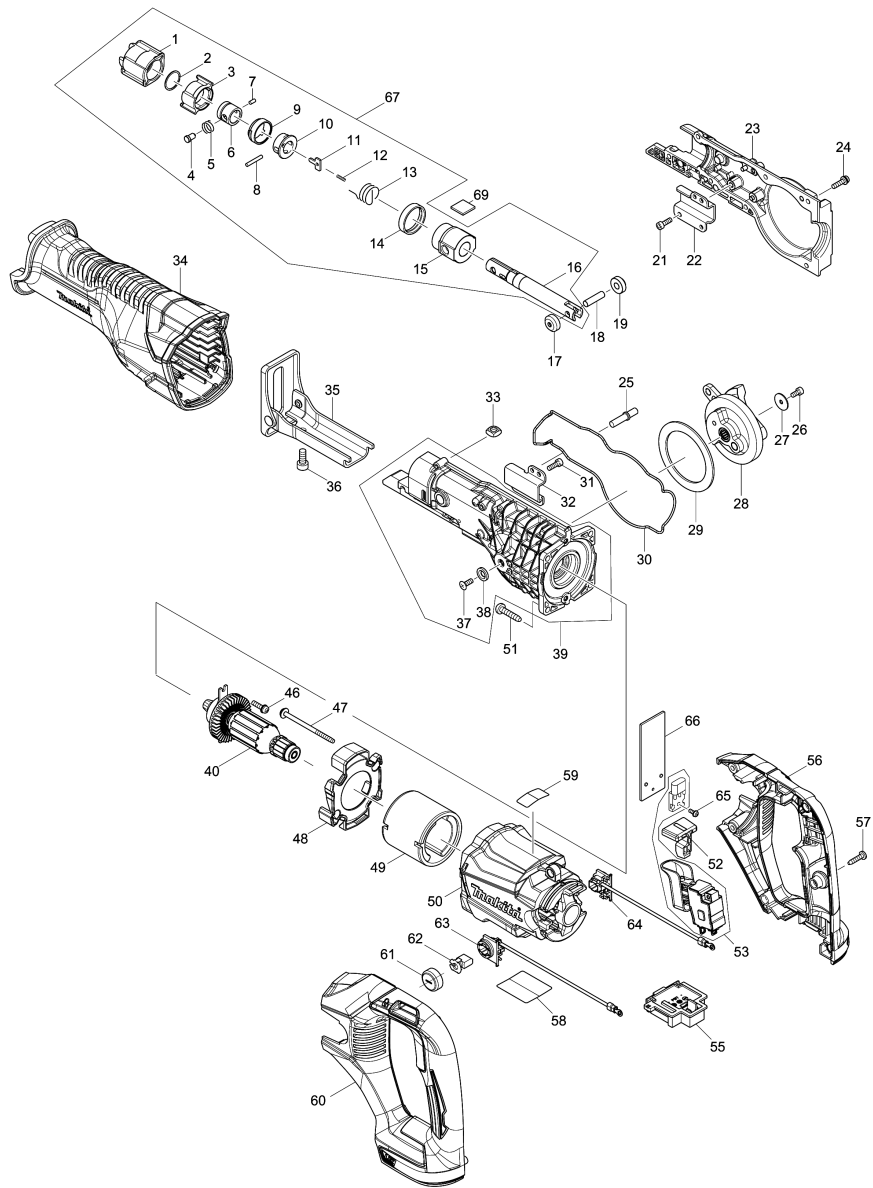

## Model No.DJR186 CORDLESS RECIPRO SAW

Артикул	Детали	Описание	Замена	Количество	New/Old	Продажи	Закупка	Примечание
001	424763-8	PROTECTOR		1				
002	257952-8	Стопорное кольцо (EXT) 18		1	*			
002-1	257430-8	RETAINING RING(EXT)18	S	1				
003	310662-9	DRIVING SLEEVE		1				
004	256569-4	SHOULDER PIN 5		1				
005	234381-2	COMPRESSION SPRING 6		1				
006	331720-8	Направляющая втулка BJR181		1	*			
006-1	327043-0	GUIDE SLEEVE	S	1				
007	268094-3	Шпилька 3 для BJR240/BJR140D/		1				
008	256158-5	Шпилька 3		1				
009	417791-0	Держатель направляющей втулки		1				
010	418311-3	Втулка к BJR141/BJR181/BJR240/		1				
011	345214-7	Нажимная пластина для BJR240/		1				
012	233025-1	Компрессионная пружина 2		1				
013	231687-9	Торсионная пружина 17		1				
014	424762-0	RUBBER RING		1				
015	143365-8	SLIDER GUIDE COMPLETE		1				
C10	213151-2	Сальник 14 для 6901D/6903D		1				
C20	213174-0	X-кольцо 14 для JR3030/JR3030 T		1				
016	161376-1	SLIDER		1				
017	310663-7	ROLLER		1				
018	268341-2	PIN 6		1				
019	310663-7	ROLLER		1				
021	922117-8	Болт с внутр.шестигран. M4 X 12		2	*			
021-1	265353-6	Болт с шестигранной гол. M4X12	<	2				
022	346936-2	ROD GUIDE R		1				
023	143381-0	GEAR HOUSING R COMPLETE		1				
024	911128-8	Винт M4X16		7				
025	256567-8	SHOULDER PIN 6-8		1				
026	922107-1	Болт с внутр.шестигран. M4 X 8		1	*			
026-1	265911-8	HEX. SOCKET HEAD BOLT M4X8	<	1				
027	267491-0	FLAT WASHER 4		1				
028	143377-1	GEAR COMPLETE		1				
029	267490-2	FLAT WASHER 54		1				
030	424764-6	SEAL RING		1				
031	922117-8	Болт с внутр.шестигран. M4 X 12		2	*			
031-1	265353-6	Болт с шестигранной гол. M4X12	<	2				
032	346935-4	ROD GUIDE L		1				
033	252157-5	Квадратная гайка M6		1				
034	424768-8	INSULATION COVER		1				
035	161375-3	SHOE		1	*			
035-1	161810-1	SHOE	O	1				
036	265531-8	Болт с внутр. шестигр-ом M6 x 14		1				
037	912112-6	Потайной винт M4X10 к RP1110C/		1	*			
037-1	265135-6	Винт с потайной головкой M4x10	<	1				
038	253825-3	Плоская шайба 6		1				
039	123511-9	GEAR HOUSING L ASSEMBLY		1	*			
D10		INC. 37,38			*			
039-1	126678-2	GEAR HOUSING L ASSEMBLY	<	1				
D10		INC. 37,38						