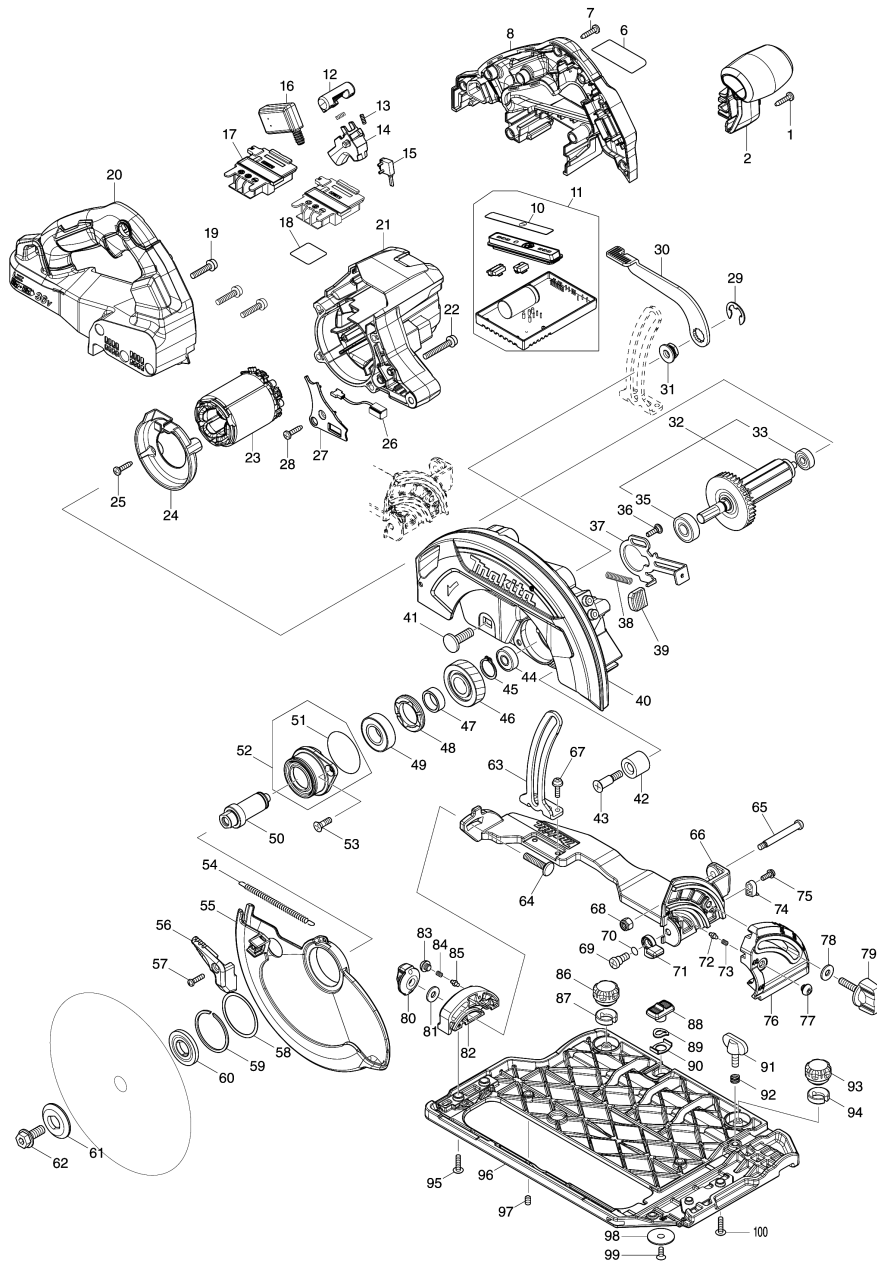

## Model No.DHS782 185MM CORDLESS CIRCULAR SAW

Артикул	Детали	Описание	Замена	Количество	New/Old	Продажи	Закупка	Примечание
001	266326-2	Самонарезающий винт 4x18		1				
002	458750-5	FRONT GRIP		1				
006	855P91-0	DHS782 NAME PLATE		1				
007	266326-2	Самонарезающий винт 4x18		8				
008	183K51-5	HANDLE SET		1				
C10	263005-3	Резиновая шпилька 6		4				
D10		INC. 20						
010	812G25-2	INDICATION LABEL		1				
011	620983-4	CONTROLLER COMPLETE		1				
D10		INC. 10						
012	419704-7	Кнопка предохранителя KP0810/		1				
013	231433-0	Компрессионная пружина 4		2				
014	458594-3	SWITCH LEVER		1				
015	632M92-5	SWITCH UNIT		1				
016	651083-9	SWITCH C3XA-1PSPM		1				
017	643874-2	TERMINAL		2				
018	855P95-2	DHS782 SERIAL NO. LABEL		1				
019	911243-8	Винт M5X25 к HR5000/4131/9901/		3				
020	183K51-5	HANDLE SET		1				
C10	263005-3	Резиновая шпилька 6		4				
D10		INC. 8						
021	458746-6	MOTOR HOUSING		1				
022	911258-5	Винт (+) M5X35		4				
023	629375-4	STATOR		1				
024	458749-0	BAFFLE PLATE		1				
025	266326-2	Самонарезающий винт 4x18		2				
026	620936-3	LED CIRCUIT		1				
027	458751-3	LIGHT COVER		1				
028	266326-2	Самонарезающий винт 4x18		1				
029	257953-6	Стопорное кольцо		1				
030	271447-7	LEVER 110		1				
031	252262-8	COLLARED HEX. NUT M8		1				
032	519534-7	ROTOR ASSY		1				
D10		INC. 33.35						
033	210022-4	Подшипник 626DDW		1				
035	210059-1	Подшипник 10/26		1				
036	251529-1	+ PAN HEAD SCREW M4X14		1				
037	347441-2	SHAFT LOCK		1				
038	232381-6	COMPRESSION SPRING 6		1				
039	286039-9	CAP		1				
040	140F30-6	BLADE CASE COMPLETE		1				
C10	213434-0	О-кольцо 26 резиновое		1				
C20	818C45-0	SCALE LABEL		1				
041	266396-1	Болт с внутр.шестигран.		1				
042	262185-2	RUBBER SLEEVE8		1				
043	251572-0	+ COUNTERSUNK HEAD SCREW M6X30		1				
044	210029-0	Подшипник 608ZZ		1				
045	961057-5	Стопорное кольцо S-17 к 9029/		1				
046	226838-7	HELICAL GEAR 37		1				
047	257451-0	RING 17		1				
048	285809-3	Фиксатор подшипника 23-36		1				
049	210301-0	Подшипник 6003DDW		1				
050	327192-3	SPINDLE		1				