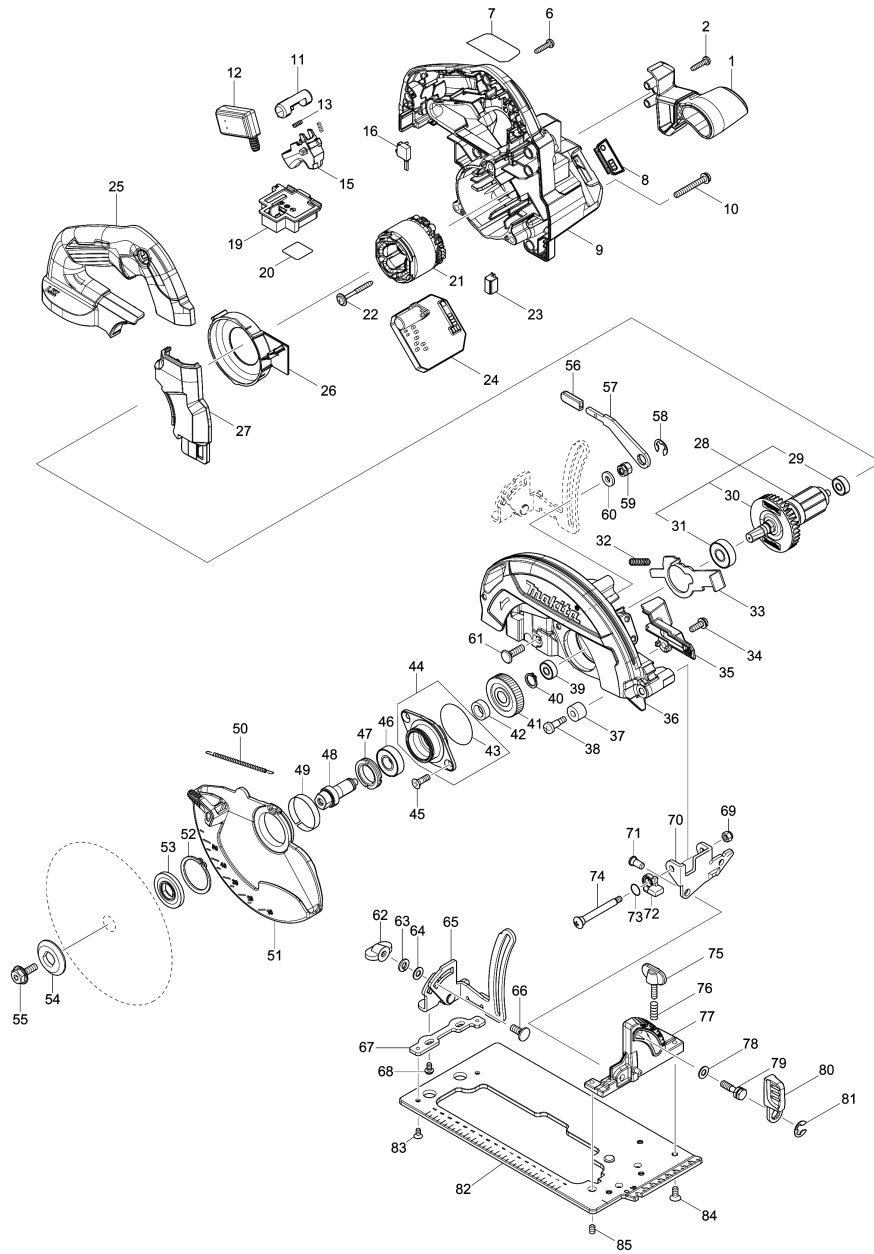

Model No.DHS660 165MM CORDLESS CIRCULAR SAW

Model No.DHS660 165MM CORDLESS CIRCULAR SAW

Артикул	Детали	Описание	Замена	Количество	New/Old	Продажи	Закупка	Примечание
001	458590-1	FRONT GRIP		1				
002	265995-6	Самонарезающий винт 4X18		1				
006	265995-6	Самонарезающий винт 4X18		7				
007	854N75-3	DHS660 NAME PLATE		1				
008	144251-6	INDICATION PLATE COMPLETE		1				
009	140C48-9	MOTOR HOUSING COMPLETE		1				
C10	263005-3	Резиновая шпилька 6		2				
010	911263-2	Винт M5X40 к 4105KB/2708/3612/		3				
011	419704-7	Кнопка предохранителя KP0810/		1				
012	651083-9	SWITCH C3XA-1PSPM		1				
013	231433-0	Компрессионная пружина 4		2				
015	458594-3	SWITCH LEVER		1				
016	632L80-6	SWITCH UNIT		1				
019	644809-6	TERMINAL		1				
020	854N80-0	DHS660 SERIAL NO. LABEL		1				
021	629362-3	STATOR		1				
022	251517-8	TAPPING SCREW 4X40		2				
023	620936-3	LED CIRCUIT		1				
024	620935-5	CONTROLLER		1	*			
024-1	620A72-1	CONTROLLER	<	1				
025	458584-6	HANDLE COVER		1				
026	458586-2	BAFFLE PLATE		1				
027	458592-7	COVER		1				
028	519527-4	ROTOR ASS'Y		1				
D10		INC. 29-31						
029	211012-0	Подшипник 606ZZ		1				
030	240045-8	Крыльчатка 55		1				
031	210059-1	Подшипник 10/26		1				
032	233117-6	Компрессионная пружина 6		1	*			
032-1	233342-9	COMPRESSION SPRING 6	<	1				
033	347400-6	SHAFT LOCK		1				
034	911223-4	Винт M5X16 для HR5001C/2030/		1				
035	458589-6	DUCT		1				
036	140D07-9	BLADE CASE COMPLETE		1				
C10	213821-3	O-RING 26		1				
037	262511-5	Резиновая втулка 6 для LS1040/		1				
038	265115-2	+ PAN HEAD SCREW M5		1				
039	211012-0	Подшипник 606ZZ		1				
040	961052-5	Стопорное кольцо S-12 9555NB/		1				
041	226192-9	HELICAL GEAR 49		1				
042	257173-2	Кольцо 12 для 5604R		1				
043	213512-6	O-кольцо 39 резиновое		1				
044	135993-3	BEARING BOX ASSEMBLY		1				
D10		INC. 43						
045	265034-2	Винт спотайной головкой M5X16		2				
046	211131-2	Подшипник 12/28		1				
047	285843-3	BEARING RETAINER 19-29		1				
048	327143-6	SPINDLE		1	*			
048-1	327244-0	SPINDLE	<	1				
049	345469-4	Прокладка для модели BSS610		1				
050	231832-6	TENSION SPRING 3		1				
051	458680-0	SAFETY COVER		1				
052	961152-1	RETAINING RING (EXT) S-34		1				
053	224593-5	INNER FLANGE 35		1				