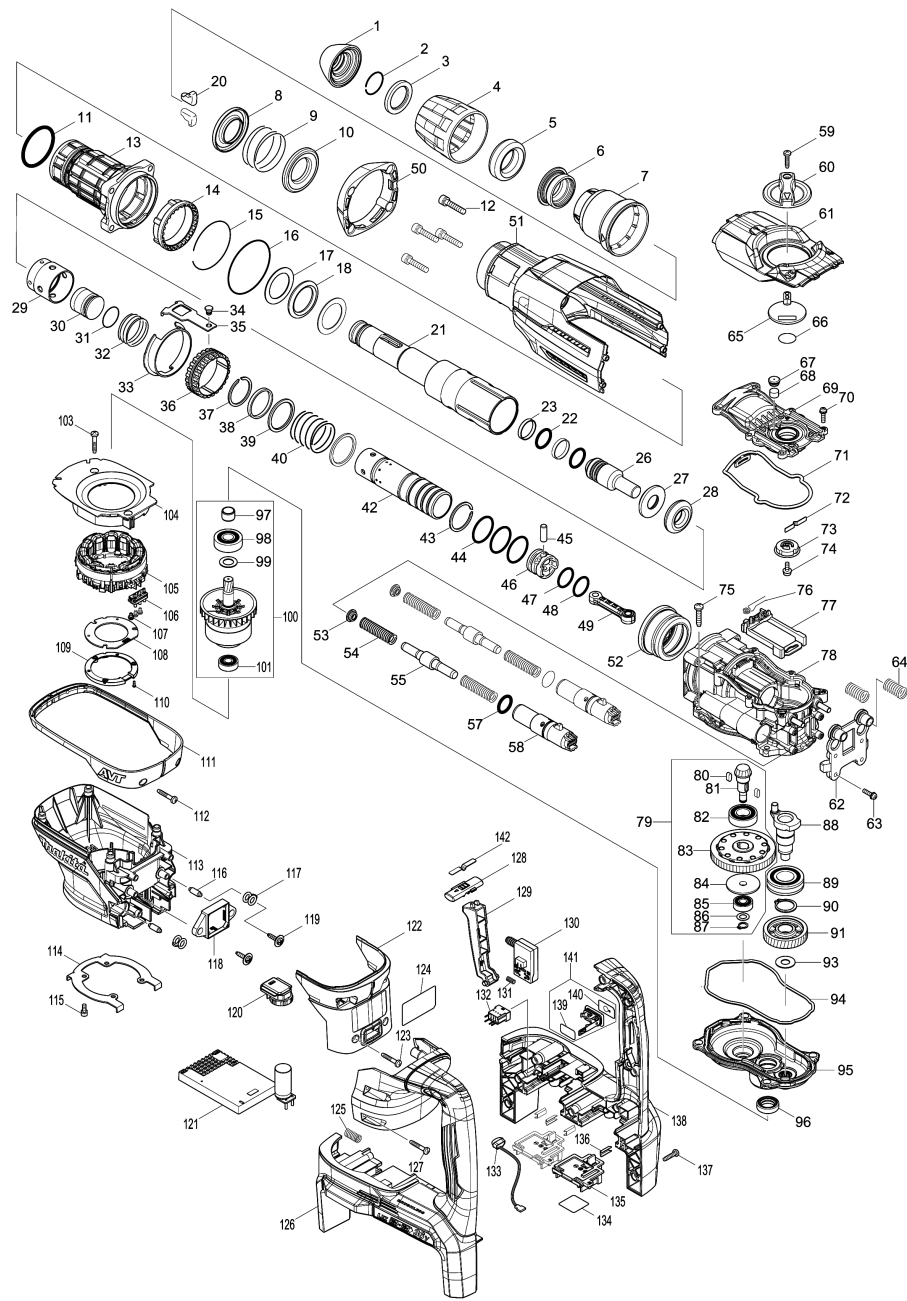

Model No.DHR400 40MM CORDLESS ROTARY HAMMER

Model No.DHR400 40MM CORDLESS ROTARY HAMMER

Артикул	Детали	Описание	Замена	Количество	New/Old	Продажи	Закупка	Примечание
001	286292-7	TOOL HOLDER CAP		1				
002	233948-3	Кольцевая пружина 25 HR5211C/		1				
003	257308-5	Кольцо 28 для HM1101C		1				
004	454330-5	CHUCK COVER		1				
005	262167-4	RUBBER RING 30		1				
006	326272-2	CHUCK RING		1				
007	454331-3	RELEASE COVER		1				
008	346670-4	SPRING GUIDE		1				
009	234288-2	COMPRESSION SPRING 46		1				
010	346670-4	SPRING GUIDE		1				
011	213615-6	О-кольцо 46 резиновое		1				
012	922351-0	Болт с внутр.шестигран. M6 X 30		4				
013	141956-9	BARREL COMPLETE		1				
C10	213246-1	O-RING 38 SA1004		1				
C20	213490-0	Сальник 32		1				
C30	213492-6	О-кольцо 32		1				
C40	214457-1	PLANE BEARING 32		1				
C50	233963-7	RING SPRING 45		1				
014	454337-1	LOCK SLEEVE		1				
015	234290-5	RING SPRING 59		1				
016	213707-1	О-кольцо 65 резиновое		1				
017	267469-3	FLAT WASHER 32		2				
018	262168-2	RUBBER RING 32		1				
020	310257-8	Фиксатор инструмента HR3541FC		2				
021	326268-3	TOOL HOLDER		1				
022	213317-4	О-кольцо 20 резиновое HR4000C/		2				
023	213392-0	Фторопластовое кольцо 25		2				
026	326269-1	IMPACT BOLT		1				
027	326274-8	RING 17		1				
028	262166-6	RUBBER RING 18		1				
029	454347-8	SLIDE SLEEVE		1				
030	326270-6	STRIKER		1				
031	213695-2	O-RING 22		1				
032	234289-0	COMPRESSION SPRING 33		1				
033	346673-8	GUIDE RING		1				
034	256548-2	FLAT FILLISTER HEAD PIN 6		1				
035	346671-2	LINK PLATE		1				
036	313255-1	DRIVING SLEEVE		1				
037	257991-8	RETAINING RING (EXT) WR-32.5		1				
038	257340-9	RING 33		1				
039	267470-8	FLAT WASHER 33		2				
040	234287-4	COMPRESSION SPRING 34		1				
042	332063-1	CYLINDER 28.5		1				
043	257991-8	RETAINING RING (EXT) WR-32.5		1				
044	213406-5	О-кольцо 30 резиновое		3				
045	256197-5	Шпилька 7		1				
046	419004-5	Поршень для HR4010C/HR4011C/		1				
047	213379-2	О-кольцо 21 резиновое		1				
048	213695-2	O-RING 22		1				
049	454317-7	CONNECTING ROD		1				
050	424560-2	HOUSING CAP		1				
051	141957-7	HOUSING COVER A COMPLETE		1				

Please order the parts with part number.

Print Date 9/10/2020