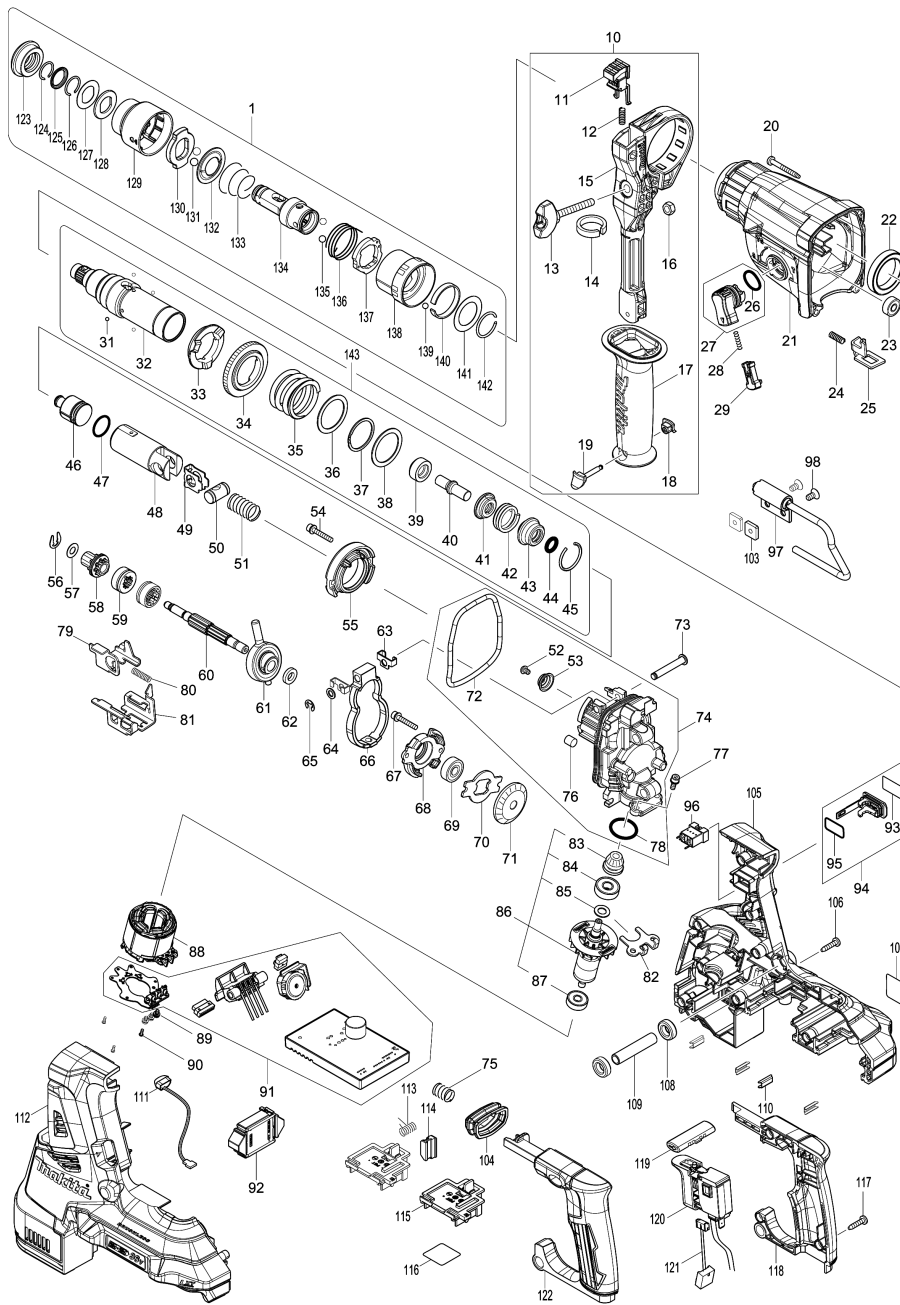

Model No.DHR283 28MM CRDLS COMBINATION HAMMER

Model No.DHR283 28MM CRDLS COMBINATION HAMMER

Артикул	Детали	Описание	Замена	Количество	New/Old	Продажи	Закупка	Примечание
001	199138-7	TOOL HOLDER SET		1				
	D10	INC. 123-142						
010	126882-3	GRIP ASSEMBLY		1				
	D10	INC. 11-19						
011	144959-2	LOCK BUTTON COMPLETE		1				
012	233360-7	Компрессионная пружина 4		1				
013	265625-9	THUMB SCREW M6X50		1				
014	422258-5	SPONGE SHEET		1				
015	458355-1	SIDE HANDLE BASE		1				
016	931302-2	Шестигранная гайка M6 HR2400/		1				
017	458357-7	GRIP 36		1				
018	422255-1	CAP		1				
019	161838-9	FIX PIN		1				
020	266351-3	Самонарезающий винт 4x35		4				
021	144965-7	GEAR HOUSING COMPLETE		1				
	C10	Сальник 25		1				
	C20	Втулка		1				
022	211294-4	Подшипник 6806LLU		1				
023	211012-0	Подшипник 606ZZ		1				
024	233360-7	Компрессионная пружина 4		1				
025	347228-2	LOCK PLATE		1				
026	213278-8	О-кольцо 17 резин. для HR2450		1				
027	135961-6	CHANGE LEVER ASSY		1				
	D10	INC. 26						
028	234264-6	COMPRESSION SPRING 3		1				
029	457709-9	LOCK BUTTON		1				
031	216019-1	Стальной шарик 3		4				
032	144966-5	TOOL HOLDER GUIDE COMPLETE		1				
	C10	Сальник 9 для HR2810		1				
033	332139-4	DRIVING FLANGE		1				
034	227360-7	SPUR GEAR 51		1				
035	234148-8	Компрессионная пружина 31		1				
036	267153-0	Плоская шайба 30		1				
037	257932-4	Стопорная шайба 30		1				
038	267153-0	Плоская шайба 30		1				
039	325783-4	Втулка 9B		1				
040	325791-5	Боек для модели HR2610T		1				
041	325792-3	Шайба 10		1				
042	234149-6	Компрессионная пружина 20		1				
043	325793-1	О-Кольцо		1				
044	213073-6	О-кольцо 9 резиновое HR2450/		1				
045	233979-2	Кольцевая пружина		1				
046	325784-2	Ударник		1				
047	213258-4	О-кольцо 17,5 резиновое		1				
048	327079-9	PISTON CYLINDER		1				
049	346036-8	Направляющая пластина		1				
050	324215-8	Шарнир поршня к HR2440/HR2450/		1				
051	232449-8	COMPRESSION SPRING 14		1				
052	265627-5	H.S.BUTTON HEAD BOLT M4X6		1				
053	347344-0	SPRING GUIDE		1				
054	922148-7	Болт с внутр.шестигран. M4 X 25		2				

Please order the parts with part number.

Print Date 9/10/2020