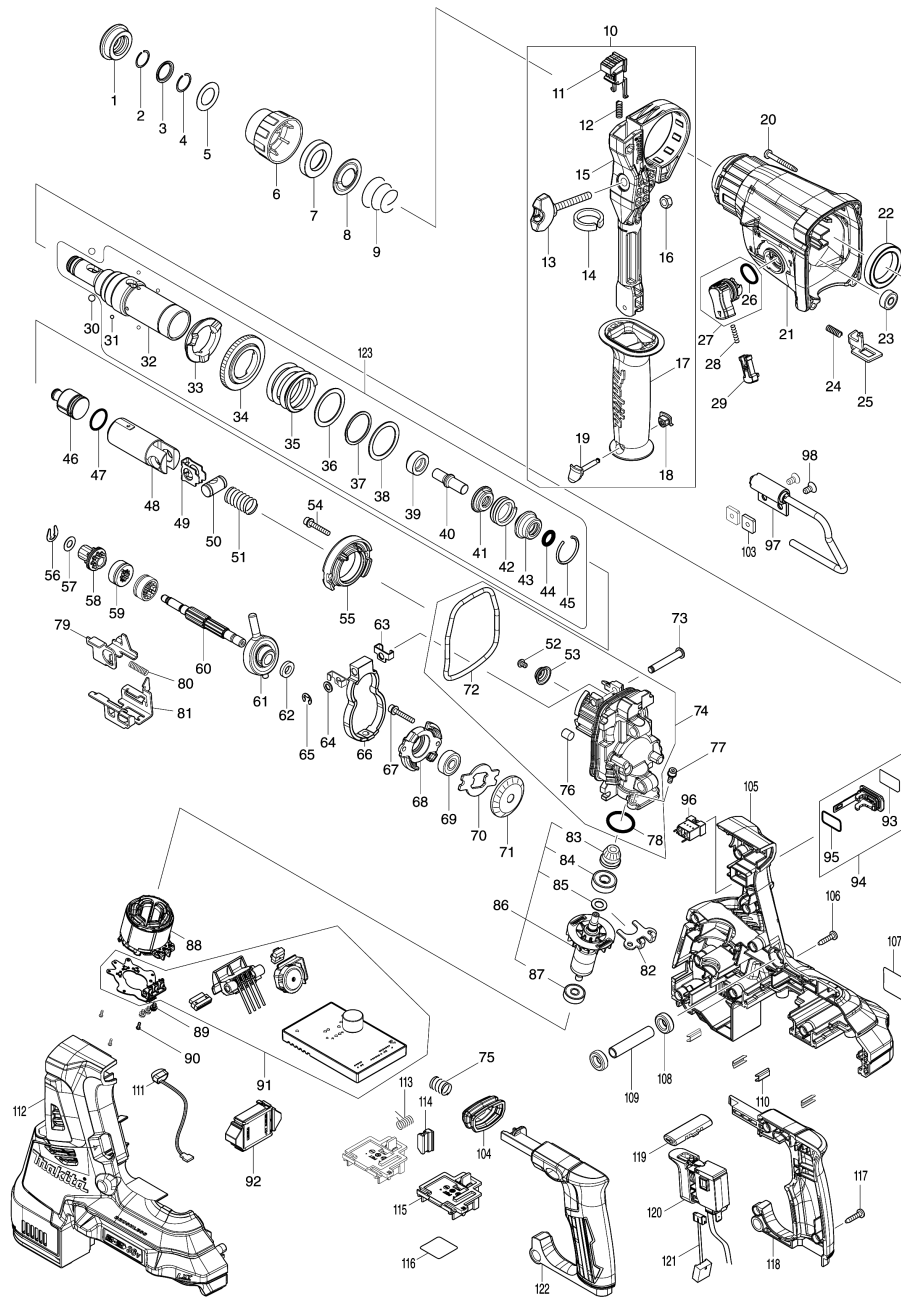

Model No.DHR282 28MM CRDLS COMBINATION HAMMER

Model No.DHR282 28MM CRDLS COMBINATION HAMMER

Артикул	Детали	Описание	Замена	Количество	New/Old	Продажи	Закупка	Примечание
001	286288-8	Резиновый наконечник 35		1				
002	233989-9	Кольцевая пружина 14		1				
003	346834-0	WASHER 16		1				
004	233992-0	Кольцевая пружина		1				
005	267114-0	Плоская шайба 17 к 8412D/		1				
006	455393-4	CHUCK COVER		1				
007	325813-1	Кольцо 21		1				
008	346177-0	Направляющая шайба		1				
009	233916-6	Конич. компрес. пружина 21-29		1				
010	126882-3	GRIP ASSEMBLY		1				
D10		INC. 11-19						
011	144959-2	LOCK BUTTON COMPLETE		1				
012	233360-7	Компрессионная пружина 4		1				
013	265625-9	THUMB SCREW M6X50		1				
014	422258-5	SPONGE SHEET		1				
015	458355-1	SIDE HANDLE BASE		1				
016	931302-2	Шестигранная гайка M6 HR2400/		1				
017	458357-7	GRIP 36		1				
018	422255-1	CAP		1				
019	161838-9	FIX PIN		1				
020	266351-3	Самонарезающий винт 4x35		4				
021	144965-7	GEAR HOUSING COMPLETE		1				
C10	213345-9	Сальник 25		1				
C20	331890-3	Втулка		1				
022	211294-4	Подшипник 6806LLU		1				
023	211012-0	Подшипник 606ZZ		1				
024	233360-7	Компрессионная пружина 4		1				
025	347228-2	LOCK PLATE		1				
026	213278-8	О-кольцо 17 резин. для HR2450		1				
027	135961-6	CHANGE LEVER ASSY		1				
D10		INC. 26						
028	234264-6	COMPRESSION SPRING 3		1				
029	457709-9	LOCK BUTTON		1				
030	216022-2	Стальной шарик 7.0		2				
031	216019-1	Стальной шарик 3		4				
032	142972-4	TOOL HOLDER COMPLETE		1				
C10	213344-1	Сальник 9 для HR2810		1				
033	332139-4	DRIVING FLANGE		1				
034	227360-7	SPUR GEAR 51		1				
035	234148-8	Компрессионная пружина 31		1				
036	267153-0	Плоская шайба 30		1				
037	257932-4	Стопорная шайба 30		1				
038	267153-0	Плоская шайба 30		1				
039	325783-4	Втулка 9B		1				
040	325789-2	Боек А для модели HR2610		1				
041	325792-3	Шайба 10		1				
042	234149-6	Компрессионная пружина 20		1				
043	325793-1	О-Кольцо		1				
044	213073-6	О-кольцо 9 резиновое HR2450/		1				
045	233979-2	Кольцевая пружина		1				
046	325784-2	Ударник		1				

Please order the parts with part number.

Print Date 9/10/2020